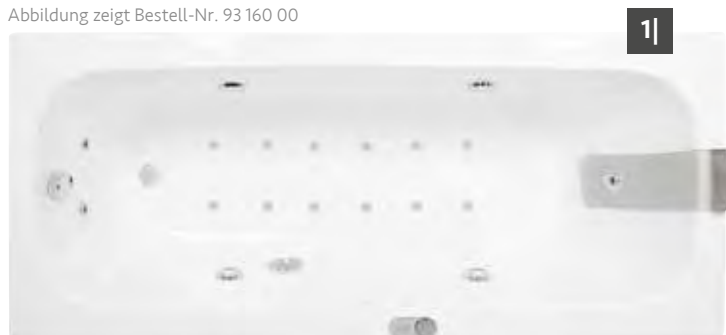

WHIRLPOOLWANNEN aus Sanitär-Acryl

Abbildung zeigt Bestell-Nr. 93 160 00

Abbildung zeigt Bestell-Nr. 93 160 01