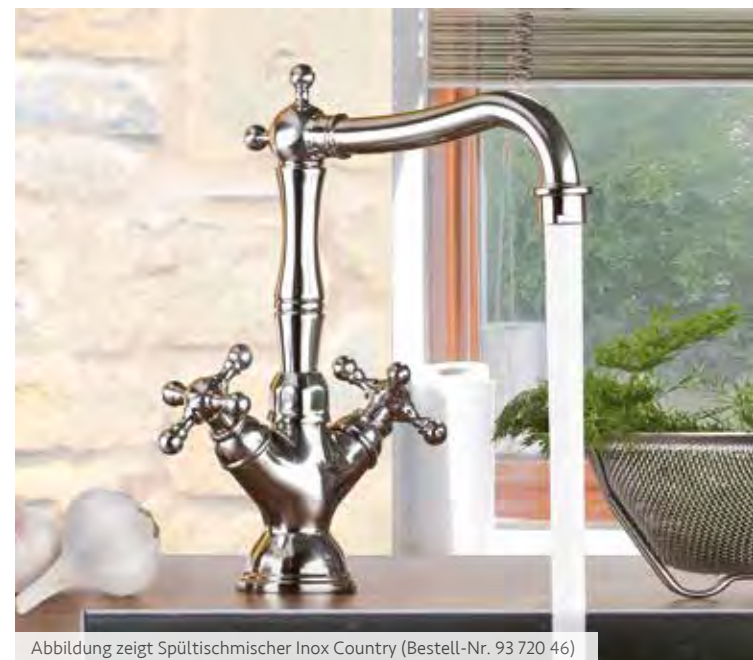

Abbildung zeigt Spültischmischer Inox Country (Bestell-Nr. 93 720 46)

1| SALSA

mit herausziehbarer Geschirrbrause

- **Oberfläche: Matt**
- Schwenkauslauf: 360°
- Höhe: 393 mm
- Auslaufhöhe: 225 mm
- Ausladung: 208 mm

Bestell-Nr.	€/Stück
93 168 17	67,31

2| INOX DUNA

- Schwenkauslauf: 360°
- Höhe: 390 mm
- Auslaufhöhe: 186 mm
- Ausladung: 215 mm

Ausführung	Bestell-Nr.	€/Stück
poliert	93 720 26	120,27
matt	93 210 06	120,27

3| INOX COLORADO

- Schwenkauslauf: 120°
- Höhe: 310 mm
- Auslaufhöhe: 208 mm
- Ausladung: 220 mm

Ausführung	Bestell-Nr.	€/Stück
poliert	93 720 52	122,73
matt	93 708 95	122,73

4| INOX COUNTRY

- Schwenkauslauf: 360°
- Höhe: 272 mm
- Auslaufhöhe: 188 mm
- Ausladung: 173 mm

Ausführung	Bestell-Nr.	€/Stück
poliert	93 720 46	116,56
matt	93 708 89	116,56