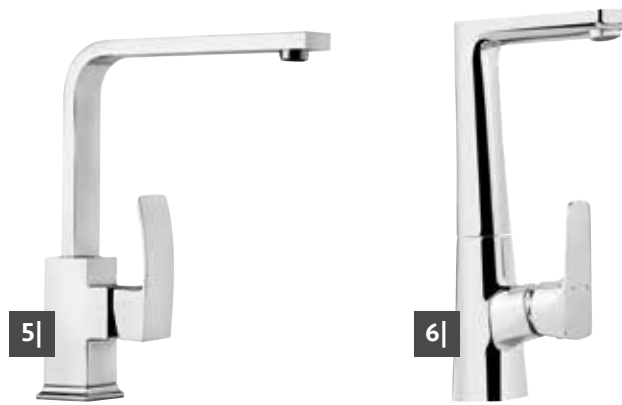

5| ENVER

- Schwenkauslauf: 360°
- Höhe: 310 mm
- Auslaufhöhe: 285 mm
- Ausladung: 215 mm

Bestell-Nr.	€/Stück
93 124 99	189,93

6| ECOL

- Schwenkauslauf: 360°
- Höhe: 316 mm
- Auslaufhöhe: 285 mm
- Ausladung: 194 mm

Bestell-Nr.	€/Stück
93 993 26	85,89

7| RETRO

- Schwenkauslauf: 360°
- Höhe: 240,5 mm
- Auslaufhöhe: 166,5 mm
- Ausladung: 235 mm

Oberfläche	Bestell-Nr.	€/Stück
verchromt	93 207 85	135,00
Alt Messing	93 207 86	216,00
Kupfer	93 207 87	216,00

8| CHAMIZA

- Zur Montage von oben geeignet (Zeitersparnis)
- Schwenkauslauf: 360°
- Höhe: 300 mm
- Auslaufhöhe: 275 mm
- Ausladung: 230 mm

Bestell-Nr.	€/Stück
93 175 23	83,37

9| EWAN

- Schwenkauslauf: 360°
- Höhe: 304 mm
- Auslaufhöhe: 230 mm
- Ausladung: 188 mm

Bestell-Nr.	€/Stück
93 993 39	47,64

10| SALSA

- Schwenkauslauf: 360°
- Ausladung: 212 mm

Höhe [mm]	Auslaufhöhe [mm]	Bestell-Nr.	€/Stück
369	251	93 912 72	75,30
365	246	93 146 12	78,56

11| SALSA COMPACT

- Schwenkauslauf: 360°

Höhe [mm]	Auslaufhöhe [mm]	Ausladung [mm]	Bestell-Nr.	€/Stück
364	246	212	93 955 45	61,36
327	221	182	93 168 18	67,21