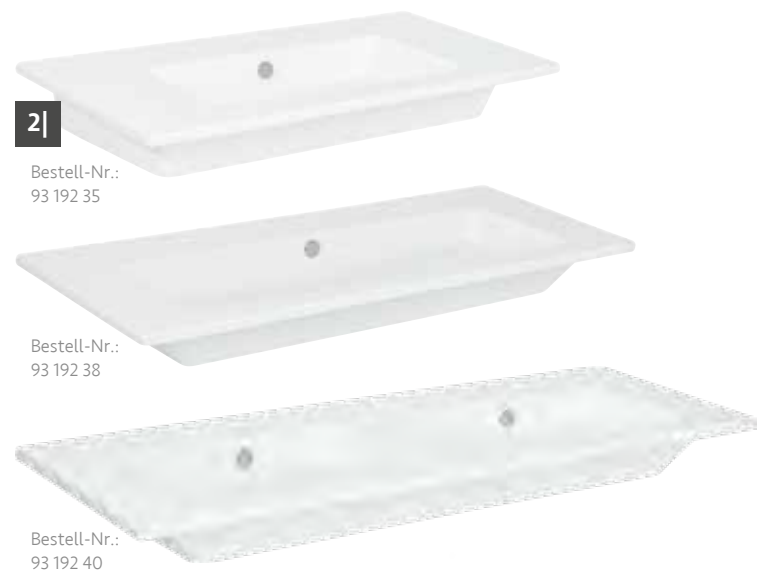

# BADKERAMIK **WASCHTISCHE** Weiße Keramik

1|

Bestell-Nr.:  
93 020 20

Bestell-Nr.:  
93 015 61

Bestell-Nr.:  
93 020 23

2|

Bestell-Nr.:  
93 192 35

Bestell-Nr.:  
93 192 38