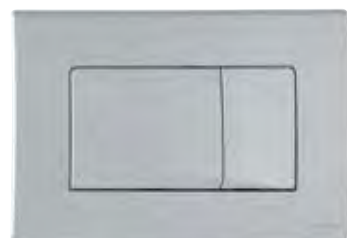

chrom matt

1| ENZO

- 2-Mengenspülung
- Betätigung: Von vorne oder oben möglich
- Werkzeuglose Montage
- Maße (B x H): 230 x 125 mm
- Für WC-Element XS (UP 187) (Bestell-Nr. 93 941 17)

Farbe	Bestell-Nr.	€/Stück
weiß	93 941 23	36,71
chrom matt	93 962 64	54,00
chrom glänzend	93 962 65	54,00

2| ECKO

- 2-Mengenspülung
- Betätigung: Von vorne
- Werkzeuglose Montage
- Maße (B x H): 255 x 170 mm
- Für WC-Element Plus (UP 189) (Bestell-Nr. 93 941 21)

Farbe	Bestell-Nr.	€/Stück
weiß	93 941 25	31,99
chrom matt	93 962 66	41,39

3| ELWA

- 2-Mengenspülung
- Betätigung von vorne
- Werkzeuglose Montage
- Maße (B x H): 255 x 170 mm
- Für WC-Element Plus (UP 189) (Bestell-Nr. 93 941 21)

Farbe	Bestell-Nr.	€/Stück
chrom matt	93 962 68	41,39