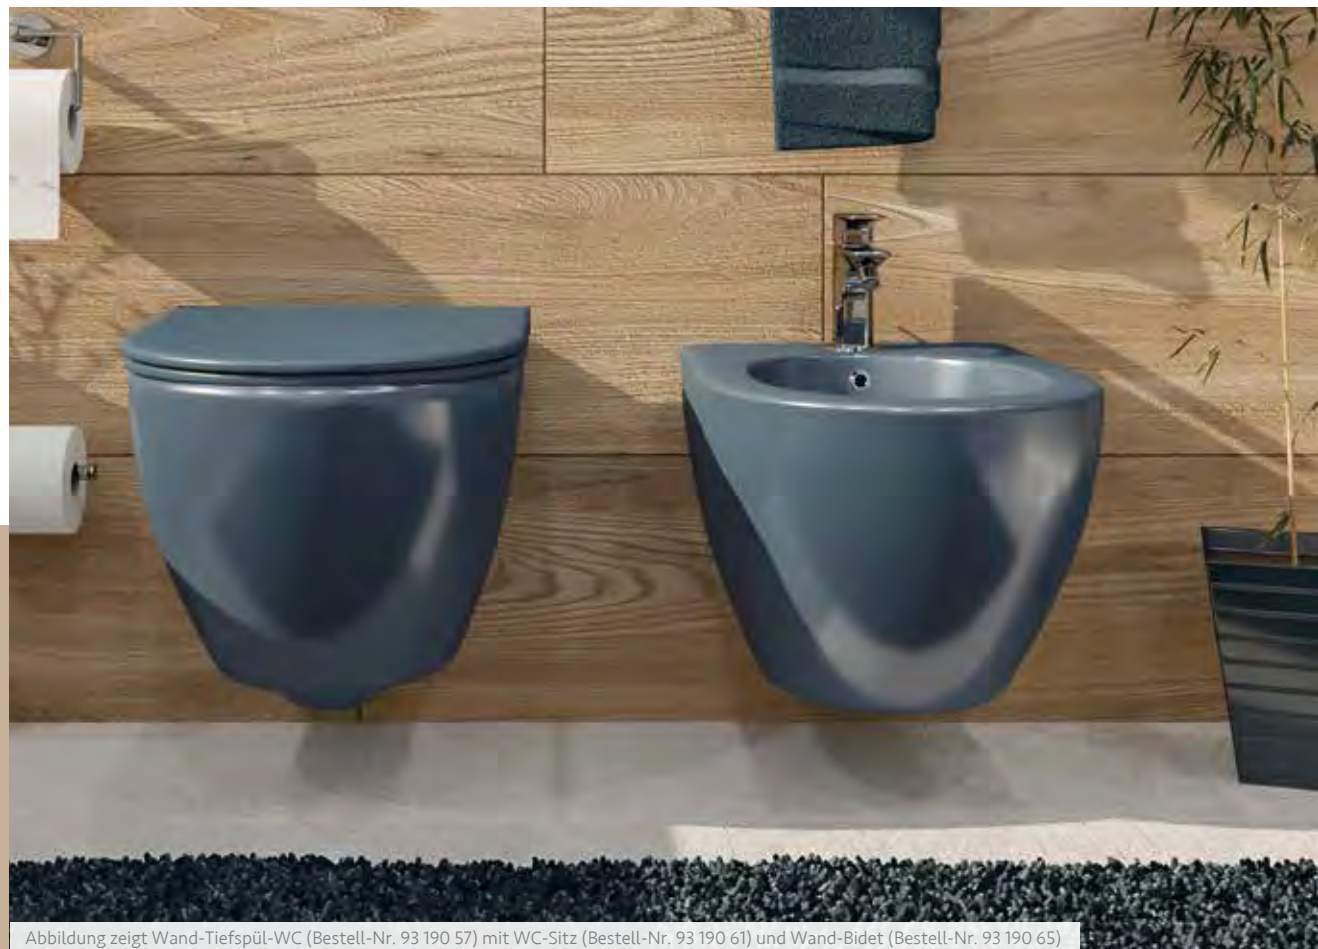

# BADKERAMIK **ELANDA** Farbige Keramik

weiß glänzend

weiß matt

schwarz matt

Perle matt

Blue Royal matt

Abbildung zeigt Wand-Bidet (Bestell-Nr. 93 190 65) mit Klickerventil Elanda (Bestell-Nr. 93 190 49)

Abbildung zeigt Wand-Tiefspül-WC (Bestell-Nr. 93 190 57) mit WC-Sitz (Bestell-Nr. 93 190 61) und Wand-Bidet (Bestell-Nr. 93 190 65)