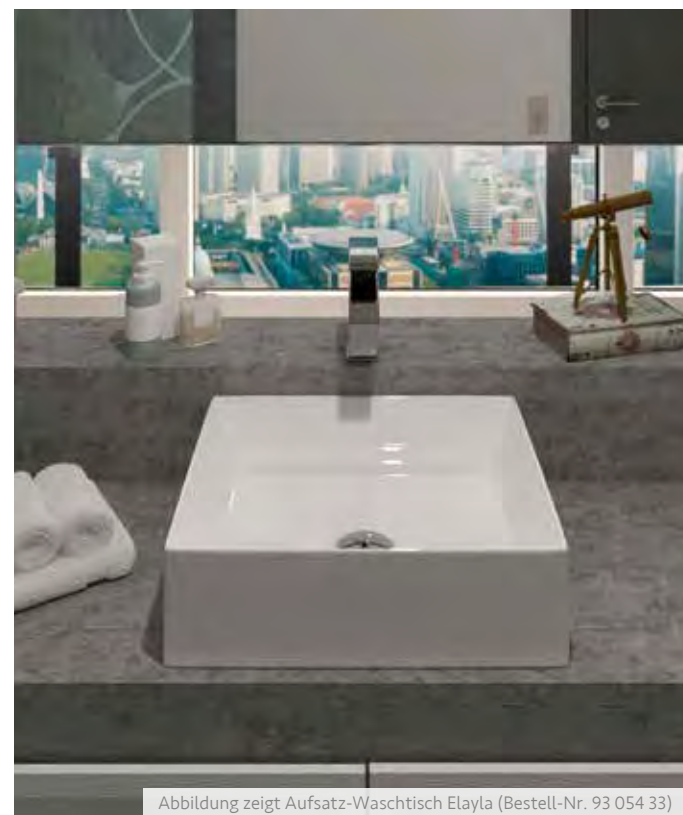

Abbildung zeigt Aufsatz-Waschtisch Elayla (Bestell-Nr. 93 054 33)