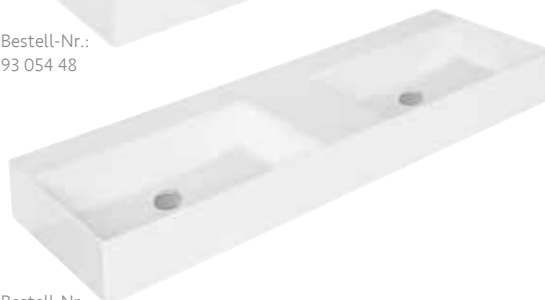

Bestell-Nr.:
93 054 41