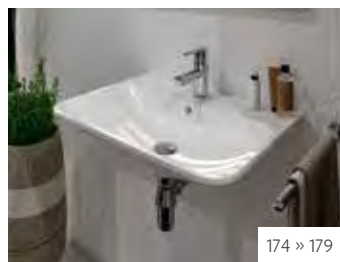

174 » 179

Weißer Mineralguss