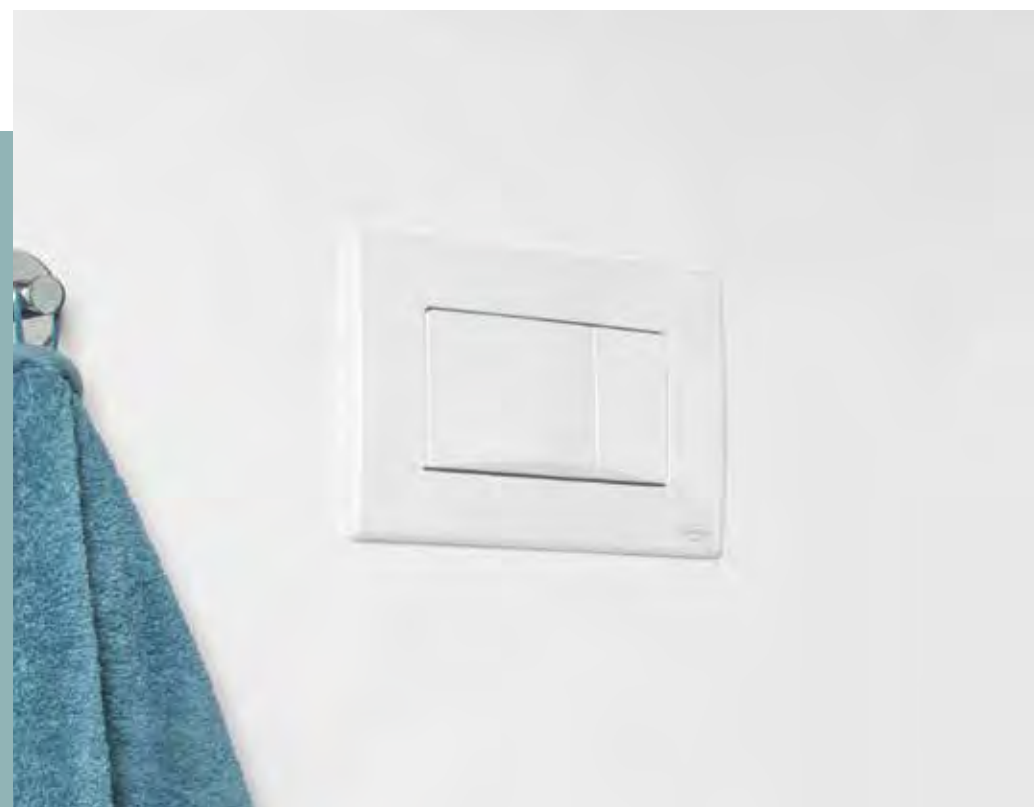

## 3| ELWA

- 2-Mengenspülung
- Betätigung von vorne
- Werkzeuglose Montage
- Maße (B x H): 255 x 170 mm
- Für WC-Element Plus (UP 189) (Bestell-Nr. 93 941 21)

Farbe	Bestell-Nr.	€/Stück
chrom matt	93 962 68	41,39