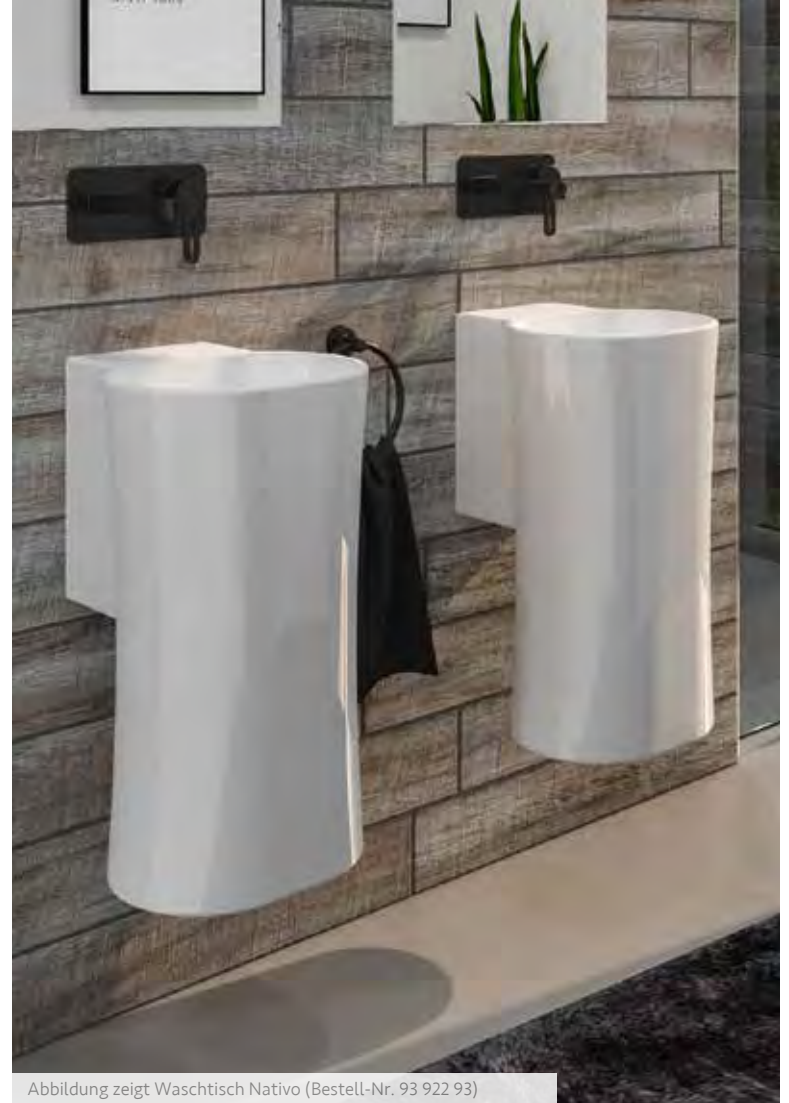

### 6| AUFSATZ-WASCHTISCH ELINAM

- Maße (B x H x T): 410 x 120 x 250 mm
- Ohne Überlauf
- **Montage nur in Verbindung mit nicht verschließbarem Schaftventil**
- Ohne Armaturenloch
- Ohne Befestigung

Bestell-Nr. €/Stück  
93 027 69 164,61