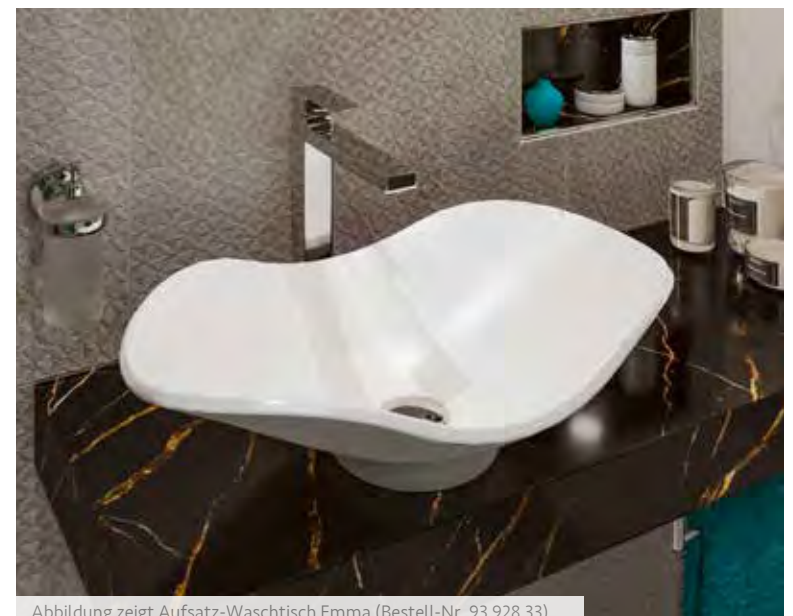

##### Wandkonsole

- Material: Messing
- Oberfläche: Verchromt
- Maße (B x H x T): 20 x 120 x 210 mm
- **Lieferumfang: 1 Paar**

Bestell-Nr.	€/Paar
93 928 40	42,97

Abbildung zeigt Aufsatz-Waschtisch Edmana (Bestell-Nr. 93 045 46)