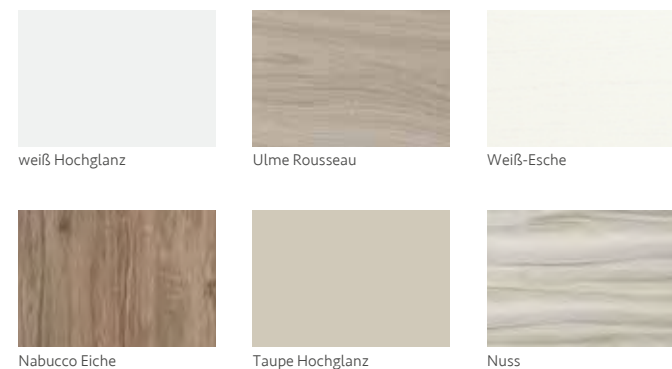

weiß Hochglanz

Ulme Rousseau

Weiß-Esche

Nabucco Eiche

Taupe Hochglanz

Nuss