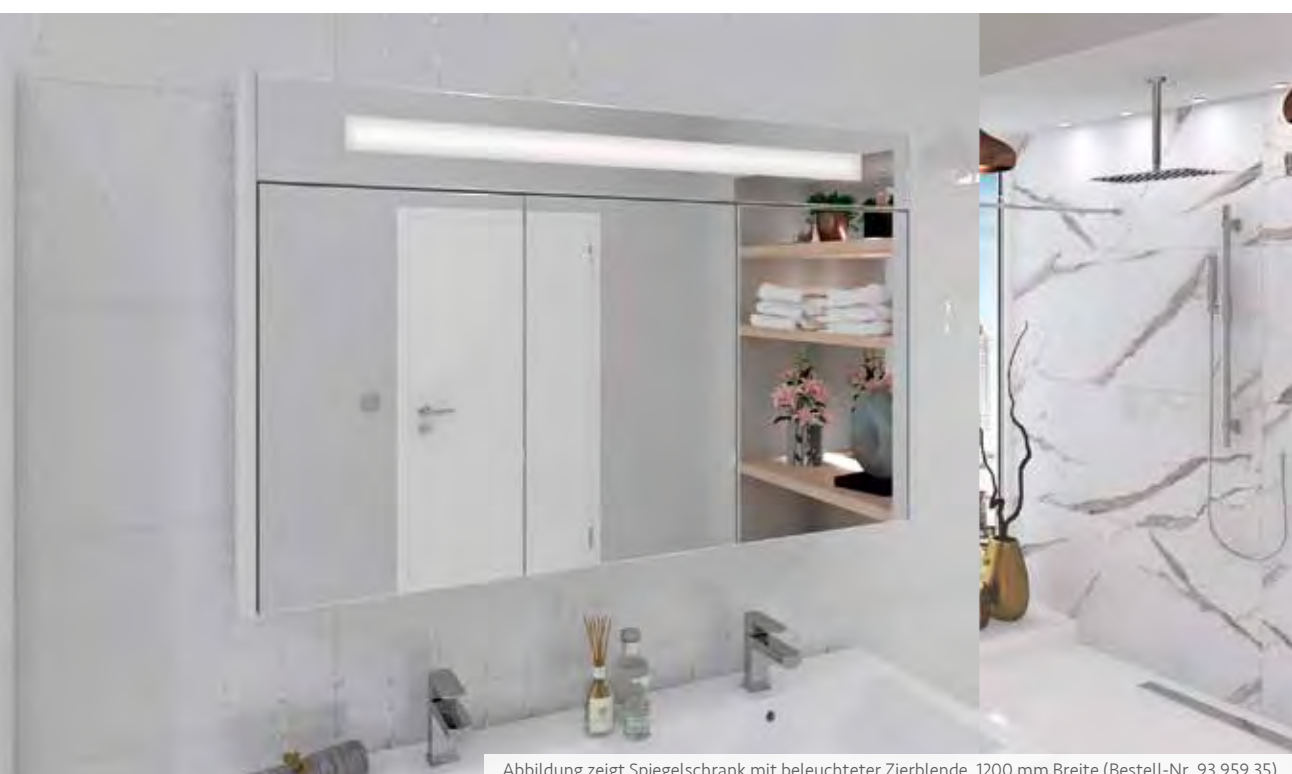

Abbildung zeigt Spiegelschrank mit beleuchteter Zierblende, 1200 mm Breite (Bestell-Nr. 93 959 35)