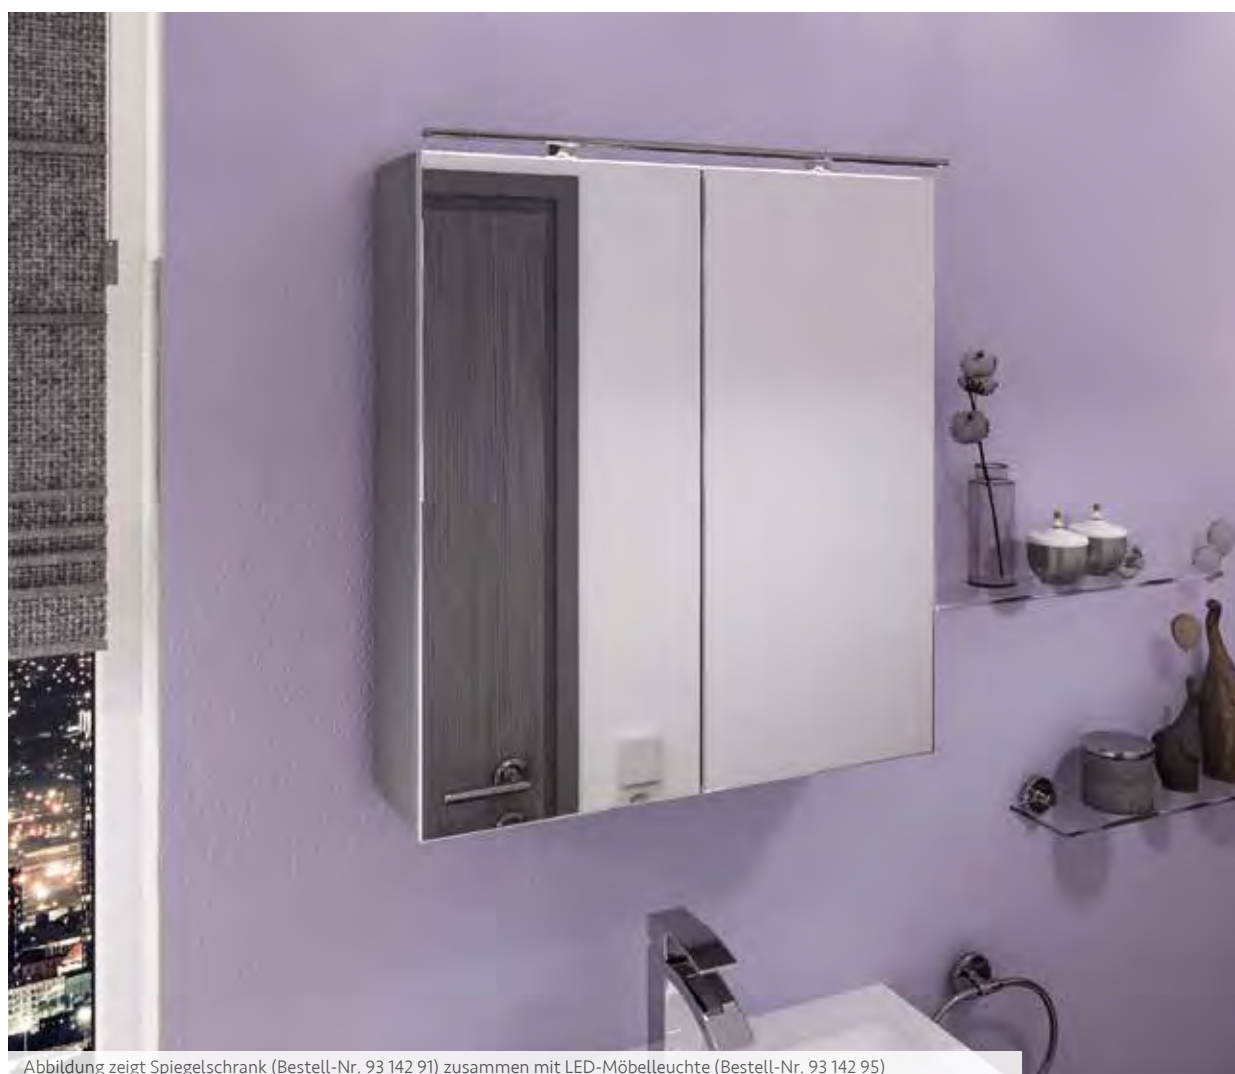

Abbildung zeigt LED-Möbelleuchte Blanda, 400 mm Breite

Abbildung zeigt LED-Lichtsegel Blanda, Typ 2

Abbildung zeigt LED-Lichtsegel Blanda, Typ 4

Abbildung zeigt Spiegelschrank (Bestell-Nr. 93 142 91) zusammen mit LED-Möbelleuchte (Bestell-Nr. 93 142 95)