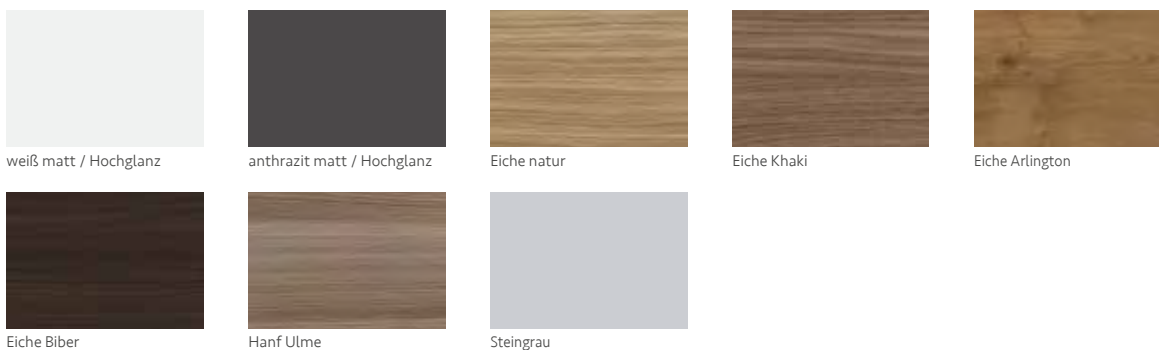

Abbildung zeigt Spiegelschrank mit LED-Beleuchtung, 950 mm Breite (Bestell-Nr. 93 957 97)