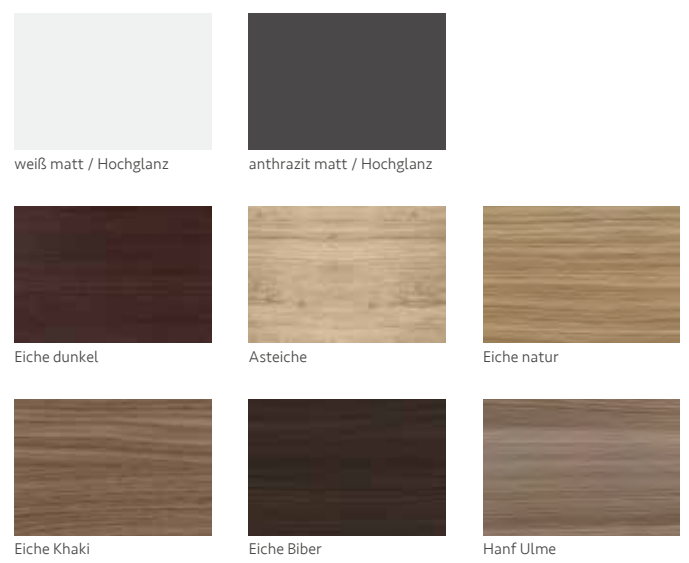

5|

6|

7|

5| 1050 mm BREITE

- Integrierte Neonröhre 21 Watt (inkl. Leuchtmittel: T5 L21W)
- Schutzart: IP 20
- 3 Drehtüren mit Softclose, innen nicht verspiegelt
- 6 Ablagefächer, davon 3 Glaseinlegeböden, nicht verstellbar
- Inkl. E-Box mit Schalter und Steckdose
- Inkl. Befestigung
- Maße (B x H x T): 1050 x 750 x 188 mm
- Komplett vormontiert

Farbe	Bestell-Nr.	€/Stück
weiß Hochglanz	93 972 96	497,04

6| 1200 mm BREITE

- Integrierte Neonröhre 21 Watt (inkl. Leuchtmittel: T5 L21W)
- Schutzart: IP 20
- 3 Drehtüren mit Softclose, innen nicht verspiegelt
- 6 Ablagefächer, davon 3 Glaseinlegeböden, nicht verstellbar
- Inkl. E-Box mit Schalter und Steckdose
- Inkl. Befestigung
- Maße (B x H x T): 1200 x 750 x 188 mm
- Komplett vormontiert

Farbe	Bestell-Nr.	€/Stück
weiß matt	93 219 87	522,10
weiß Hochglanz	93 959 35	522,10
anthrazit matt	93 219 88	522,10
anthrazit Hochglanz	93 959 40	522,10
Eiche natur	93 174 37	522,10
Eiche Khaki	93 174 40	522,10
Eiche Biber	93 174 38	522,10
Hanf Ulme	93 174 39	522,10

7| 1200 mm BREITE

- Integrierte LED-Leuchte 15 Watt
- Schutzart: IP 44
- 3 Drehtüren mit Softclose, innen nicht verspiegelt
- 6 Ablagefächer, davon 3 Glaseinlegeböden, nicht verstellbar
- Inkl. E-Box mit Schalter und Steckdose
- Inkl. Befestigung
- Maße (B x H x T): 1200 x 740 x 160 mm
- Komplett vormontiert

Farbe	Bestell-Nr.	€/Stück
weiß matt	93 216 81	468,96
weiß Hochglanz	93 729 21	468,96
anthrazit matt	93 216 82	468,96
anthrazit Hochglanz	93 216 80	468,96
Eiche dunkel	93 729 22	468,96
Asteiche	93 157 17	468,96