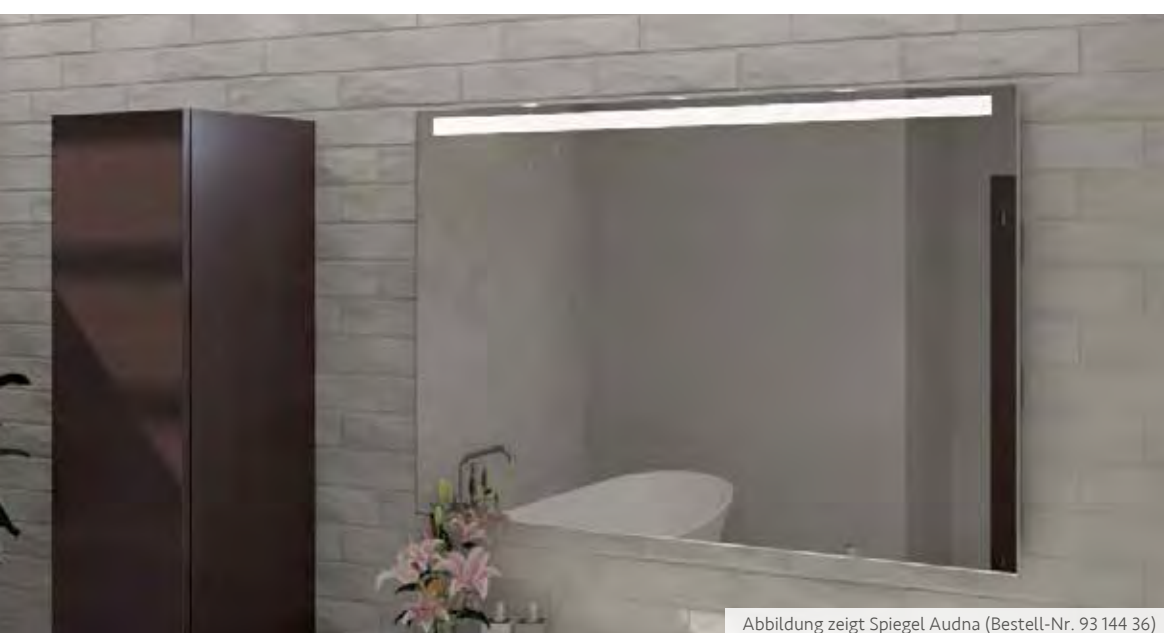

Benötigen Sie mehr Platz für Accessoires und kleine Utensilien im Badezimmer? Spiegelschränke verbinden zeitlos schönes Design mit durchdachten und praktischen Funktionen. Sie sind kleine Raumwunder, in denen allerlei Badutensilien ihren Platz finden und schnell griffbereit sind. Und doch fügen sie sich mit den unterschiedlichen Größen und Stauraummöglichkeiten unauffällig und nahtlos in Ihr Badkonzept ein.

# SPIEGEL mit beleuchteter LED-Zierblende

Abbildung zeigt Spiegel Audna (Bestell-Nr. 93 144 36)

Abbildung zeigt Spiegel Earline (Bestell-Nr. 93 012 10)