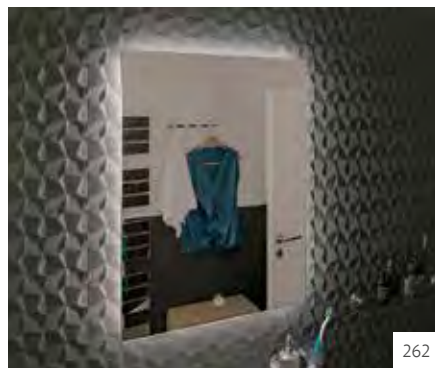

MIT INDIREKTER BELEUCHTUNG