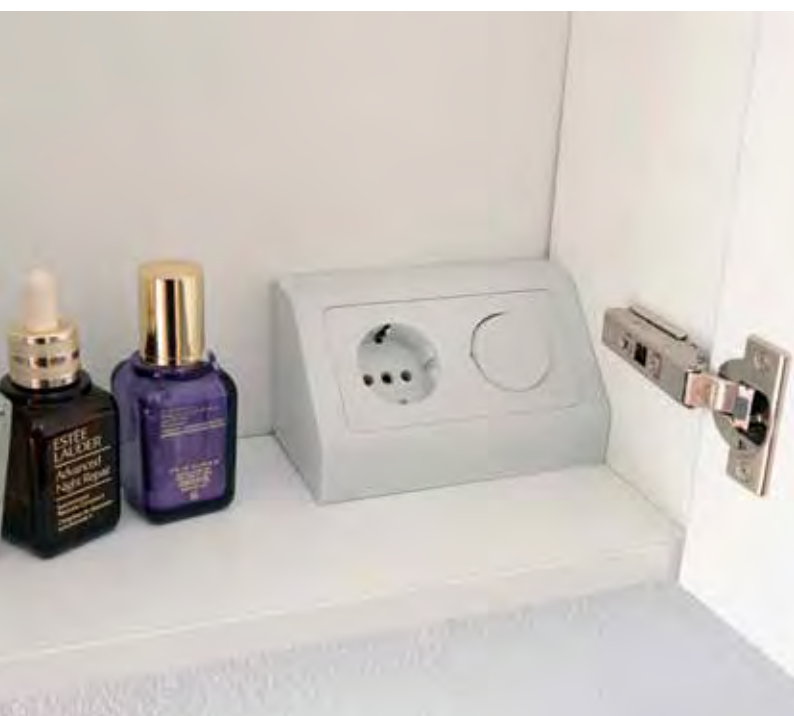

3| 950 mm BREITE

- Leistung: 4,32 Watt
- Schutzart: IP 21
- 3 Drehtüren mit Softclose, innen nicht verspiegelt
- 6 Ablagefächer, davon 3 Glaseinlegeböden, nicht verstellbar
- Inkl. E-Box mit Schalter und Steckdose
- Inkl. Befestigung
- Maße (B x H x T): 950 x 750 x 188 mm

Farbe	Bestell-Nr.	€/Stück
weiß Hochglanz	93 957 97	532,97
anthrazit Hochglanz	93 957 99	532,97
Eiche natur	93 174 59	532,97
Eiche Khaki	93 174 58	532,97
Eiche Biber	93 174 60	532,97
Hanf Ulme	93 174 57	532,97

Abbildung zeigt Spiegelschrank mit LED-Beleuchtung, 950 mm Breite (Bestell-Nr. 93 957 97)

4| 1050 mm BREITE

- Leistung: 4,32 Watt
- Schutzart: IP 21
- 3 Drehtüren mit Softclose, innen nicht verspiegelt
- 6 Ablagefächer, davon 3 Glaseinlegeböden, nicht verstellbar
- Inkl. E-Box mit Schalter und Steckdose
- Inkl. Befestigung
- Maße (B x H x T): 1050 x 750 x 188 mm
- Komplett vormontiert

Farbe	Bestell-Nr.	€/Stück
weiß matt / Hochglanz	93 218 84	550,27
weiß Hochglanz	93 959 16	550,27
anthrazit matt	93 218 85	550,27
anthrazit Hochglanz	93 959 18	550,27
Eiche natur	93 174 63	550,27
Eiche Khaki	93 173 99	550,27
Eiche Arlington	93 174 06	550,27
Eiche Biber	93 174 64	550,27
Hanf Ulme	93 173 98	550,27
Steingrau	93 173 84	550,27