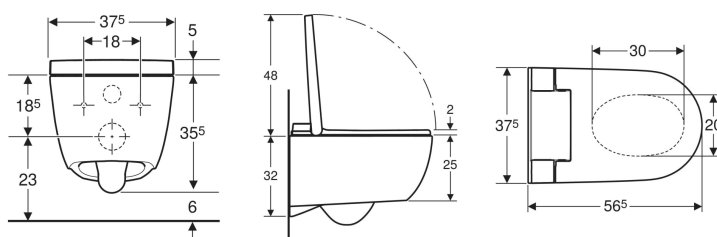

Geberit AquaClean Alba WC-Kompletanlage Wand-WC

Verwendungszwecke

- Zur komfortablen WC-Benutzung
- Zum pflegenden Reinigen mit Wasser im Analbereich

Eigenschaften

- Warmwasserbereitung über Warmwasserspeicher
- Analdusche mit WhirlSpray-Duschtechnologie
- Duschstrahlstärke in fünf Stufen einstellbar
- Temperatur des Duschwassers mit Geberit Home App einstellbar
- Duscharm mit Geberit Home App in fünf Stufen positionierbar
- Oszillierdusche (automatische Vor- und Rückwärtsbewegung des Duscharsms) einstellbar
- Automatische Vor- und Nachreinigung der Duschküse mit Frischwasser
- Entkalkungsprogramm
- Spülrandlose WC-Keramik mit TurboFlush-Spültechnik
- Tiefspül-WC
- Benutzererkennung
- WC-Sitzring und WC-Deckel mit SoftClosing
- WC-Deckel mit SoftOpening
- Funktionen über Fernbedienung auslösbar
- Mit Geberit Home App kompatibel
- Wasseranschluss seitlich links verdeckt hinter WC-Keramik

- Netzanschluss mit dreiadrigter flexibler Mantelleitung, seitlich rechts verdeckt hinter WC-Keramik
- Wasseranschluss extern, seitlich links mit Zubehör möglich
- Netzanschluss extern, mit Steckdose rechts möglich
- Zulassung nach (DIN) EN 1717 / (DIN) EN 13077

Technische Daten

Schutzart	IPX4
Schutzklasse	I
Nennspannung	230 V AC
Netzfrequenz	50 Hz
Leistungsaufnahme	850 W
Leistungsaufnahme Standby	≤ 0.5 W
Fließdruck	50–1000 kPa
Betriebstemperatur	5–40 °C
Wassertemperatur Einstellbereich	34–40 °C
Berechnungsdurchfluss	0.02 l/s
Mindestfließdruck für Berechnungsdurchfluss	50 kPa
Duschdauer	20 s
Maximale Belastung WC-Sitz	150 kg

Lieferumfang

- Wasseranschlusset für Sigma und Omega UP-Spülkästen 12 cm, Einbauhöhe 112 cm
- Kupplungsbuchse für Netzanschluss
- Schallschutzset
- Fernbedienung mit Wandhalterung und Batterie CR2032
- Befestigungsmaterial

Art.-Nr.	Farbe / Oberfläche	B	H	T	VE1	VE2	
146.350.01.1	WC-Keramik: weiß / KeraTect Designabdeckung: weiß	37.5 cm	40.5 cm	56.5 cm	1 St.	8 St.	Neu

Zubehör

- Panzerschlauch mit Kugelhahn für Geberit AquaClean Alba / Sela
- Wandhalterung klein, diebstahlsicher, für Geberit AquaClean Fernbedienungen (ab Baujahr 2024)