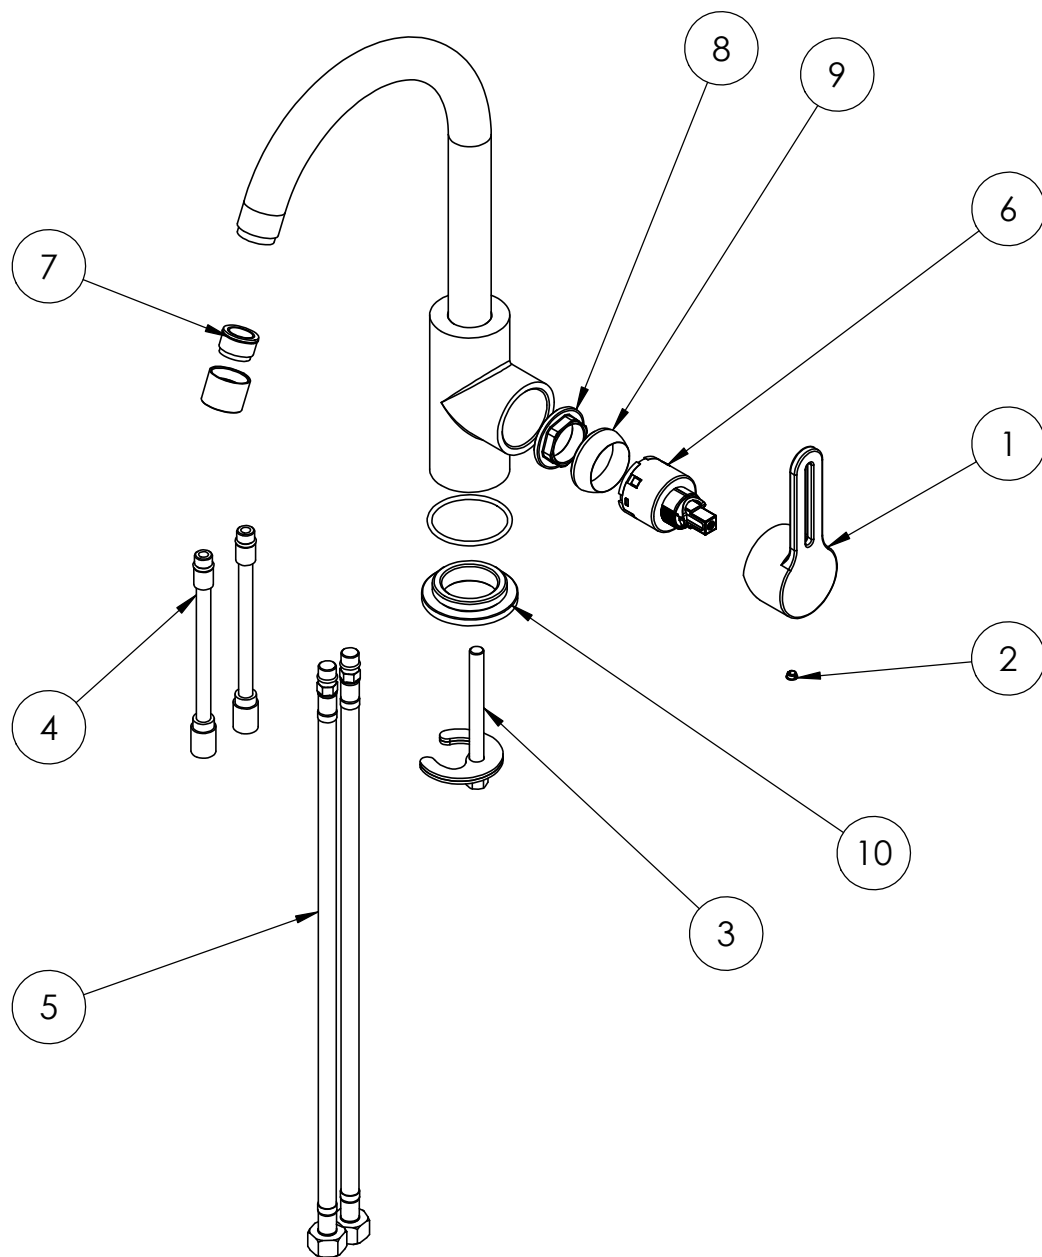

Data: 20/07/2021

Cod. : 9319760

Apice
A

Num. articolo	cod. REMER	cod. DANIEL
1	MASR45	SR63045
2	TAMAD	TAMAD
3	FISL72	FISOM618
4	114PR393SN	18605PRTUB
5	10838F40DVGW	A9704010DVGW
6	R52	A825
7	81AFI	
8	NGH	NGHT
9	CAW10	CAW10
10	N10BAZ	