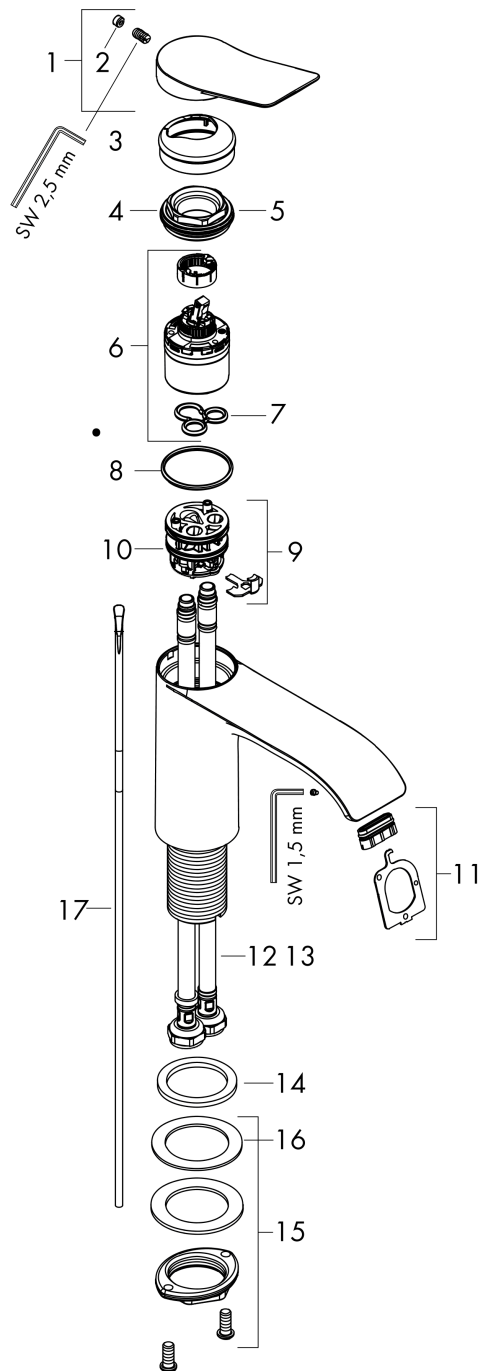

Vivenis

Einhebel-Waschtischmischer 110 mit Zugstangen-Ablaufgarnitur

Oberflächen: **Chrom** Artikelnummer: **75020000**

Beschreibung

Merkmale

- besteht aus: Einhebel-Waschtischmischer, Ablaufgarnitur
- ComfortZone 110
- Ausladung: 146 mm
- Strahlart: WaterfallStream
- maximale Durchflussmenge bei 3 bar: 5 l/min
- Keramikmischsystem
- Temperaturbegrenzung einstellbar
- für Durchlauferhitzer geeignet
- Zugstangen-Ablaufgarnitur G 1¼
- Material Ablaufventil: Metall
- Anschlussart: G ¾ Anschlussschläuche
- PA-IX 38139/IO

Technologie

Designpreise

reddot winner 2021

Produktabbildung

Maßzeichnung

Durchflussdiagramm

Vivenis

Einhebel-Waschtismischer 110 mit Zugstangen-Ablaufgarnitur

Oberflächen: **Chrom** Artikelnummer: **75020000**

Explosionszeichnung

Baujahr: >06/21

Vivenis

Einhebel-Waschtischmischer 110 mit Zugstangen-Ablaufgarnitur

Oberflächen: **Chrom** Artikelnummer: **75020000**

Ersatzteilliste

Baujahr: >06/21

Pos.	Beschreibung	Artikelnummer	PG	VE
1	Griff	94277000	98	1
2	Griffstopfen	93735460	98	1
3	Rosette	94027000	98	1
4	Mutter	93995000	98	1
5	O-Ring 35x1,5	92114000	98	1
6	Kartusche kpl.	93897000	98	1
7	Dichtung	95008000	98	1
8	O-Ring 35x2	92604000	98	1
9	Adapter für Kartusche	98750000	98	1
10	O-Ring 30x2	98186000	98	1
11	Strahlformer	94275000	98	1
12	Anschlussschlauch 450 mm M8x0,75 G3/8	97206000	98	1
13	O-Ring 6,6x1,6	93019000	98	1
14	Flachdichtung	98749000	98	1
15	Schaftbefestigung kpl. (Ø 32)	13961000	98	1
16	Gleitring	97548000	98	1
17	Zugstange	96657000	98	1
a	Ablaufventil	94139000	98	1
b	Schaftverlängerung 35 mm	13898000	98	1