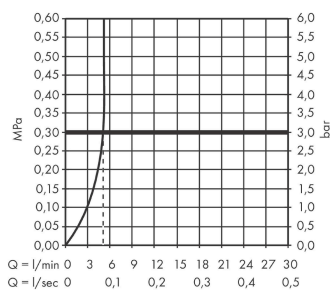

Technologie

Designpreise

reddot winner 2021

Produktabbildung

Maßzeichnung

Durchflussdiagramm

Vivenis

Einhebel-Waschtismischer 110 mit Zugstangen-Ablaufgarnitur