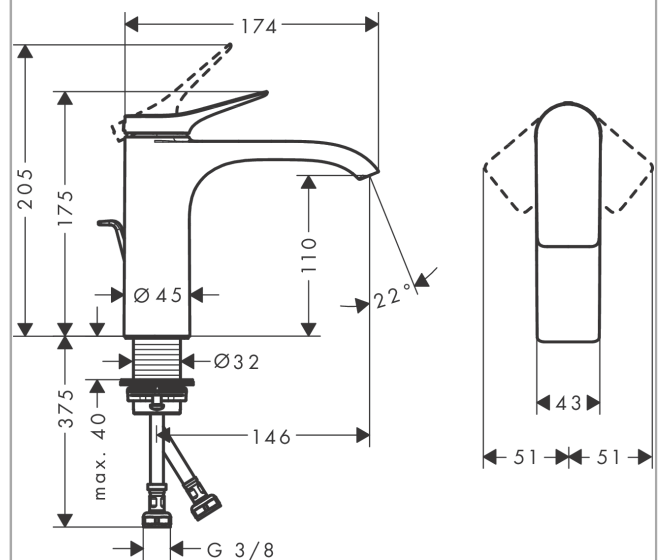

Maßzeichnung