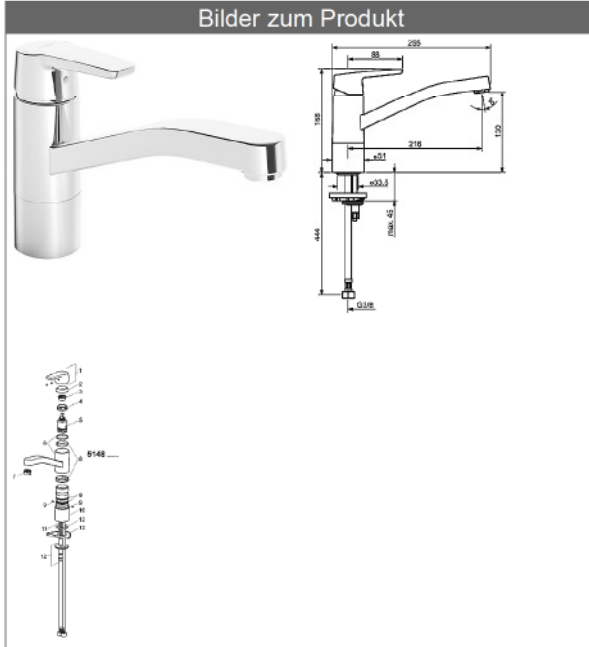

HANSAPOLO Spültisch-Einhand-Einlochbatterie, DN 15

Bilder zum Produkt

Beschreibung

HANSAPOLO
Spültisch-Einhand-Einlochbatterie, DN 15

P-IX 28870/IA

Durchflussmenge: 12 l/min, gemessen bei 3 bar Fließdruck

- Armaturenkörper: entzinkungsarmes Messing (MS 63)
- Bedienungshebel
- (-) W+K-Kennzeichnung
- Luftsprudler
- Rapid-Montagesystem
- Anschluss über flexible Druckschläuche G 3/8 (-) DVGW W270 zugelassen
- Montage für Arbeitsplatten bis 45 mm

Auslauf: 120° schwenkbar, alternativ: 60° (-) herausnehmbarer Anschlag

Ausladung: 216 mm

HANSA Steuerpatrone classic 3.5

Produktnummer: 59913075

Anzahl in Stückliste: 1

(-) Keramikscheiben mit integrierten Fettdepots

(-) einstellbare Heißwassersperre

(-) einstellbare Wassermengenbegrenzung bis ca. 6 l/min

Variante	Art.-Nr.	
verchromt	51482293	