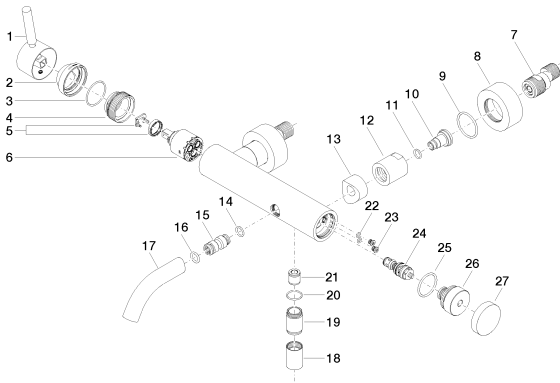

Ersatzteilstückliste

| Nr. | Artikelnummer | Benennung | Verbaumenge |
|-----|--------------------|---|-------------|
| 1 | 90 20 66 007 00-00 | Griff Hebel 52 x 35 x 117 mm - chrom | 1 |
| 2 | 09 28 30 032-00 | Haube Ø 45 x 22,7 mm - chrom | 1 |
| 3 | 09 14 10 102 90 | O-Ring 33,05 x 1,78 mm - | 1 |
| 4 | 09 24 04 296 90 | Kartusche Kartuschenverschraubung Ø 40 x 20 mm - | 1 |
| 5 | 04 28 10 148 00 90 | Kartusche Mengen- und Temperaturbegrenzung - | 1 |
| 6 | 90 15 05 062 00 90 | Kartusche schwarz Ø 35 x 56 mm - | 1 |
| 7 | 04 11 04 030 00 90 | S-Anschluss mit Schalldämpfer und Dichtung 1 Paar G1/2 x G3/4 - | 2 |
| 8 | 09 27 62 004-00 | Rosette Ø 60 x 25 mm - chrom | 2 |
| 9 | 09 14 10 119 90 | O-Ring EPDM 70 33,0 x 2,5 mm - | 2 |
| 10 | 09 29 05 005 20-00 | Anschluss Ø 23,5 x 30 mm - chrom | 2 |
| 11 | 09 14 10 008 90 | O-Ring 10,0 x 2,0 mm - | 2 |
| 12 | 09 23 10 048-00 | Befestigung Ø 33 x 34 mm - chrom | 2 |
| 13 | 09 18 40 059-00 | Anschluss Distanzstück Ø 33 x 23 mm - chrom | 2 |
| 14 | 09 14 10 003 90 | O-Ring EPDM 70 11,0 x 2,0 mm - | 1 |
| 15 | 09 24 04 043 90 | Nippel Ø 17 x 36 mm - | 1 |
| 16 | 09 14 10 011 90 | O-Ring EPDM 70 11,0 x 2,5 mm - | 1 |
| 17 | 90 11 06 213 00-00 | Auslauf 90 x 145 x 35 mm, 22 l/min. - chrom | 1 |
| 18 | 09 21 02 069-00 | Haube Ø 22 x 31 mm - chrom | 1 |