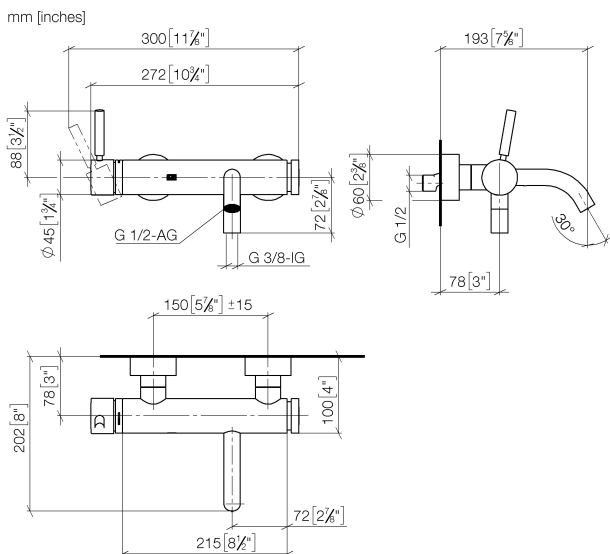

Badewanne - Meta

Wannen-Einhandbatterie für Wandmontage ohne Garnitur - chrom

Artikelnummer: 33 200 660-00

- Ausladung 202 mm
- runder Normalstrahl
- automatische Umstellung Wanne/Brause
- Brauseabgang 3/8"
- Schubrosetten Ø 60 mm
- Anschluss 1/2"
- Stichmaß 150 mm ± 15 mm
- Durchfluss max. 14 l/min bei 3 bar Fließdruck
- Armaturengruppe nach DIN 4109: 1
- Eigensicher gegen Rückfließen.

chrom

Maßzeichnung

Alle Angaben in mm / inch = mm x 0,0394

Badewanne - Meta

Wannen-Einhandbatterie für Wandmontage ohne Garnitur - chrom

Artikelnummer: 33 200 660-00

Durchflussdiagramm

Badewanne - Meta

Ersatzteilstückliste

| Nr. | Artikelnummer | Benennung | Verbaumenge |
|-----|--------------------|---|-------------|
| 1 | 90 20 66 007 00-00 | Griff Hebel 52 x 35 x 117 mm - chrom | 1 |
| 2 | 09 28 30 032-00 | Haube Ø 45 x 22,7 mm - chrom | 1 |
| 3 | 09 14 10 102 90 | O-Ring 33,05 x 1,78 mm - | 1 |
| 4 | 09 24 04 296 90 | Kartusche Kartuschenverschraubung Ø 40 x 20 mm - | 1 |
| 5 | 04 28 10 148 00 90 | Kartusche Mengen- und Temperaturbegrenzung - | 1 |
| 6 | 90 15 05 062 00 90 | Kartusche schwarz Ø 35 x 56 mm - | 1 |
| 7 | 04 11 04 030 00 90 | S-Anschluss mit Schalldämpfer und Dichtung 1 Paar G1/2 x G3/4 - | 2 |
| 8 | 09 27 62 004-00 | Rosette Ø 60 x 25 mm - chrom | 2 |
| 9 | 09 14 10 119 90 | O-Ring EPDM 70 33,0 x 2,5 mm - | 2 |
| 10 | 09 29 05 005 20-00 | Anschluss Ø 23,5 x 30 mm - chrom | 2 |
| 11 | 09 14 10 008 90 | O-Ring 10,0 x 2,0 mm - | 2 |
| 12 | 09 23 10 048-00 | Befestigung Ø 33 x 34 mm - chrom | 2 |
| 13 | 09 18 40 059-00 | Anschluss Distanzstück Ø 33 x 23 mm - chrom | 2 |
| 14 | 09 14 10 003 90 | O-Ring EPDM 70 11,0 x 2,0 mm - | 1 |
| 15 | 09 24 04 043 90 | Nippel Ø 17 x 36 mm - | 1 |
| 16 | 09 14 10 011 90 | O-Ring EPDM 70 11,0 x 2,5 mm - | 1 |
| 17 | 90 11 06 213 00-00 | Auslauf 90 x 145 x 35 mm, 22 l/min. - chrom | 1 |
| 18 | 09 21 02 069-00 | Haube Ø 22 x 31 mm - chrom | 1 |