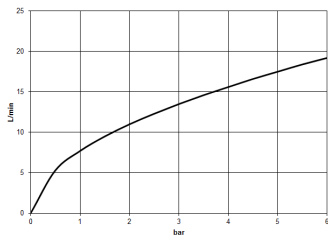

chrom

Maßzeichnung

Alle Angaben in mm / inch = mm x 0,0394

Badewanne - Meta

Wannen-Einhandbatterie für Wandmontage ohne Garnitur - chrom

Artikelnummer: 33 200 660-00

Durchflussdiagramm

Badewanne - Meta