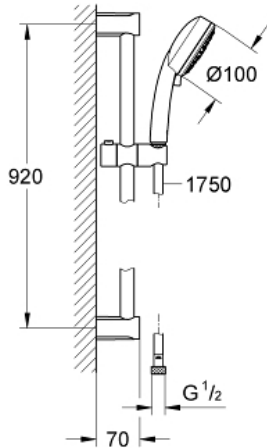

TEMPESTA COSMOPOLITAN 100 Brausestangenset 3 Strahlarten

Artikel 27789002

Pure Freude
an Wasser

GROHE

Produktbeschreibung: Brausestangenset 3 Strahlarten

Spezifikation:

bestehend aus:

Handbrause Tempesta 100 C (27 572)

Brausestange Tempesta C 900 mm (27 522)

Relaxaflex-Brauseschlauch 1.750 mm (28 154)

GROHE DreamSpray perfektes Strahlbild

GROHE StarLight Oberfläche

SpeedClean Antikalk-System

Farbe:

□ 27789002 chrom