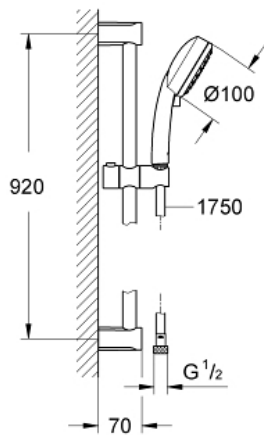

TEMPESTA COSMOPOLITAN 100 Brausestangenset 2 Strahlarten

Artikel 27788002

Pure Freude
an Wasser

GROHE

Produktbeschreibung: Brausestangenset 2 Strahlarten

Spezifikation:

bestehend aus:

Handbrause Tempesta 100 C (27 571)

Brausestange Tempesta C 900 mm (27 522)

Relaxaflex-Brauseschlauch 1.750 mm (28 154)

GROHE DreamSpray perfektes Strahlbild

GROHE StarLight Oberfläche

SpeedClean Antikalk-System

Farbe:

□ 27788002 chrom