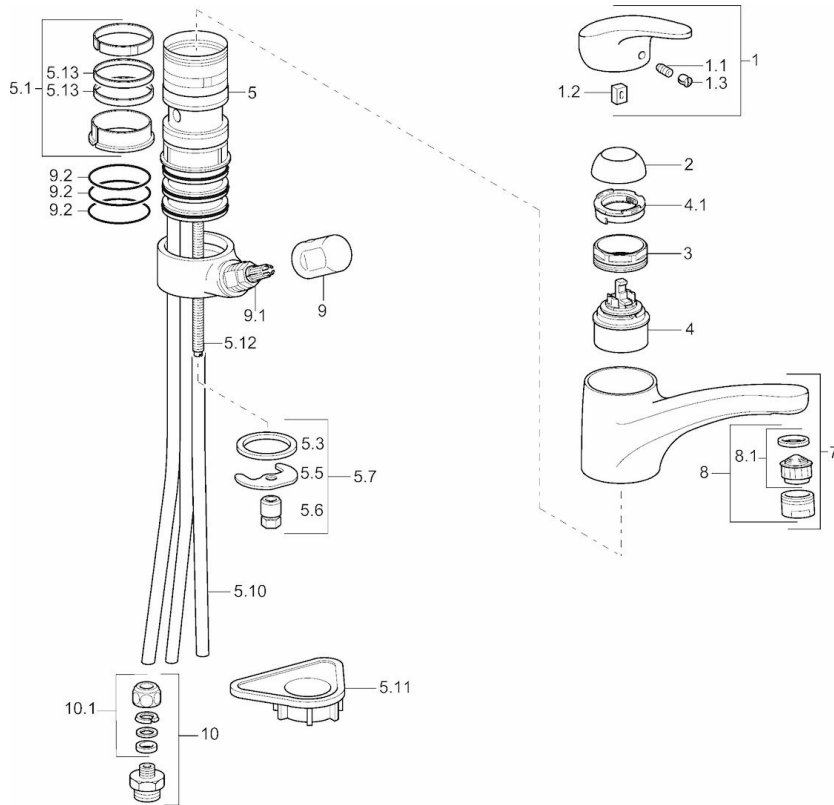

EAN: 4015474084667
static.hansa.com/0115217382

- Küche
- Einhebelmischer
- Standmontage
- Weiss
- Einhandbedienhebel/Griff, Hebel mit W+K-Kennzeichnung
- Anschluss über Kupferrohre
- Messing in Trinkwasserkontakt enthält weniger als 0,3% Blei, Armaturenkörper aus entzinkungsbeständigem Messing (DZR), Wasserwege ohne Nickelbeschichtung

Technische Daten

Technische Eigenschaften

Warmwasserversorgung	max. +80°C
Arbeitsdruck	0.5-10 bar

Vorschriften

EN Standard	EN 817
-------------	---------------

Ersatzteile

SP01152173

	Name	Art.-Nr.
1	Hebel, L=87 mm	59914195
1.1	Schraube, M5x8, SW2.5	59904755
1.2	Kunststoffadapter	59904778
1.3	Dekorkappe Grau	59912112
2	Abdeckkappe Mocca Ausgelaufen	5991264787
2	Abdeckkappe	59912647
3	Befestigungsschraube, M50x1, SW45	59904890
4	Kartusche, 4.8 eco	59904601
4.1	Warmwasser Begrenzer	59904759
5.1	Dichtungskit	59912646
5.3	Dichtung, 37x48x3.5	59911422
5.5	Befestigungsplatte	59904765
5.6	Schraube, M8x1, SW13	59904766
5.7	Befestigungssatz	59910749
5.10	Rohr, d 10 mm, L=413	59911423
5.10	Anschlußschlauch, L=500, G3/8-M10x1	59911767
5.11	PVC-Befestigungsplatte	59910008
5.12	Befestigungsschraube, M8x1, L=140	59912474
5.13	Dichtung, 40.3x6	59911387
7	Auslauf Weiss Ausgelaufen	5991271182
7	Auslauf	59912711
8	Luftsprudler, M24x1 A (2011-)	59913740
8	Luftsprudler, M24x1 Mocca Ausgelaufen	59904998
8	Luftsprudler, M24x1 STD HC A	59902366
8	Luftsprudler, M24x1 A Weiss Ausgelaufen	59905419
8.1	Luftsprudler, M22/24 A	59902081
9	Griff	59910370
9.1	Oberteil, G1/2	59913457
9.2	O-Ring, d 45x2.5	59911151
10	Verbindungsniessel, G3/4xG3/8	59910940
10.1	Anschlussniessel Ausgelaufen	59910377