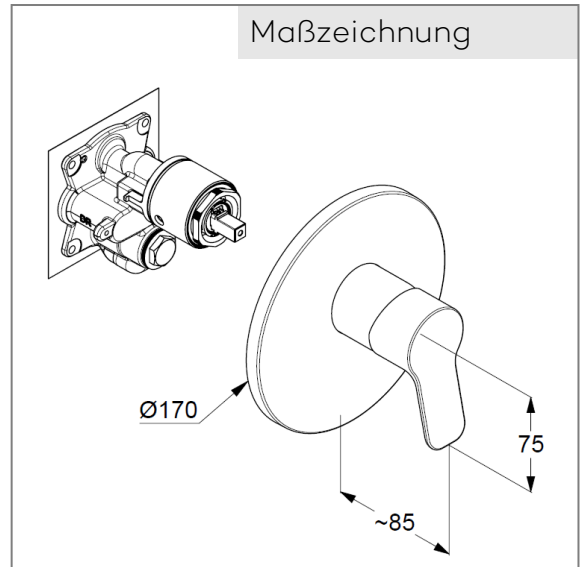

Produkt: KLUDI PURE&EASY
UP-Brause-Einhandmischer

Artikel-Nr.: 376550565

Oberfläche: chrom

Artikeltext

Hersteller KLUDI GmbH & Co. KG

Typ: KLUDI PURE&EASY

UP Brause-Einhandmischer,

PN 10

Art. Nr. 376550565

Unterputz-Brause-Armatur

Einhebelmischer

Feinbau-Set ohne Unterputz-Rohbau-Set

für Unterputzkörper KLUDI FLEXX.BOXX Art. Nr. 88011

Feinbau-Set mit Funktionseinheit

Wandmontage

geschlossener Hebel, Metall

Keramik-Kartusche mit Heißwasserbegrenzung

Durchflussmenge bei 3 bar = 25 l/ min.

Produktabbildung

Maßzeichnung

Durchflussdiagramm