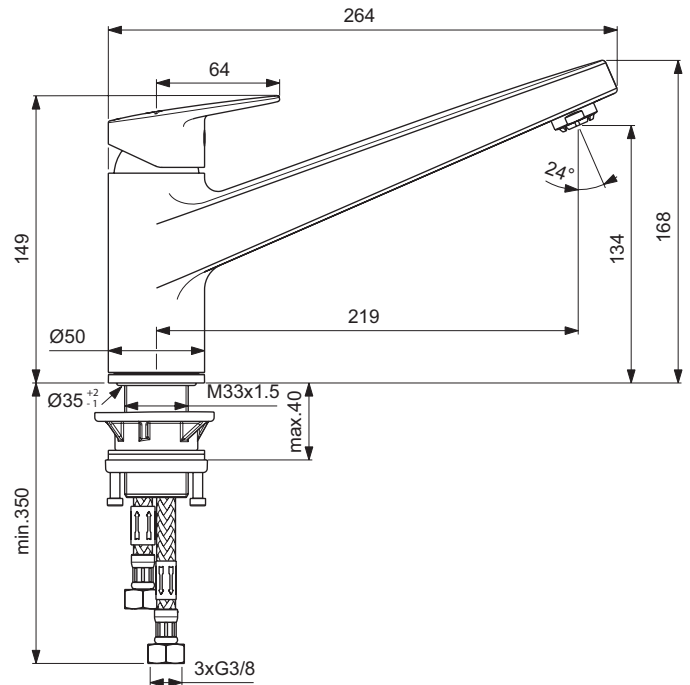

Ideal Standard

Ceraplan

Artikel-Nr.: **BD322AA**

Küchenarmatur Niederdruck

Ceraplan Küchenarmatur Niederdruck

Farbe: AA - Chrom

Technologie: Firmaflow

Eigenschaften: .G

.T

.S

Mehr Produktdetails:

Montage:	Standmontage
Funktionsweise:	Einhebel
Zulassungen:	DIN EN 817; DIN EN 200; DIN 4109 Gruppe 1
Betriebsdruck (bar):	3
Hahnlöcher:	1
Gewicht (kg):	2,45
Material:	Messing
Designer:	Palomba Serafini Associati
Höhe (mm):	168
Breite (mm):	50
Tiefe/Ausladung (mm):	264