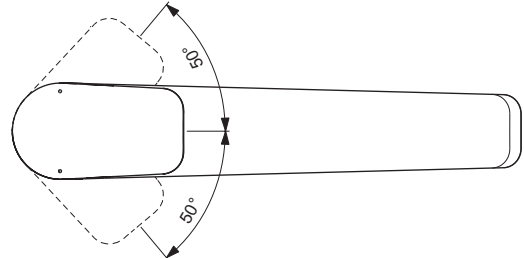

Ideal Standard

Ceraplan

Artikel-Nr.: **BD322AA**

Küchenarmatur Niederdruck

Ceraplan Küchenarmatur Niederdruck

Farbe: AA - Chrom

Technologie: Firmaflow

Eigenschaften: .G

.T

.S

Mehr Produktdetails:

Montage:	Standmontage
Funktionsweise:	Einhebel
Zulassungen:	DIN EN 817; DIN EN 200; DIN 4109 Gruppe 1
Betriebsdruck (bar):	3
Hahnlöcher:	1
Gewicht (kg):	2,45
Material:	Messing
Designer:	Palomba Serafini Associati
Höhe (mm):	168
Breite (mm):	50
Tiefe/Ausladung (mm):	264