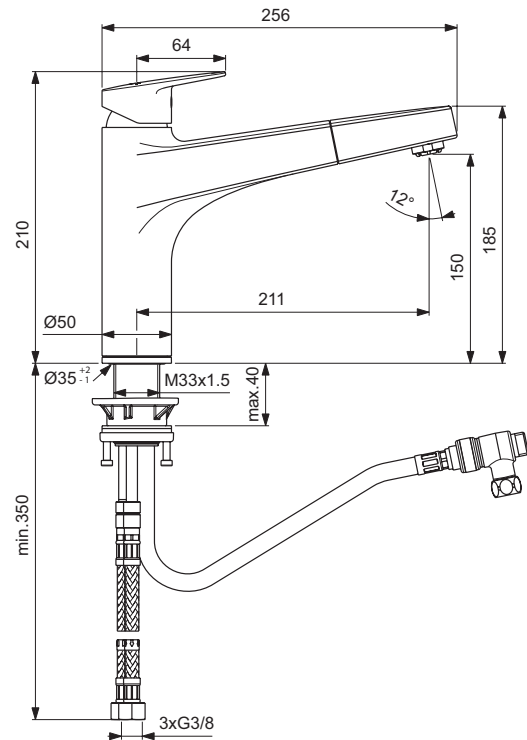

### Mehr Produktdetails:

Montage:	Standmontage
Funktionsweise:	Einhebel
Zulassungen:	DIN EN 817; DIN EN 200; DIN 4109 Gruppe 1
Betriebsdruck (bar):	3
Hahnlöcher:	1
Gewicht (kg):	3,10
Material:	Messing
Designer:	Palomba Serafini Associati
Höhe (mm):	210
Breite (mm):	50
Tiefe/Ausladung (mm):	256