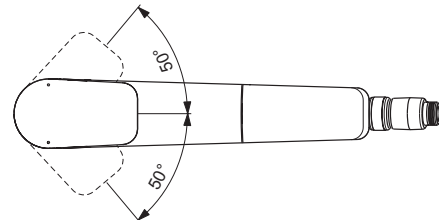

### Mehr Produktdetails:

Montage:	Standmontage
Funktionsweise:	Einhebel
Zulassungen:	DIN EN 817; DIN EN 200; DIN 4109 Gruppe 1
Betriebsdruck (bar):	3
Hahnlöcher:	1
Gewicht (kg):	3,10
Material:	Messing
Designer:	Palomba Serafini Associati
Höhe (mm):	210
Breite (mm):	50
Tiefe/Ausladung (mm):	256