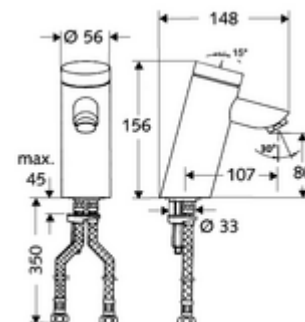

Artikelnummer: 02 125 06 99

Selbstschluss-Waschtisch-Armatur PURIS SC HD-M - Hochdruck Mischwasser

Manuelle Auslösung mit automatischem Schließvorgang. Einfache Laufzeiteinstellung.

Lieferumfang

- Selbstschluss-Einlocharmatur
 - Selbstschlusskartusche SC II mit Heißwasserbegrenzung
 - Strahlregler
- 2 flexible Anschlussschläuche Clean-Fix S G 3/8 IG x 380 mm, mit integriertem Rückflussverhinderer (RV, EN 1717: EB) und Vorfilter
- Befestigungsmaterial für Waschtischmontage

Technische Daten

- Laufzeit: 2 - 15 s einstellbar (7 s Werkseinstellung)
- Durchfluss: max. 5 l/min druckunabhängig
- Fließdruck: 1,0 - 5,0 bar
- Max. Ruhedruck: 8 bar
- Max. Betriebstemperatur: 70 °C (80 °C für thermische Desinfektion)
- Werkstoff: Gehäuse Messing konform TrinkwV
- Oberfläche: chrom
- Anschluss: 2x G 3/8 IG
- Zertifikate: P-IX 19436/IO, DIN-DVGW, ACS, Belgaqua, WRAS
- Geräuschklasse: I
- Durchflussklasse: O

Lieferdaten

- Gewicht: 2,51 kg/Stück
- Verpackungseinheit: 1

Empfohlene zugehörige Artikel

Eckventil-Thermostat	Artikelnr.: 09 414 06 99
Druckausgleichventil PBV	Artikelnr.: 06 558 12 99
Eckventil mit Regulierfunktion COMFORT mit Filter	Artikelnr.: 05 430 06 99
Strahlregler max. 5,7 l/min druckunabhängig, diebstahlgeschützt	Artikelnr.: 02 121 06 99