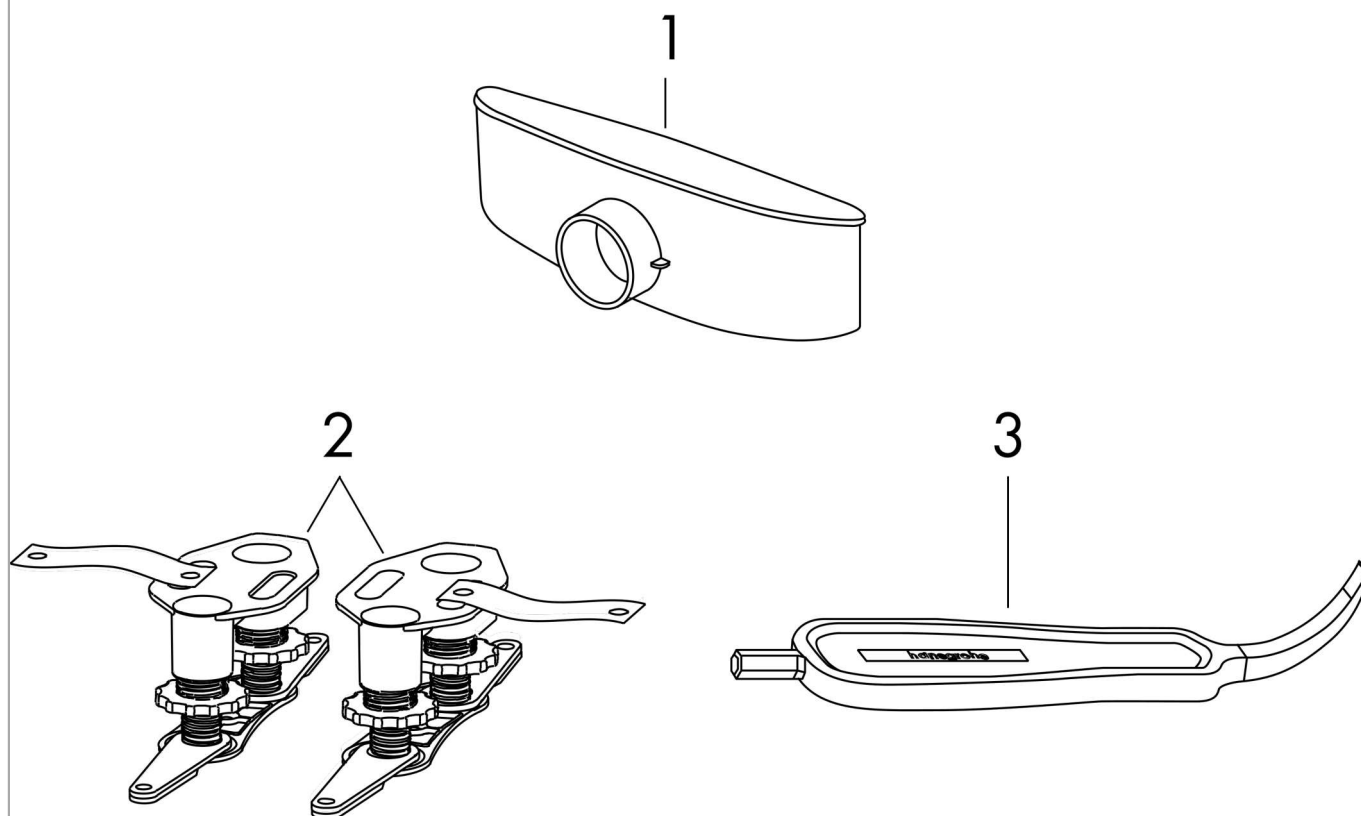

RainDrain Compact**Caniveau de douche linéaire 700 avec hauteur d'encastrement 43 mm**Finition: **Acier inox brossé** Numéro d'article: **56164800****Vue éclatée**

Année de construction: >01/23

RainDrain Compact
Caniveau de douche linéaire 700 avec hauteur d'encastrement 43 mm
Finition: **Acier inox brossé** Numéro d'article: **56164800**

Liste des pièces détachées

Année de construction: >01/23

Pos.	Description	Numéro d'article	GP	UE
1	siphon cpl.	94755000	-	1
2	kit de montage	94331000	-	1
3	clé	94327000	-	1