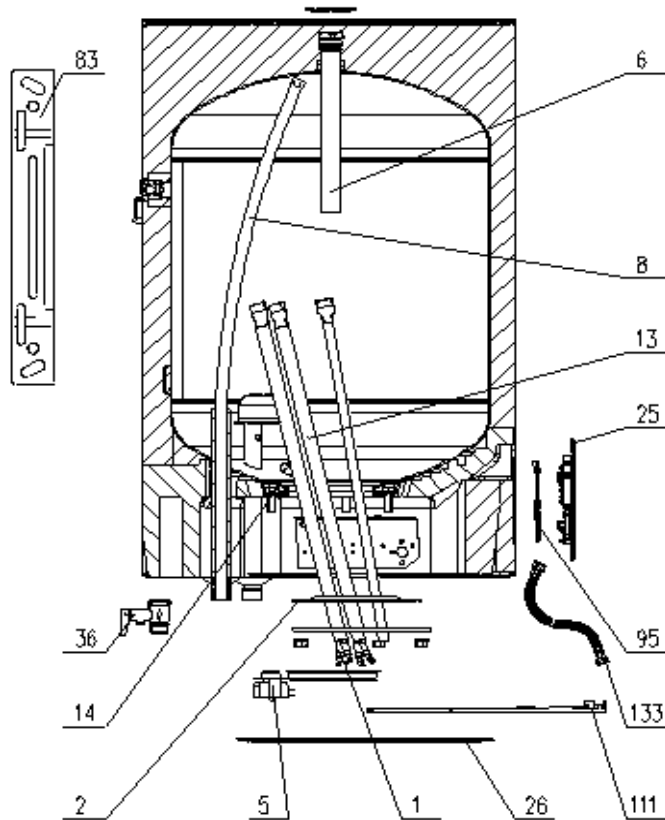

Type	Model	Art.Nr.	Marke	Version	Servicehinweis
OGBS 100 E5	OGBS100SMEV E	535685	EVENES	5.11.2015	00

351192

Position	Ident	Ersatzteilbeschreibung	Menge	Preis pro Stück [EUR]	Gültigkeit	Asko
0001	242102	HEIZKÖRPER 1000W 230V	2	0		
0001	458697	HEIZKÖRPER 1000W 230V	2	0		
0001	498481	HEIZKÖRPER 1000W 230V	2	0		
0002	482939	DICHTUNG 160/94X8	1	0		
0005	482993	BIMETALLSICHERUNG	1	0		
0006	269437	OPFERANODE G3/4X510/500	1	0		
0006	487181	OPFERANODE G3/4X500	1	0		
0006	580023	SCHUTZANODE G3/4X510/500 (NH)	1	0		
0008	321287	ABLAUFROHR 1015MM	1	0		

Position	Ident	Ersatzteilbeschreibung	Menge	Preis pro Stück [EUR]	Gültigkeit	Asko
0013	482979	FLANSCH DES HEIZKÖRPERS 2X1KW	1	0		
0014	482940	SCHRAUBENHALTER	6	0		
0025	535839	BEDIENUNGSTAFEL E5 R500 SM EVE	1	0		
0026	760492	DECKEL SLIM	1	0		
0083	580458	TRAGER	1	0		
0095	483703	ELEKTRONIKMODUL PL_1RSM SMART	1	0		
0110	499845	KABELSATZ GB OGB E5	1	0		
0111	479727	SENSORBAND SENSOR L320	1	0		
0133	489470	KABEL FÜR SENSOR 450 BK	1	0		