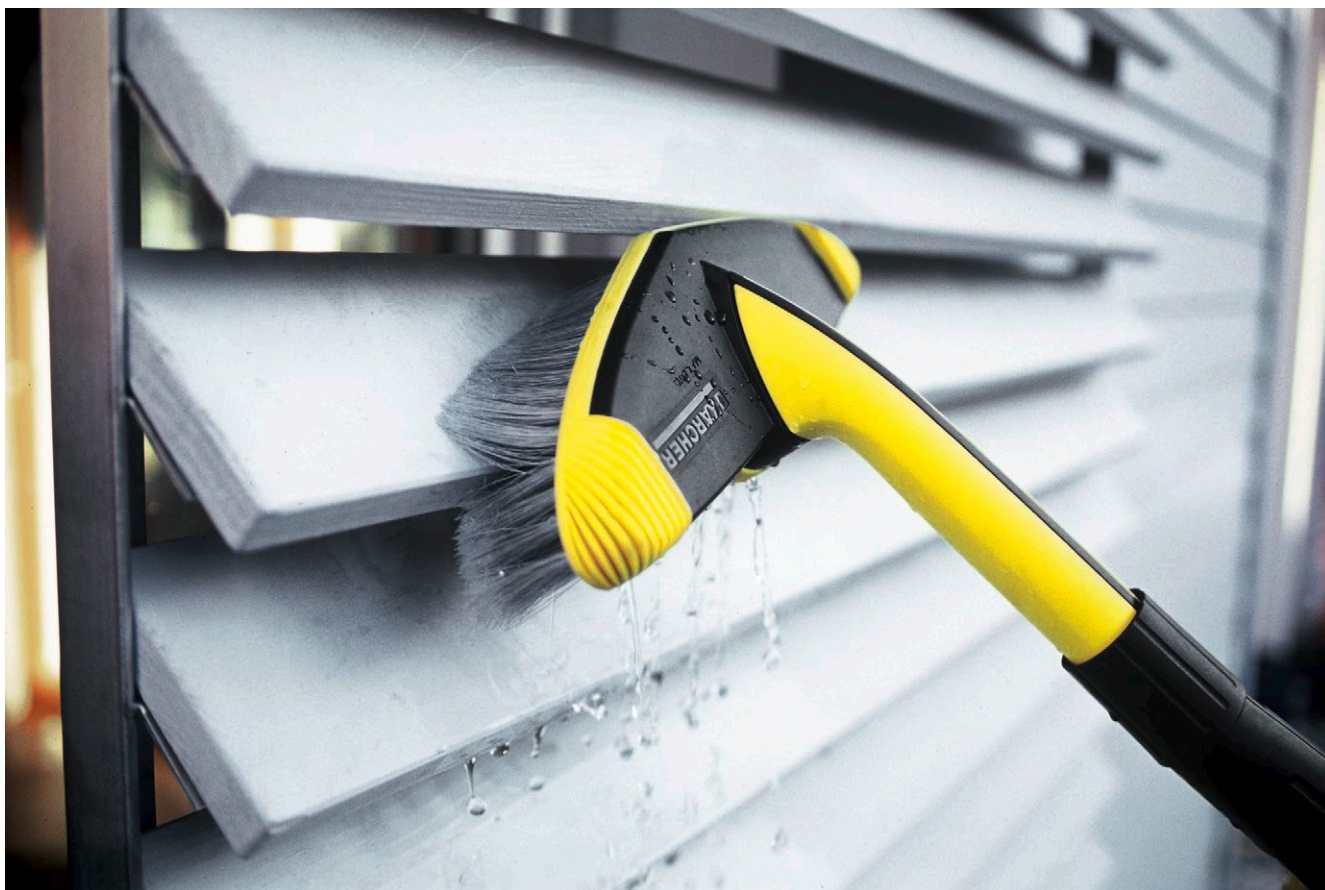

WB 60 Weiche Waschbürste

Technische Daten

Bestell-Nr.		2.643-233.0
EAN-Code		4039784920712
Gewicht	kg	0,29
Gewicht inkl. Verpackung	kg	0,47
Abmessungen (L x B x H)	mm	270 x 261 x 177