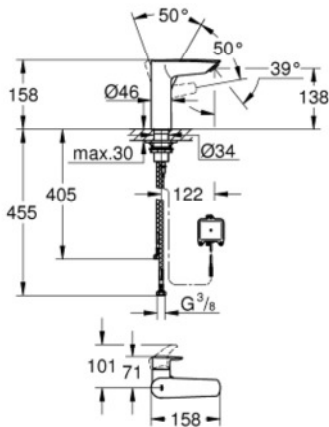

23 975 003 **EINHAND-WASCHTISCHBATTERIE, DN 15**  
**M-SIZE**

**PRODUKTBESCHREIBUNG**

- Einlochmontage
- 2-in-1-Hybrid mit berührungsloser oder manueller Bedienung
- Hebelbetätigung hat Vorrang
- Bedienungshebel aus Metall
- GROHE SilkMove 28 mm Keramikkartusche
- **mit Temperaturbegrenzer**
- Infrarot-Elektronik
- mit Infrarot-Sensor für bidirektionale Kommunikation
- **6 V Lithium-Batterie, Typ CR-P2**
- Batterielebensdauer ca. 7 Jahre (bei 150 Betätigungen pro Tag)
- Rückflussverhinderer
- Schmutzfangsieb
- mit integriertem Magnetventil
- Batterie extern
- mehrstufige Batteriezustandsanzeige
- **7 voreingestellte Programme**
- automatische Spülung
- Reinigungsmodus
- zusätzliche Funktionen und Einstellungen mit Fernbedienung 36 407
- **GROHE StarLight** Oberfläche
- **GROHE EcoJoy 5,7 l/min Mousseur**
- **GROHE Zero** getrennte innenliegende Wasserwege - kein Kontakt mit Blei oder Nickel innerhalb der Armatur
- Schnell-Montage-System
- **glatter Körper**
- flexible Anschlussschläuche
- **Mindestdruck 1,0 bar**
- CE-Zeichen
- **Professional Edition**