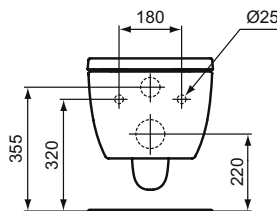

WC

Blend

Artikel-Nr.: T374901

Wandtiefspül-WC mit AquaBlade Technologie

Blend Round Wandtiefspül-WC mit AquaBlade Technologie

Farbe: 01 - Weiß (Alpin)

Technologie: Spültechnologie AquaBlade

Eigenschaften:

· Spültechnologie AquaBlade

Mehr Produktdetails:

Montage:	Wandmontage
Zulassungen:	DIN EN 997 CL1 5A/6A + CL2;- DIN EN 33
Gewicht (kg):	23.20
Material:	Kristallporzellan
Designer:	Palomba Serafini Associati
Höhe (mm):	340
Breite (mm):	355
Tiefe/Ausladung (mm):	540
Füllmenge (Liter):	4.5
2. Füllmenge (Liter):	6