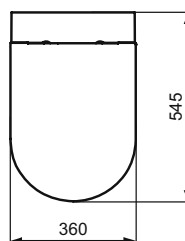

WC

Blend

Artikel-Nr.: T374901

Wandtiefspül-WC mit AquaBlade Technologie

Blend Round Wandtiefspül-WC mit AquaBlade Technologie

Farbe: 01 - Weiß (Alpin)

Technologie: Spültechnologie AquaBlade

Eigenschaften:

· Spültechnologie AquaBlade

Mehr Produktdetails:

Montage:	Wandmontage
Zulassungen:	DIN EN 997 CL1 5A/6A + CL2;- DIN EN 33
Gewicht (kg):	23.20
Material:	Kristallporzellan
Designer:	Palomba Serafini Associati
Höhe (mm):	340
Breite (mm):	355
Tiefe/Ausladung (mm):	540
Füllmenge (Liter):	4.5
2. Füllmenge (Liter):	6