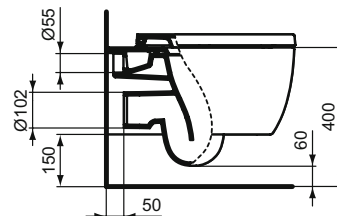

WC

Blend

Artikel-Nr.: T374901

Wandtiefspül-WC mit AquaBlade Technologie

Blend Round Wandtiefspül-WC mit AquaBlade Technologie

Farbe: 01 - Weiß (Alpin)

Technologie: Spültechnologie AquaBlade

Eigenschaften:

· Spültechnologie AquaBlade

Mehr Produktdetails:

Montage:	Wandmontage
Zulassungen:	DIN EN 997 CL1 5A/6A + CL2;- DIN EN 33
Gewicht (kg):	23.20
Material:	Kristallporzellan
Designer:	Palomba Serafini Associati
Höhe (mm):	340
Breite (mm):	355
Tiefe/Ausladung (mm):	540
Füllmenge (Liter):	4.5
2. Füllmenge (Liter):	6