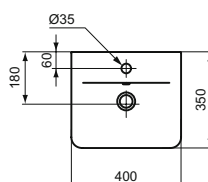

Becken

Connect Air

Artikel-Nr.: E030701

Handwaschbecken 400 mm

Connect Air Handwaschbecken 400mm, mit 1 Hahnloch, mit Überlaufloch, rund

Farbe: 01 - Weiß (Alpin)

Mehr Produktdetails:

Produkttyp:	Handwaschbecken
Zulassungen:	DIN EN 14688 CL 20;DIN EN 31
Hahnlöcher:	1
Gewicht (kg):	7.70
Material:	Feinfeuerton
Designer:	Studio Levien
Höhe (mm):	150
Breite (mm):	400
Tiefe/Ausladung (mm):	350
Form:	Rechteckig