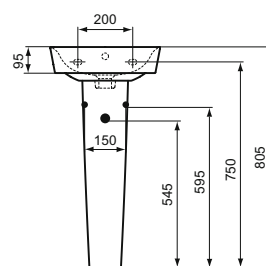

Becken

Connect Air

Artikel-Nr.: E030701

Handwaschbecken 400 mm

Connect Air Handwaschbecken 400mm, mit 1 Hahnloch, mit Überlaufloch, rund

Farbe: 01 - Weiß (Alpin)

Mehr Produktdetails:

Produkttyp:	Handwaschbecken
Zulassungen:	DIN EN 14688 CL 20;DIN EN 31
Hahnlöcher:	1
Gewicht (kg):	7.70
Material:	Feinfeuerton
Designer:	Studio Levien
Höhe (mm):	150
Breite (mm):	400
Tiefe/Ausladung (mm):	350
Form:	Rechteckig