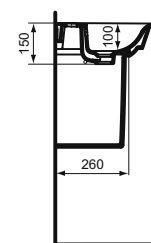

Becken

Connect Air

Artikel-Nr.: E030701

Handwaschbecken 400 mm

Connect Air Handwaschbecken 400mm, mit 1 Hahnloch, mit Überlaufloch, rund

Farbe: 01 - Weiß (Alpin)

Mehr Produktdetails:

Produkttyp:	Handwaschbecken
Zulassungen:	DIN EN 14688 CL 20;DIN EN 31
Hahnlöcher:	1
Gewicht (kg):	7.70
Material:	Feinfeuerton
Designer:	Studio Levien
Höhe (mm):	150
Breite (mm):	400
Tiefe/Ausladung (mm):	350
Form:	Rechteckig