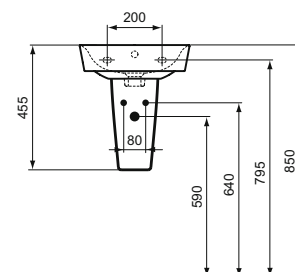

Becken

Connect Air

Artikel-Nr.: E030701

Handwaschbecken 400 mm

Connect Air Handwaschbecken 400mm, mit 1 Hahnloch, mit Überlaufloch, rund

Farbe: 01 - Weiß (Alpin)

Mehr Produktdetails:

Produkttyp:	Handwaschbecken
Zulassungen:	DIN EN 14688 CL 20;DIN EN 31
Hahnlöcher:	1
Gewicht (kg):	7.70
Material:	Feinfeuerton
Designer:	Studio Levien
Höhe (mm):	150
Breite (mm):	400
Tiefe/Ausladung (mm):	350
Form:	Rechteckig