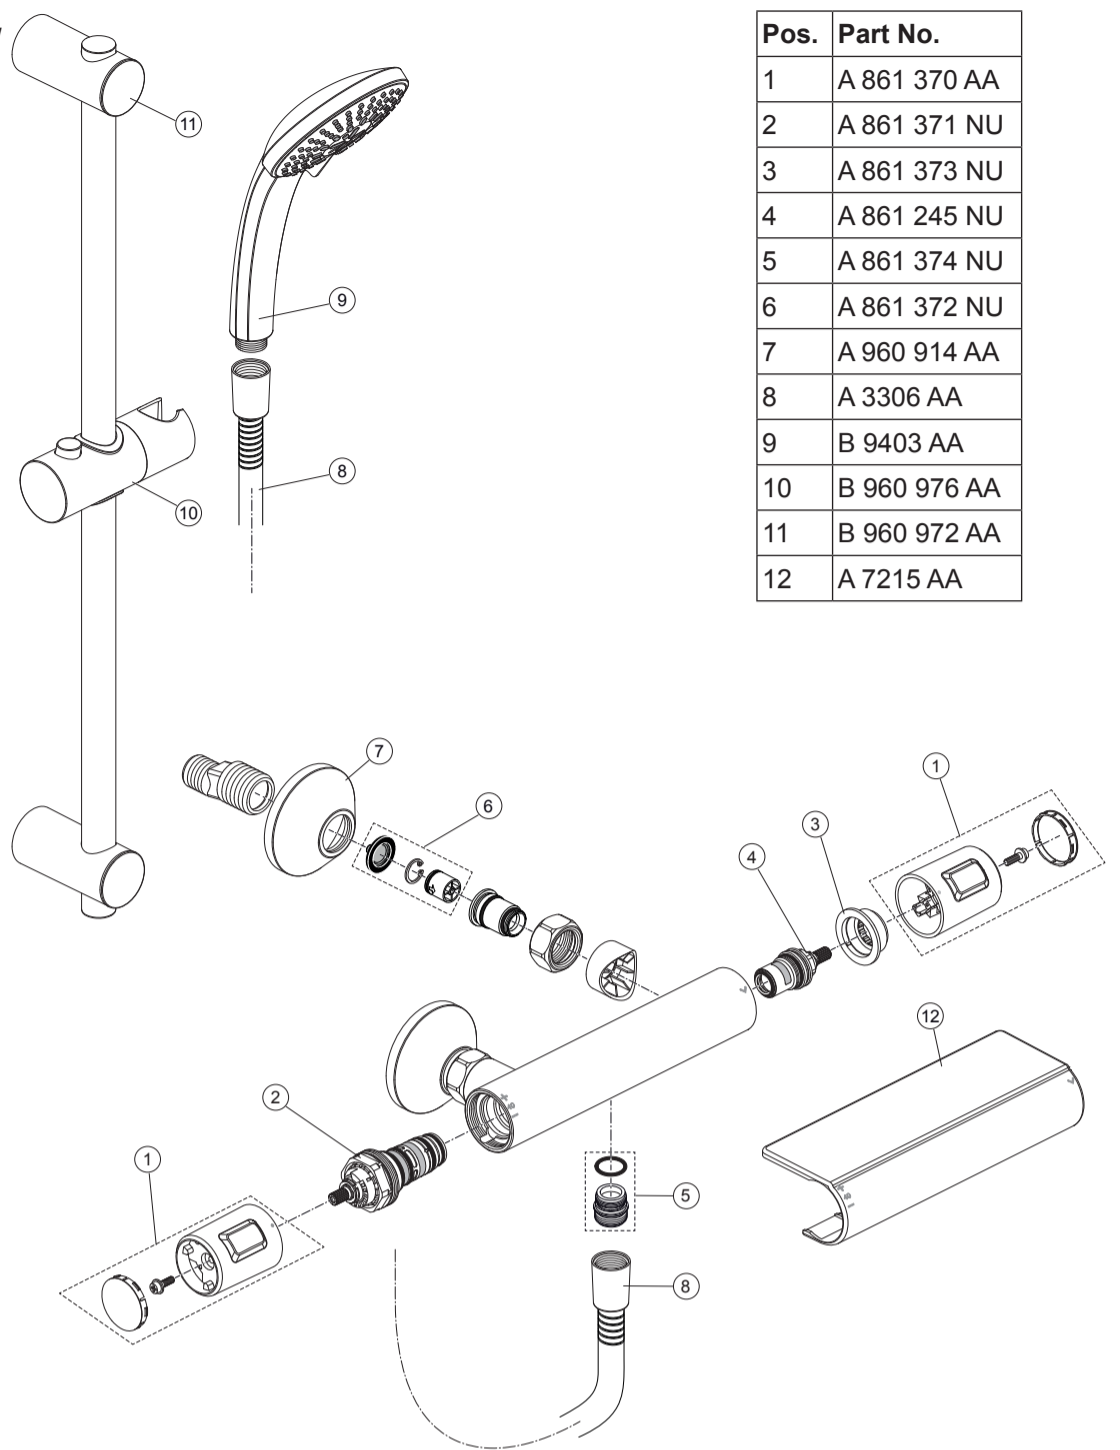

Spare Parts / Ersatzteile / Pièces de recharge / Pezzi di Ricambio / Piezas de requesto /  
 Parte de reposição / Reserveonderdelen / Reservdelar / Reservedeler / Varaosat /  
 Vraosat / Varahlutir / Ανταλλακτικά / Yedek Parçalar / Náhradní díly / Náhradné diely /  
 Nadomestni deli / Резервни части / Запчасти / Części Zapasowe / Piese de schimb  
 / Rendelhető alkatrészek / Запасні частини / Reservni delovi / Резервни делови /  
 Резервни делови / Atsarginių dalių / Tellitavad varuosad / Rezervju daļu

Pos.	Part No.
1	A 861 370 AA
2	A 861 371 NU
3	A 861 373 NU
4	A 861 245 NU
5	A 861 374 NU
6	A 861 372 NU
7	A 960 914 AA
8	A 3306 AA
9	B 9403 AA
10	B 960 976 AA
11	B 960 972 AA
12	A 7215 AA

**Ideal Standard**

**CERATHERM T25**  
 A 7203 .. A7204 ..

0220 / A 868 545  
 Made in Germany

A 7204 ..

A 7203 ..

Ideal Standard International NV  
 Corporate Village - Gent Building  
 Da Vincilaan 2  
 1935 Zaventem  
 Belgium