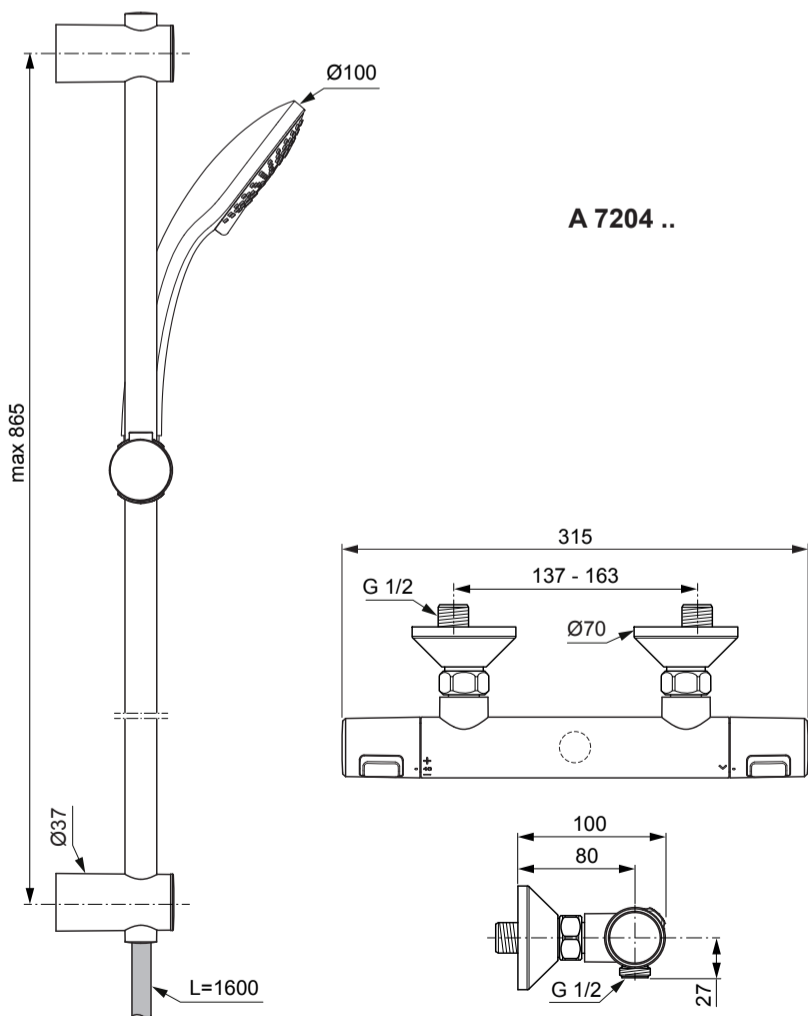

Pos.	Part No.
1	A 861 370 AA
2	A 861 371 NU
3	A 861 373 NU
4	A 861 245 NU
5	A 861 374 NU
6	A 861 372 NU
7	A 960 914 AA
8	A 3306 AA
9	B 9403 AA
10	B 960 976 AA
11	B 960 972 AA
12	A 7215 AA

**Ideal Standard**

**CERATHERM T25**  
 A 7203 .. A7204 ..

0220 / A 868 545  
 Made in Germany

A 7204 ..

A 7203 ..

Ideal Standard International NV  
 Corporate Village - Gent Building  
 Da Vincilaan 2  
 1935 Zaventem  
 Belgium