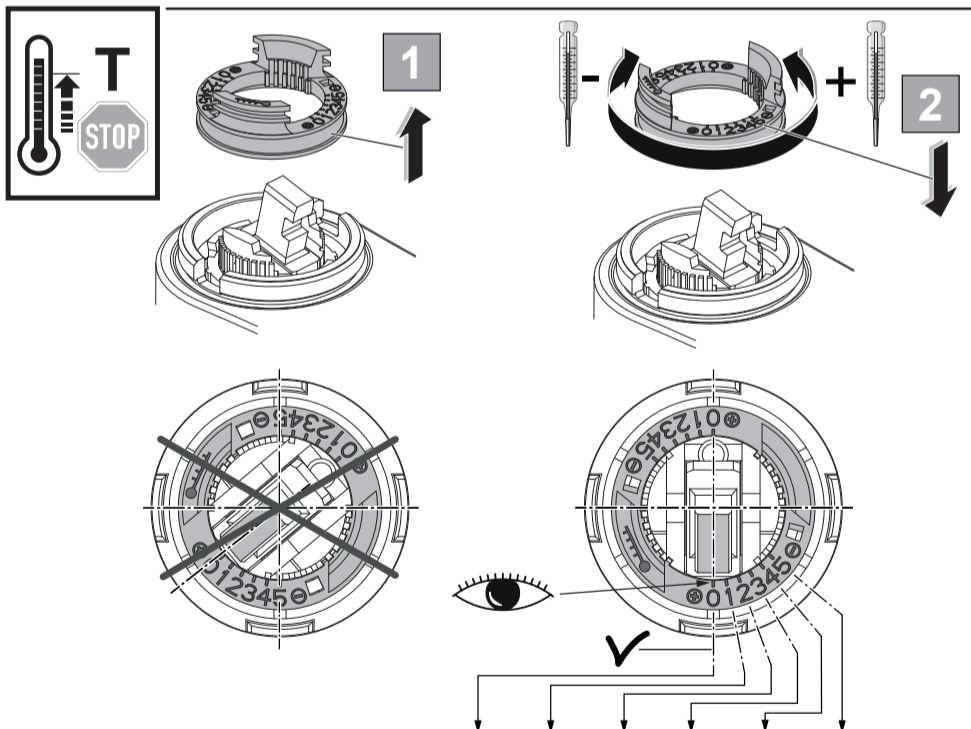

XX = AA, GN, ...

Pos.	Part No.	
1	A 861 405 XX	
2	B 961 373 XX	
3	B 961 374 NU	
4	B 960 650 NU	
5	A 861 181 NU	
6	A 861 156 NU	
7	A 963 651 NU	
8	A 962 594 NU	
9	A 961 182 NU	
10	A 961 139 NU	
11	B 960 647 AA	A 7032 AA
12	A 962 077 XX	A 7032 XX

P	50°C	15°C	0	1	2	3	4	5
			°C	°C	°C	°C	°C	°C
0,3 MPa 3 bar	50°C	15°C	50	49	44	40	35	33
	65°C	15°C	65	63	57	50	44	40
	85°C	15°C	85	83	74	64	56	50

Ideal Standard

**CONNECT AIR**  
 A 7032 ..

0721 / A 868 371  
 Made in Germany