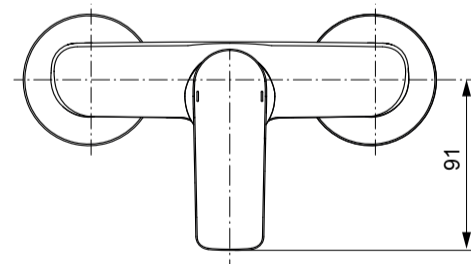

XX = AA, GN, ...

Pos.	Part No.	
1	A 861 405 XX	
2	B 961 373 XX	
3	B 961 374 NU	
4	B 960 650 NU	
5	A 861 181 NU	
6	A 861 156 NU	
7	A 963 651 NU	
8	A 962 594 NU	
9	A 961 182 NU	
10	A 961 139 NU	
11	B 960 647 AA	A 7032 AA
12	A 962 077 XX	A 7032 XX

P	50°C	15°C	0	1	2	3	4	5
			°C	°C	°C	°C	°C	°C
0,3 MPa 3 bar	50°C	15°C	50	49	44	40	35	33
	65°C	15°C	65	63	57	50	44	40
	85°C	15°C	85	83	74	64	56	50

Ideal Standard

**CONNECT AIR**  
 A 7032 ..

0721 / A 868 371  
 Made in Germany