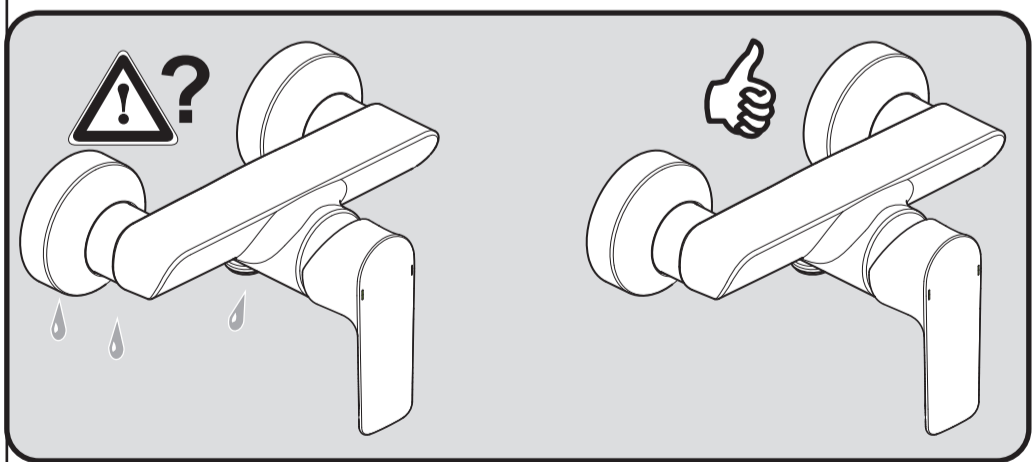

P	bar		0,5			Q (3 bar)
	T	°C		MAX. 80			
							l/min 24