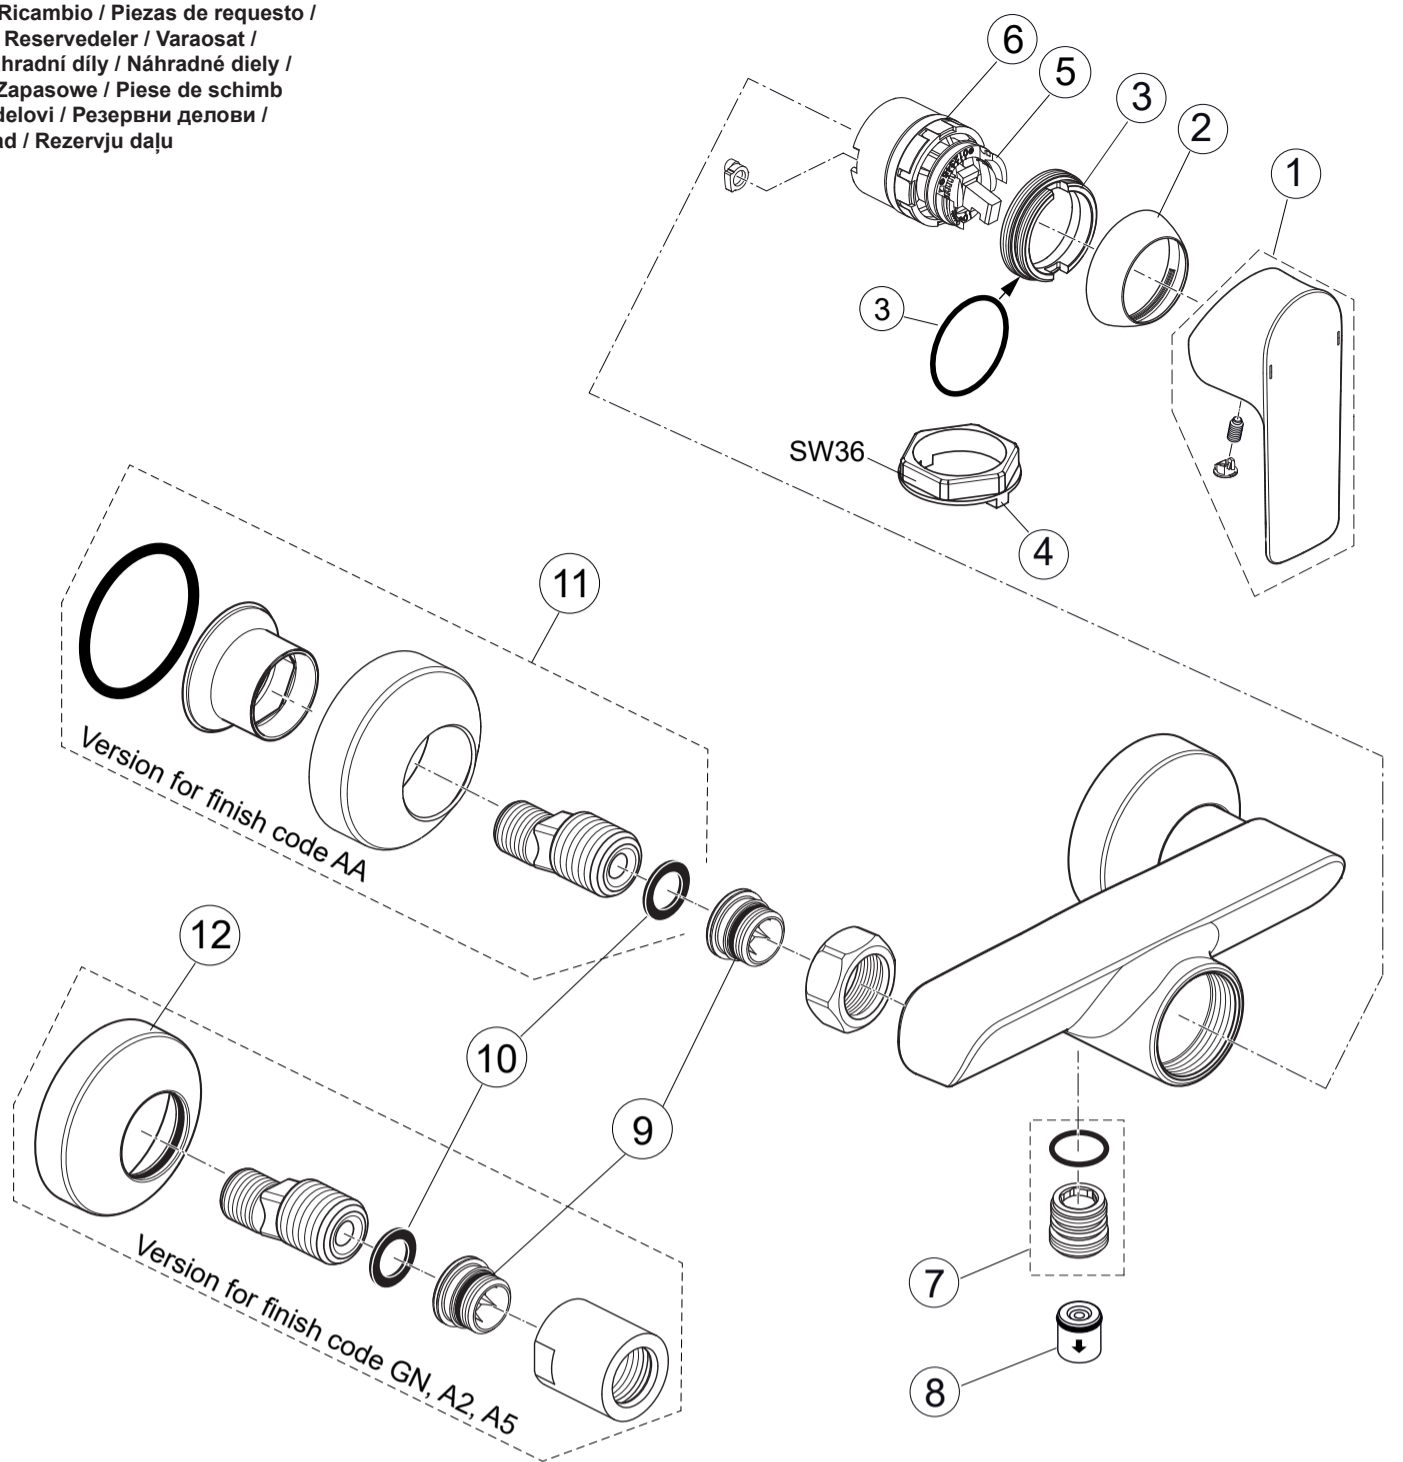

XX = AA, GN, ...

Pos.	Part No.	
1	A 861 405 XX	
2	B 961 373 XX	
3	B 961 374 NU	
4	B 960 650 NU	
5	A 861 181 NU	
6	A 861 156 NU	
7	A 963 651 NU	
8	A 962 594 NU	
9	A 961 182 NU	
10	A 961 139 NU	
11	B 960 647 AA	A 7032 AA
12	A 962 077 XX	A 7032 XX

P	50°C	15°C	0	1	2	3	4	5
			°C	°C	°C	°C	°C	°C
0,3 MPa 3 bar	50°C	15°C	50	49	44	40	35	33
	65°C	15°C	65	63	57	50	44	40
	85°C	15°C	85	83	74	64	56	50

Ideal Standard

**CONNECT AIR**  
 A 7032 ..

0721 / A 868 371  
 Made in Germany