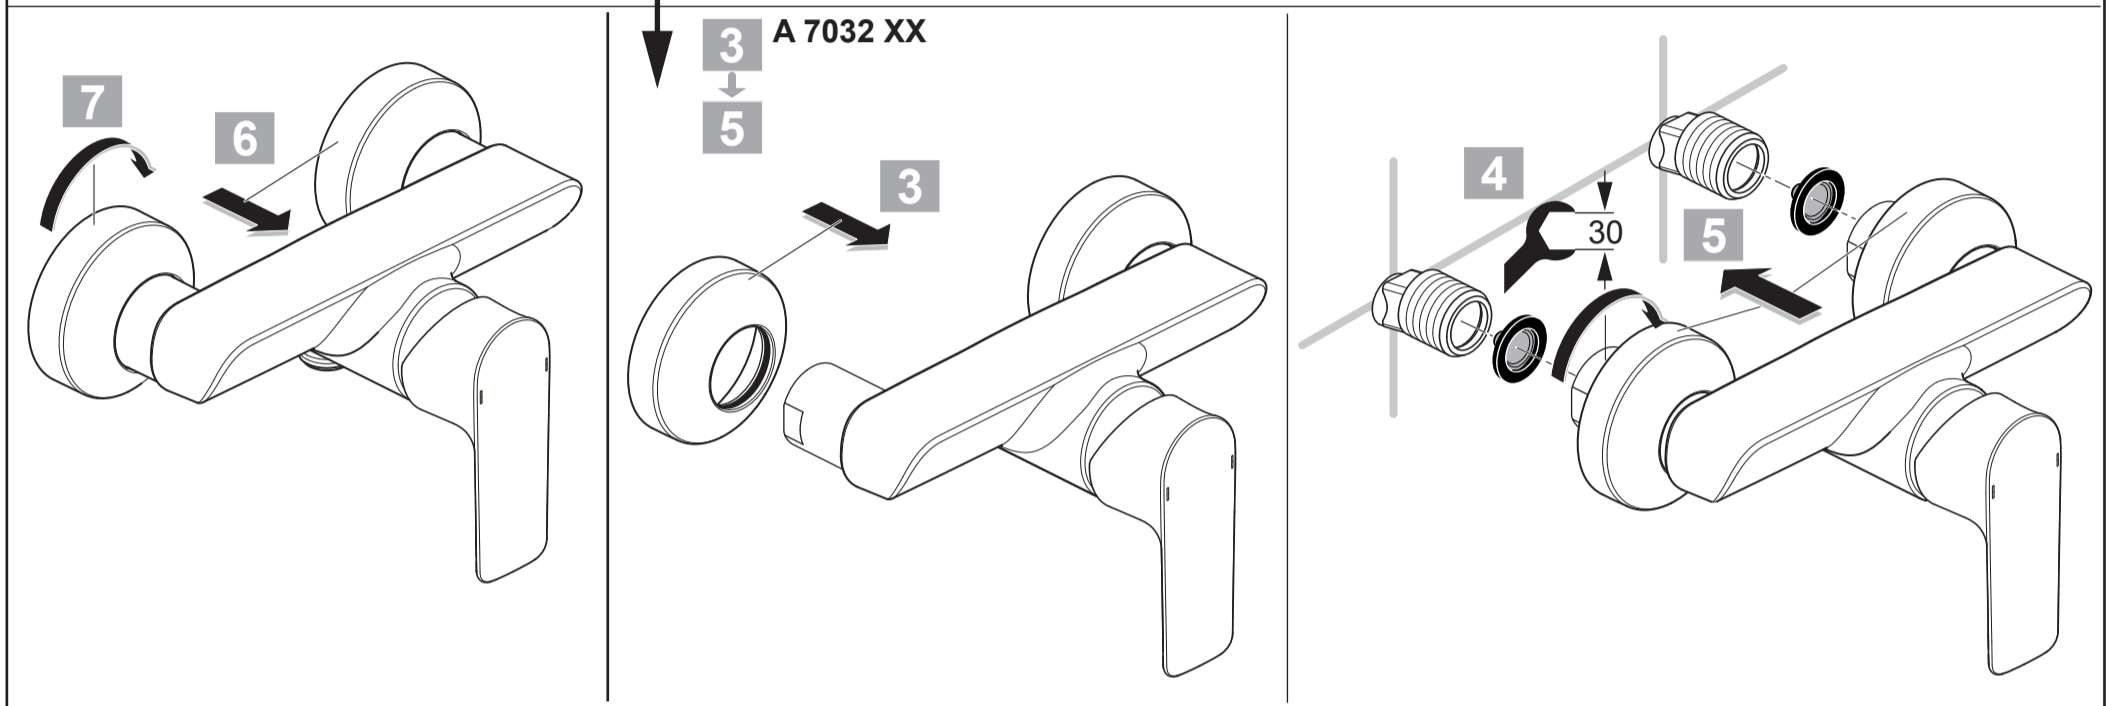

P	bar		0,5			Q (3 bar)
	T	°C		MAX. 80			
							l/min 24