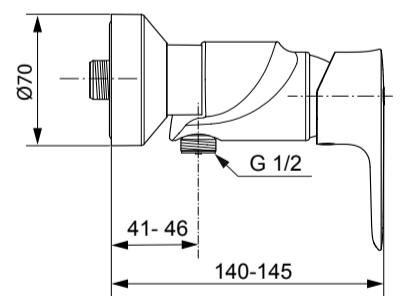

XX = AA, GN, ...

Pos.	Part No.	
1	A 861 405 XX	
2	B 961 373 XX	
3	B 961 374 NU	
4	B 960 650 NU	
5	A 861 181 NU	
6	A 861 156 NU	
7	A 963 651 NU	
8	A 962 594 NU	
9	A 961 182 NU	
10	A 961 139 NU	
11	B 960 647 AA	A 7032 AA
12	A 962 077 XX	A 7032 XX

P	50°C	15°C	0	1	2	3	4	5
			°C	°C	°C	°C	°C	°C
0,3 MPa 3 bar	50°C	15°C	50	49	44	40	35	33
	65°C	15°C	65	63	57	50	44	40
	85°C	15°C	85	83	74	64	56	50

Ideal Standard

**CONNECT AIR**  
 A 7032 ..

0721 / A 868 371  
 Made in Germany