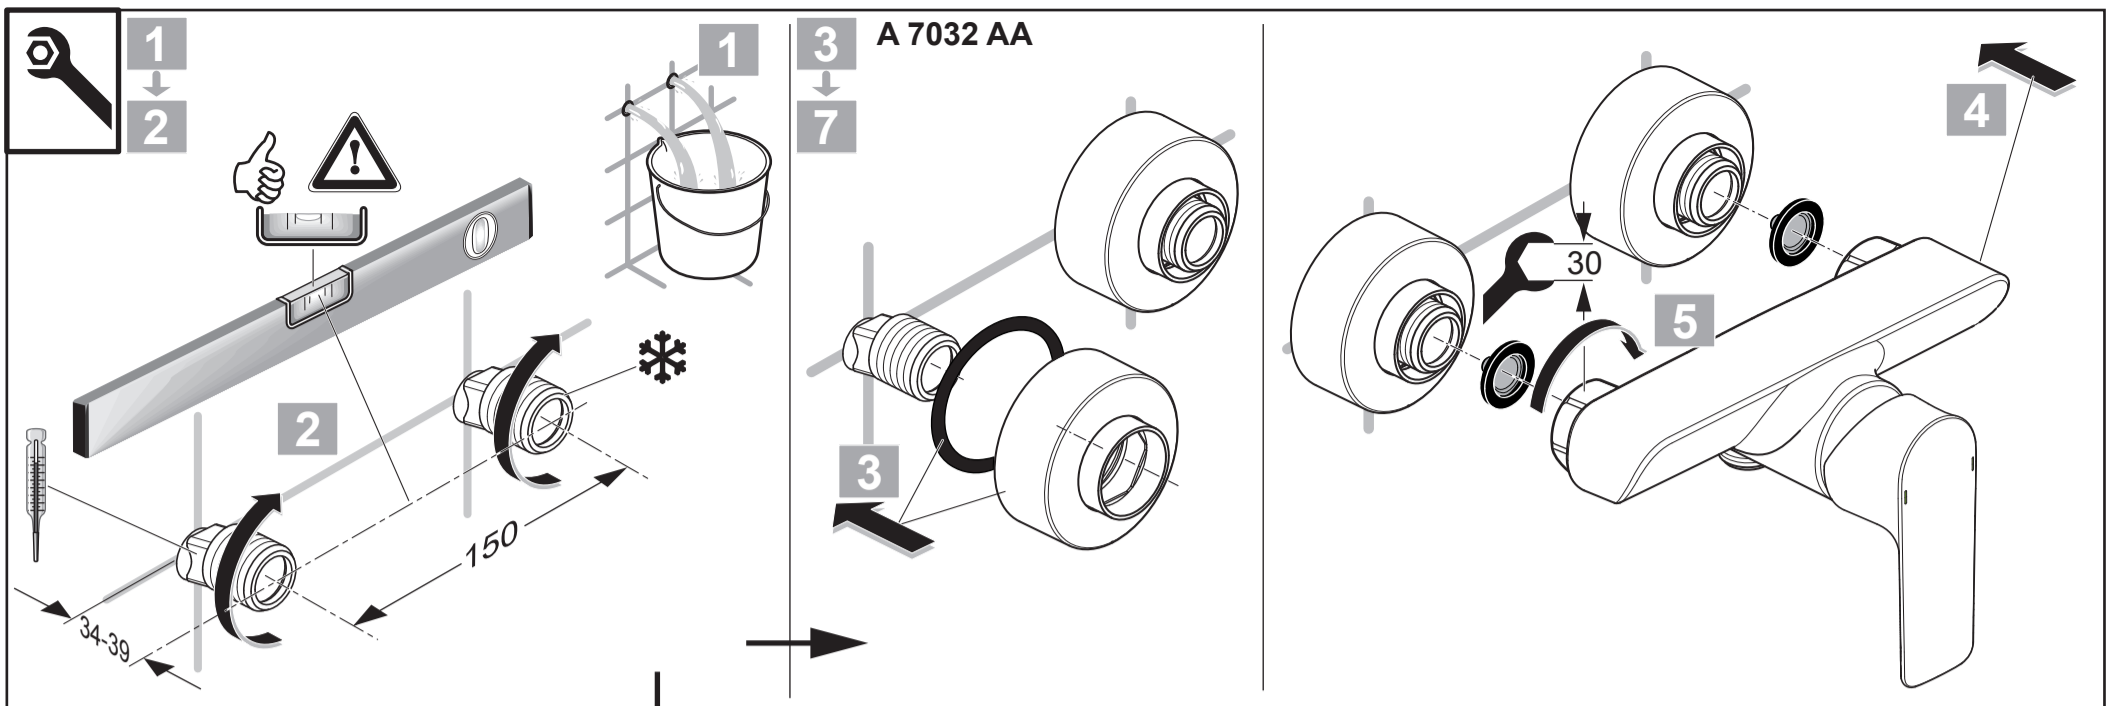

P	bar		0,5			Q (3 bar)
	T	°C		MAX. 80			
							l/min 24