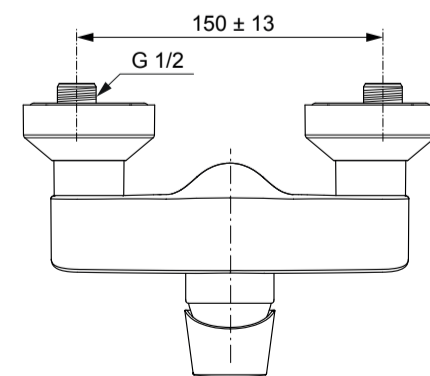

XX = AA, GN, ...

Pos.	Part No.	
1	A 861 405 XX	
2	B 961 373 XX	
3	B 961 374 NU	
4	B 960 650 NU	
5	A 861 181 NU	
6	A 861 156 NU	
7	A 963 651 NU	
8	A 962 594 NU	
9	A 961 182 NU	
10	A 961 139 NU	
11	B 960 647 AA	A 7032 AA
12	A 962 077 XX	A 7032 XX

P	50°C	15°C	0	1	2	3	4	5
			°C	°C	°C	°C	°C	°C
0,3 MPa 3 bar	50°C	15°C	50	49	44	40	35	33
	65°C	15°C	65	63	57	50	44	40
	85°C	15°C	85	83	74	64	56	50

Ideal Standard

**CONNECT AIR**  
 A 7032 ..

0721 / A 868 371  
 Made in Germany