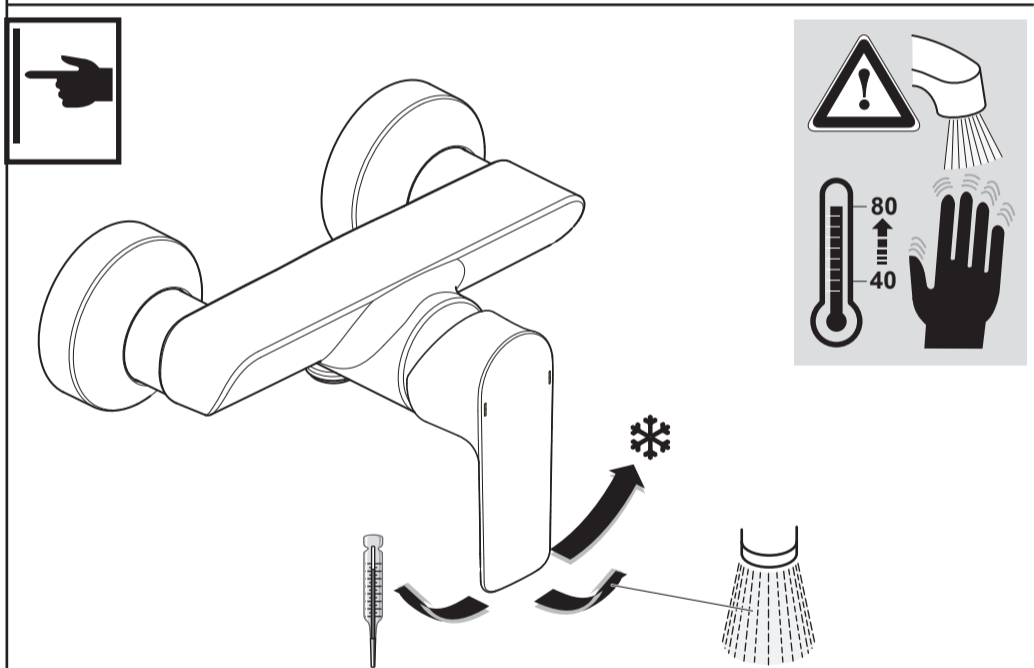

P	bar		0,5			Q (3 bar)
	T	°C		MAX. 80			
							l/min 24