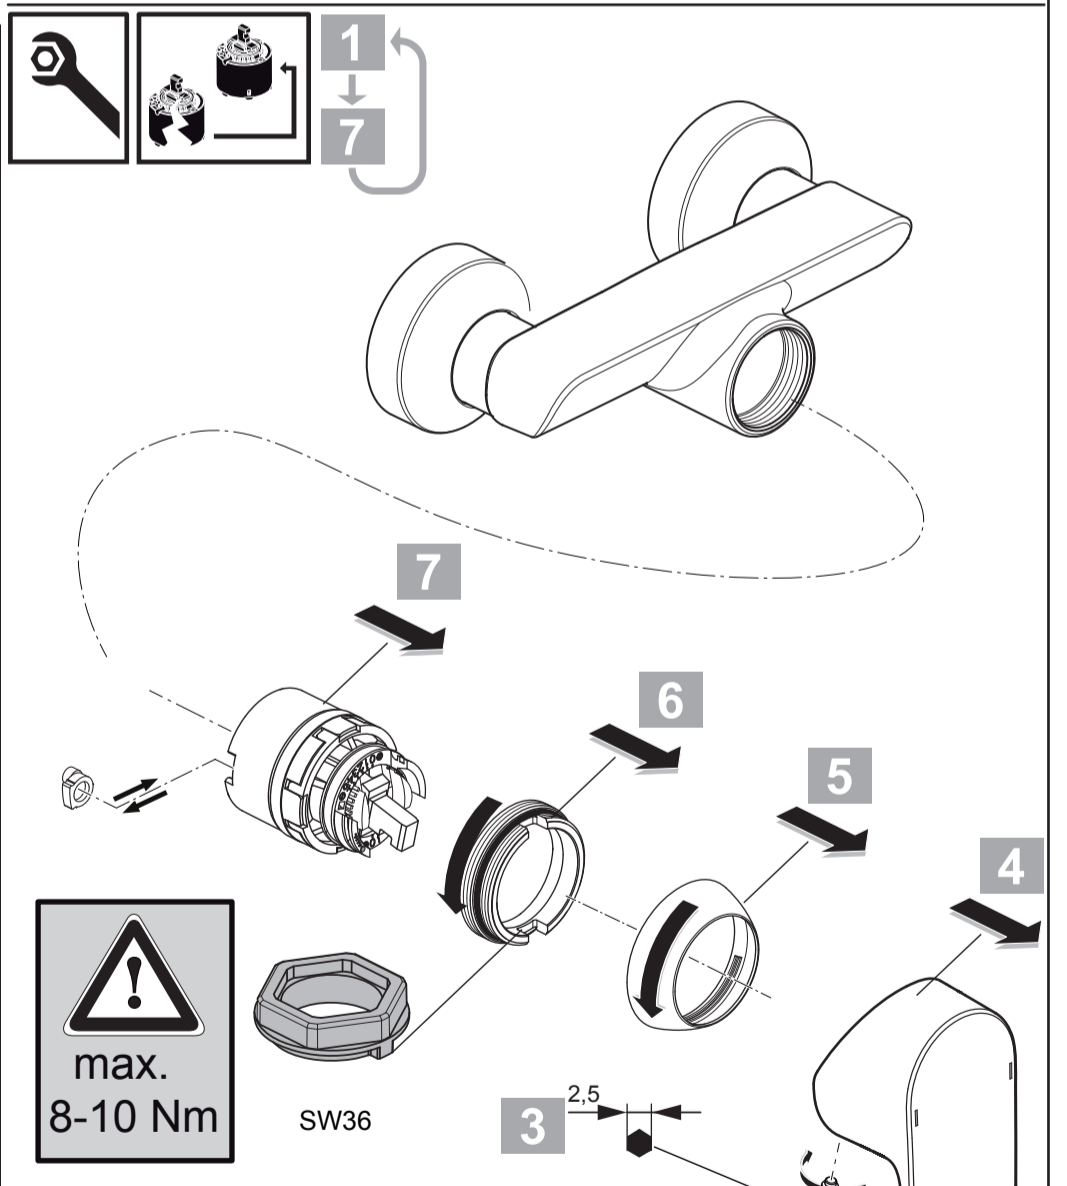

P	bar		0,5			Q (3 bar)
	T	°C		MAX. 80			
							l/min 24