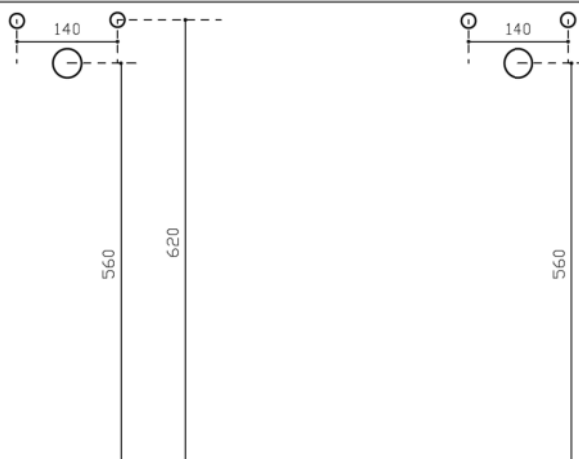

93 054 50

Art. 8966

INFO

COLORI

LAVABO IN CERAMICA

○ **BIANCO LUCIDO** art. 8966
Glossy White

PESO Kg 37
Weight

● **BIANCO Mat** art. 8966MT
Matt White

Revisione 1.0
Silvano Mariano

DATA
22/05/2019

Vista dall'alto
Top View

Sezione A-A
Section A-A

Vista frontale
Frontal View

Vista posteriore
Rear view

Ufficio tecnico:	Data:27/05/2019
Mariano Silvano	Revisione 2.0