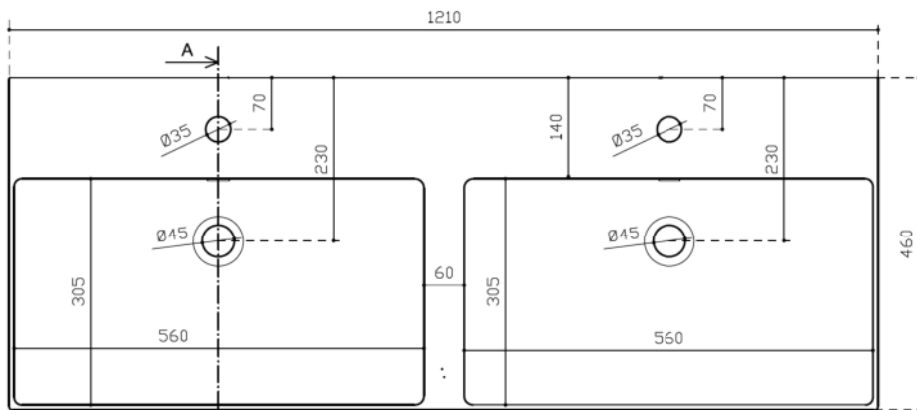

93 054 50

Art. 8966

INFO

COLORI

LAVABO IN CERAMICA

○ **BIANCO LUCIDO** art. 8966
Glossy White

PESO Kg 37
Weight

● **BIANCO Mat** art. 8966MT
Matt White

Revisione 1.0
Silvano Mariano

DATA
22/05/2019

Vista dall'alto
Top View

Sezione A-A
Section A-A

Vista frontale
Frontal View

Vista posteriore
Rear view

Ufficio tecnico:	Data:27/05/2019
Mariano Silvano	Revisione 2.0