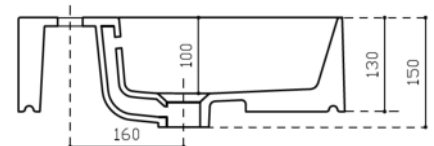

93 054 50

Art. 8966

INFO

COLORI

LAVABO IN CERAMICA

○ **BIANCO LUCIDO** art. 8966
Glossy White

PESO Kg 37
Weight

● **BIANCO Mat** art. 8966MT
Matt White

Revisione 1.0
Silvano Mariano

DATA
22/05/2019

Vista dall'alto
Top View

Sezione A-A
Section A-A

Vista frontale
Frontal View

Vista posteriore
Rear view

Ufficio tecnico:	Data:27/05/2019
Mariano Silvano	Revisione 2.0