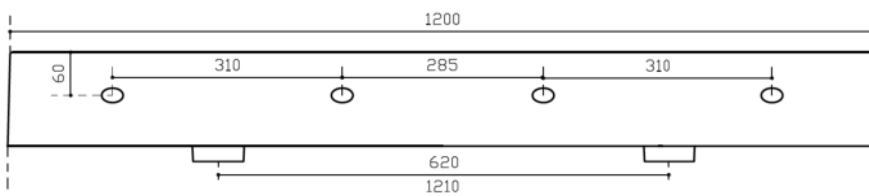

93 054 50

Art. 8966

INFO

COLORI

LAVABO IN CERAMICA

○ **BIANCO LUCIDO** art. 8966
Glossy White

PESO Kg 37
Weight

● **BIANCO Mat** art. 8966MT
Matt White

Revisione 1.0
Silvano Mariano

DATA
22/05/2019

Vista dall'alto
Top View

Sezione A-A
Section A-A

Vista frontale
Frontal View

Vista posteriore
Rear view

Ufficio tecnico:	Data:27/05/2019
Mariano Silvano	Revisione 2.0