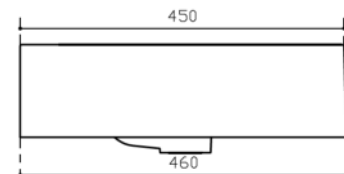

93 054 50

Art. 8966

INFO

COLORI

LAVABO IN CERAMICA

○ **BIANCO LUCIDO** art. 8966
Glossy White

PESO Kg 37
Weight

● **BIANCO Mat** art. 8966MT
Matt White

Revisione 1.0
Silvano Mariano

DATA
22/05/2019

Vista dall'alto
Top View

Sezione A-A
Section A-A

Vista frontale
Frontal View

Vista posteriore
Rear view

Ufficio tecnico:	Data:27/05/2019
Mariano Silvano	Revisione 2.0