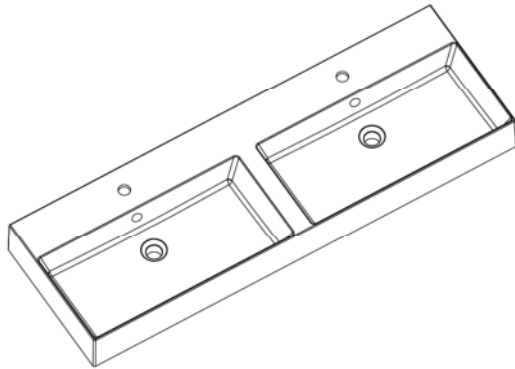

93 054 50

Art. 8966

INFO

COLORI

LAVABO IN CERAMICA

○ **BIANCO LUCIDO** art. 8966
Glossy White

PESO Kg 37
Weight

● **BIANCO Mat** art. 8966MT
Matt White

Revisione 1.0
Silvano Mariano

DATA
22/05/2019

Vista dall'alto
Top View

Sezione A-A
Section A-A

Vista frontale
Frontal View

Vista posteriore
Rear view

Ufficio tecnico:	Data:27/05/2019
Mariano Silvano	Revisione 2.0