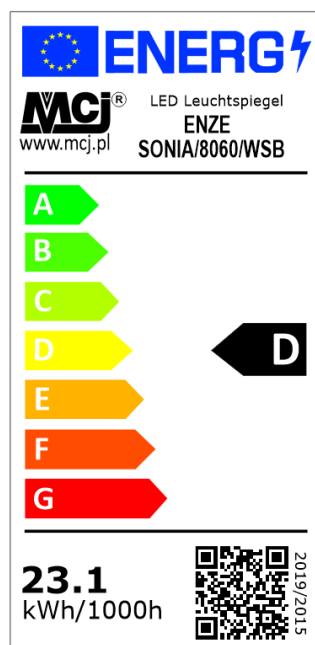

LED Leuchtspiegel

ENZE

SONIA/8060/WSB - 93 054 01

. Technische Daten

LED Leuchte Leistung (W)	23.10	Eingangstrom (mA)	max 135
LED Lichtstrom (lm)	3388	Abmessungen (mm)	800 x 600 x 30
LED Effektivität*) (lm/W)	~135	IP-Schutzklasse	20
LED Energieeffizienzklassen*)	D	Typ	Nicht wasserfest
LED Lebensdauer (St)	30 000	Dimmbar (Seite 230V)	Nein
LED Farbtemperatur (K)	4000 (neutral weiss)	Spiegelbeleuchtung dimmbar	Ja
LED Farbwiedergabeindex (Ra)	>80	Integrierter LED-dimmer	Ja
LED Stromversorgung (V DC)	12	Bescheinigung	CE
Eingangsspannung (V AC)	220 ~ 240	Schutzklasse	II

. Etiketten

. Model

Präsentationsmodell: 80x60

*) Verordnung (EU) 2019/2015

. Zeichnungen