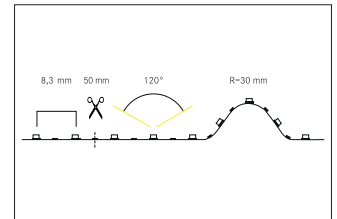

LED-Flexplatinen-Set 9,6 W, 5 m, IP00  
**Artikel-Nr. 15292003**

LED-Flexplatinen-Set 9,6 W, 5 m, IP00 , 3.100K, LED-Flexplatine zur dekorativen, technischen, sowie effizienten Beleuchtung von Lichtvouten, Linearanwendungen und Hinterleuchtungen, Grund- bzw. Allgemeinbeleuchtung von Räumen, architektonische Anwendungen und für Bereiche, in denen eine hohe Ausleuchtung gewünscht ist, wie z.B. indirekte oder direkte Beleuchtungen, Lichtdecken, Gastronomiebeleuchtungen und vielem mehr.

<b>Artikel-Nr.</b>	<b>15292003</b>
<b>Stand:</b>	28.10.2021 13:13

Farbtemperatur	3100 K
Lichtstrom	980 lm
Abstrahlwinkel	120 °
Anzahl der Leuchtmittel / Fassungen	700 Stk
Leuchtmittel	LED nicht austauschbar
Lieferumfang	inkl. 1 x LED-Flexplatine, 1 x Netzgerät 50W, 2 x Anschlussleitung separat, 1 x Montageanleitung, 5 x Kennzeichnungsetiketten

Ansteuerung	schaltbar
Spannung	24V
Schutzklasse	II
Breite	8 mm
Aufbauhöhe	1,5 mm
Schaltungsart	Parallelschaltung