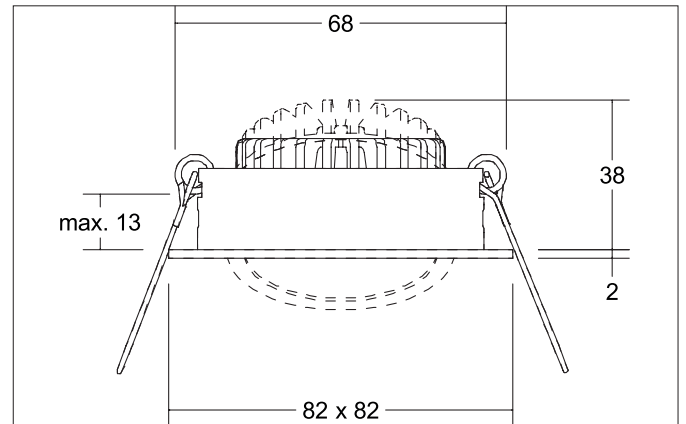

BB05 LED-Einbaustrahler, schaltbar
 Artikel-Nr. 38365023

Licht.
 Für Generationen.

Ausschreibungstext
 Quadratisches LED-Einbaustrahler, schaltbar, Werkzeugloser Deckeneinbau mittels Einbaufedern. Deckenausschnitt Ø 68 mm, Einbautiefe 38 mm, Länge 82 mm, Breite 82 mm, Gewicht 0,138 kg, Reflektor silber mit rotationssymmetrisch tief-breit-strahlender Lichtstärkeverteilung. Bemessungslichtstrom 640 lm, Bemessungsleistung 6 W, Leuchten-Lichtausbeute 107 lm/W, Lichtfarbe warmweiß, ähnlichste Farbtemperatur (CCT) 3.000 K, allgemeiner Farbwiedergabeindex CRI > 80, Gehäusewerkstoff: Aluminium / Kunststoff, Farbe: chrom, Zulässige Umgebungstemperatur (ta): -20 °C - +25 °C, Schutzklasse (EN 61140): II, Schutzart (DIN EN 60529): IP20. Mit elektronischem Betriebsgerät, schaltbar. Das Produkt erfüllt die grundlegenden Anforderungen der anwendbaren EU-Richtlinien und des Produktsicherheitsgesetzes und trägt die CE-Kennzeichnung.

Artikeldaten	
Artikel-Nr.	38365023
GTIN	4251433916741
Serienname	BB05
Kurzbeschreibung	LED-Einbaustrahler, schaltbar
Material	Aluminium / Kunststoff
Farbe	chrom
Form	quadratisch
Einbaudurchmesser	68 mm
Einbautiefe	38 mm
Länge	82 mm
Breite	82 mm
Nettogewicht	0,138 kg

Logistische Daten	
Bruttogewicht	0,178 kg
Breite Verpackung	75 mm
Höhe Verpackung	95 mm
Länge Verpackung	95 mm