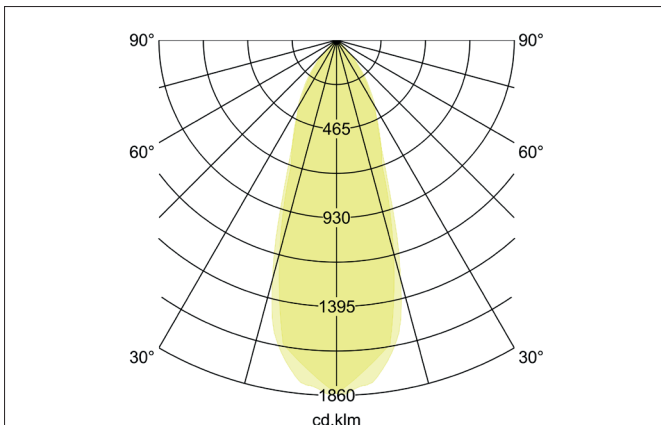

BB05 LED-Einbaustrahler, schaltbar
 Artikel-Nr. 38365023

Licht.
 Für Generationen.

Ausschreibungstext
 Quadratisches LED-Einbaustrahler, schaltbar, Werkzeugloser Deckeneinbau mittels Einbaufedern. Deckenausschnitt Ø 68 mm, Einbautiefe 38 mm, Länge 82 mm, Breite 82 mm, Gewicht 0,138 kg, Reflektor silber mit rotationssymmetrisch tief-breit-strahlender Lichtstärkeverteilung. Bemessungslichtstrom 640 lm, Bemessungsleistung 6 W, Leuchten-Lichtausbeute 107 lm/W, Lichtfarbe warmweiß, ähnlichste Farbtemperatur (CCT) 3.000 K, allgemeiner Farbwiedergabeindex CRI > 80, Gehäusewerkstoff: Aluminium / Kunststoff, Farbe: chrom, Zulässige Umgebungstemperatur (ta): -20 °C - +25 °C, Schutzklasse (EN 61140): II, Schutzart (DIN EN 60529): IP20. Mit elektronischem Betriebsgerät, schaltbar. Das Produkt erfüllt die grundlegenden Anforderungen der anwendbaren EU-Richtlinien und des Produktsicherheitsgesetzes und trägt die CE-Kennzeichnung.

Artikeldaten	
Artikel-Nr.	38365023
GTIN	4251433916741
Serienname	BB05
Kurzbeschreibung	LED-Einbaustrahler, schaltbar
Material	Aluminium / Kunststoff
Farbe	chrom
Form	quadratisch
Einbaudurchmesser	68 mm
Einbautiefe	38 mm
Länge	82 mm
Breite	82 mm
Nettogewicht	0,138 kg