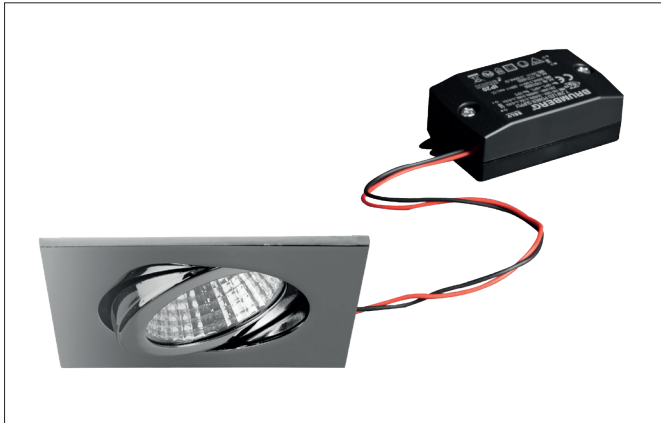

BB05 LED-Einbaustrahler, schaltbar
 Artikel-Nr. 38365023

Licht.
 Für Generationen.

Ausschreibungstext
 Quadratisches LED-Einbaustrahler, schaltbar, Werkzeugloser Deckeneinbau mittels Einbaufedern. Deckenausschnitt Ø 68 mm, Einbautiefe 38 mm, Länge 82 mm, Breite 82 mm, Gewicht 0,138 kg, Reflektor silber mit rotationssymmetrisch tief-breit-strahlender Lichtstärkeverteilung. Bemessungslichtstrom 640 lm, Bemessungsleistung 6 W, Leuchten-Lichtausbeute 107 lm/W, Lichtfarbe warmweiß, ähnlichste Farbtemperatur (CCT) 3.000 K, allgemeiner Farbwiedergabeindex CRI > 80, Gehäusewerkstoff: Aluminium / Kunststoff, Farbe: chrom, Zulässige Umgebungstemperatur (ta): -20 °C - +25 °C, Schutzklasse (EN 61140): II, Schutzart (DIN EN 60529): IP20. Mit elektronischem Betriebsgerät, schaltbar. Das Produkt erfüllt die grundlegenden Anforderungen der anwendbaren EU-Richtlinien und des Produktsicherheitsgesetzes und trägt die CE-Kennzeichnung.

Artikeldaten	
Artikel-Nr.	38365023
GTIN	4251433916741
Serienname	BB05
Kurzbeschreibung	LED-Einbaustrahler, schaltbar
Material	Aluminium / Kunststoff
Farbe	chrom
Form	quadratisch
Einbaudurchmesser	68 mm
Einbautiefe	38 mm
Länge	82 mm
Breite	82 mm
Nettogewicht	0,138 kg

BB05 LED-Einbaustrahlerset, schaltbar

Artikel-Nr. 38365023

Licht.
Für Generationen.

Lichttechnik	
Farbtemperatur	3000 K
Lichtfarbe	weiß
Lichtaustritt	direkt
Lichtstrom	640 lm
Systemeffizienz	107 lm/W
Farbwiedergabe	CRI > 80
Reflektor	hochglänzend
Reflektorfarbe	silber
Abstrahlwinkel	38 °
Lichtverteilung	symmetrisch