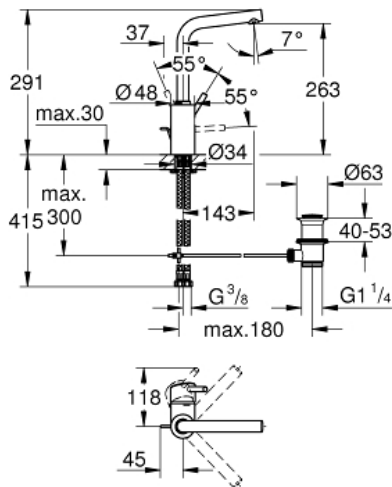

CONCETTO
Einhand-Waschtischbatterie, DN
15 L-Size

Artikel 23739002

Pure Freude
an Wasser

GROHE

Produktbeschreibung:

CONCETTO
Einhand-Waschtischbatterie, DN 15
L-Size

Spezifikation:

Einlochmontage
GROHE SilkMove 35 mm Keramikkartusche
variabel einstellbare Mengenbegrenzung
GROHE StarLight Oberfläche
GROHE EcoJoy 5,7 l/min Mousseur
**GROHE Zero innenliegende Wasserführung - blei- und
nickelfrei**
GROHE QuickFix Schnellbefestigungssystem
schwenkbarer Auslauf mit Anschlagbegrenzung
Zugstangen-Ablaufgarnitur 1 1/4"
flexible Anschlussschläuche

Farbe:

□ 23739002 chrom