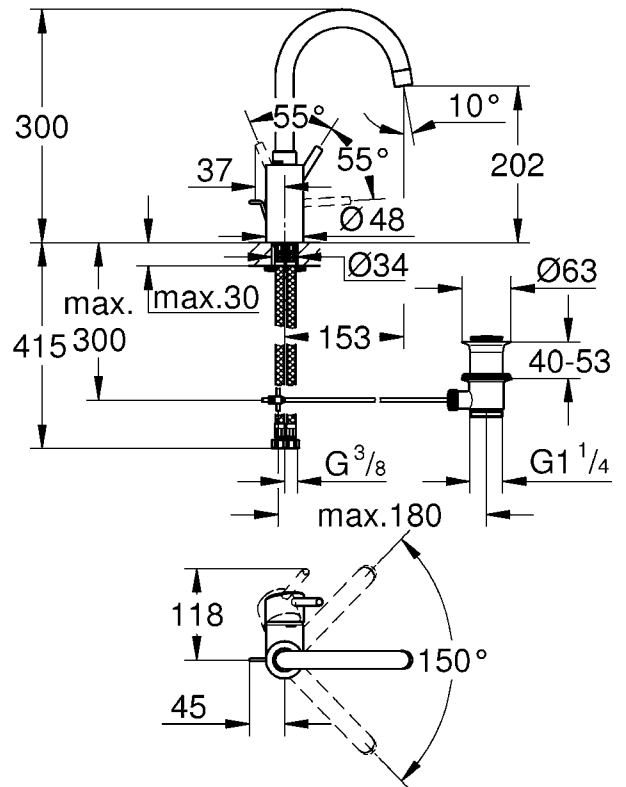

23 739

32 629

DIN 1988
DIN EN 806

1

2

3

4

5

6

7

8

9

*19 332 	32mm
--------------------	-----------------

*19 017 	13mm
--------------------	-----------------

	07 052 180mm
	*07 341 350mm

Pure Freude an Wasser