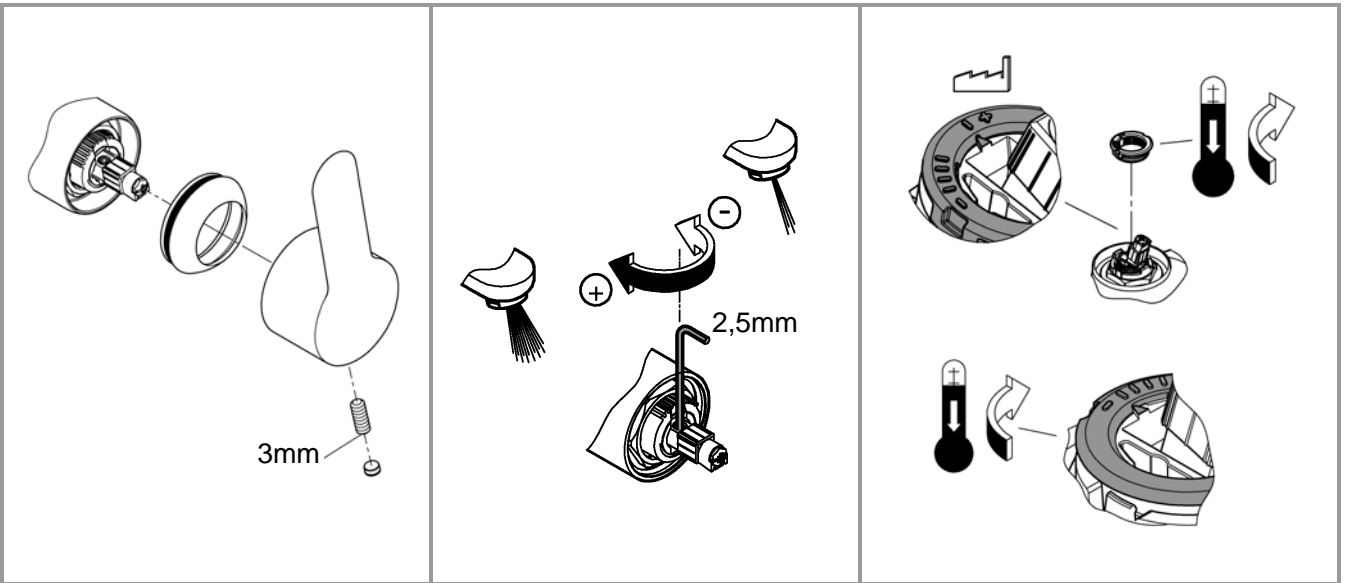

6

7

8

9

*19 332 	32mm
--------------------	-----------------

*19 017 	13mm
--------------------	-----------------

	07 052 180mm
	*07 341 350mm

Pure Freude an Wasser