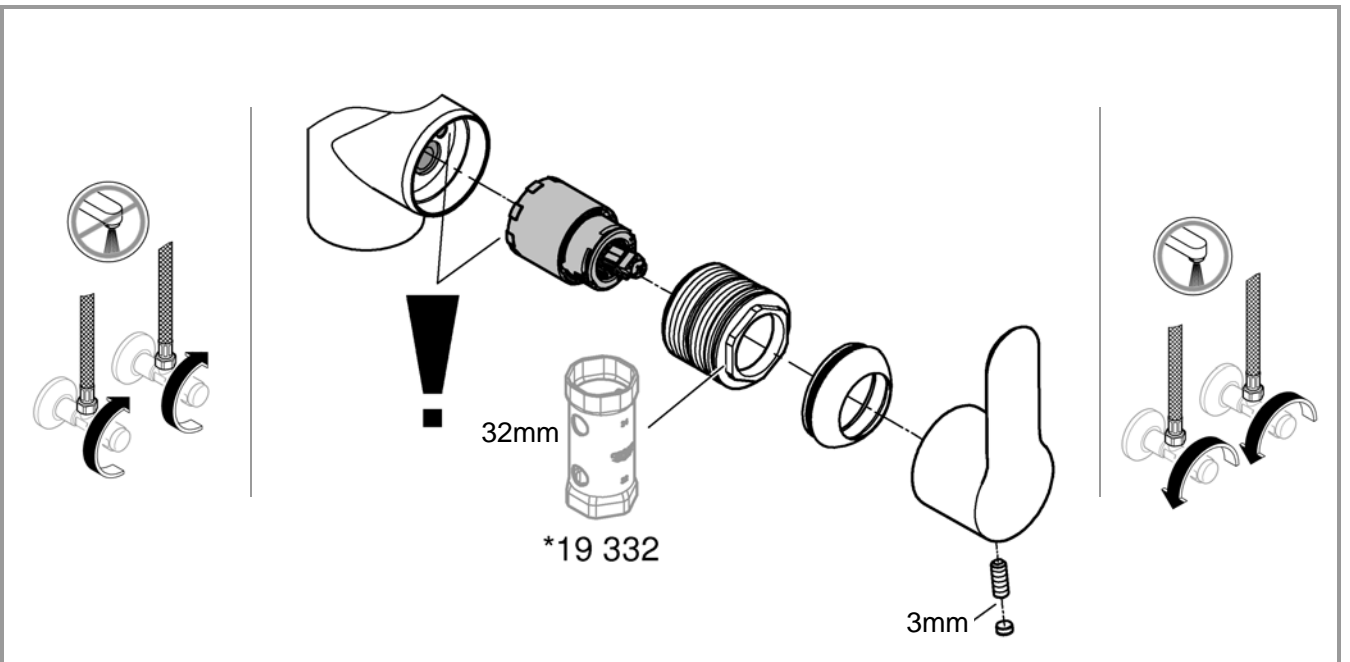

6

7

8

9

*19 332 	32mm
--------------------	-----------------

*19 017 	13mm
--------------------	-----------------

	07 052 180mm
	*07 341 350mm

Pure Freude an Wasser