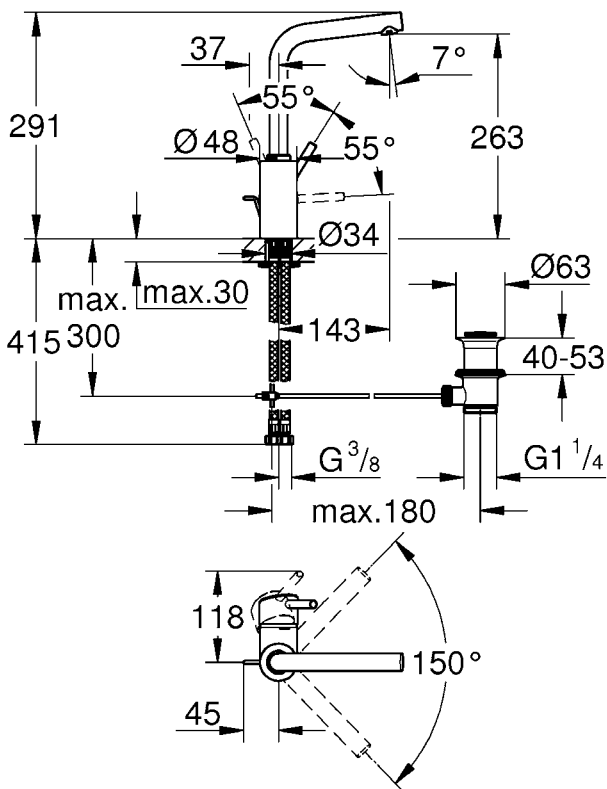

23 739

32 629

DIN 1988
DIN EN 806

1

2

3

4

5

6

7

8

9

*19 332 	32mm
--------------------	-----------------

*19 017 	13mm
--------------------	-----------------

	07 052 180mm
	*07 341 350mm

Pure Freude an Wasser