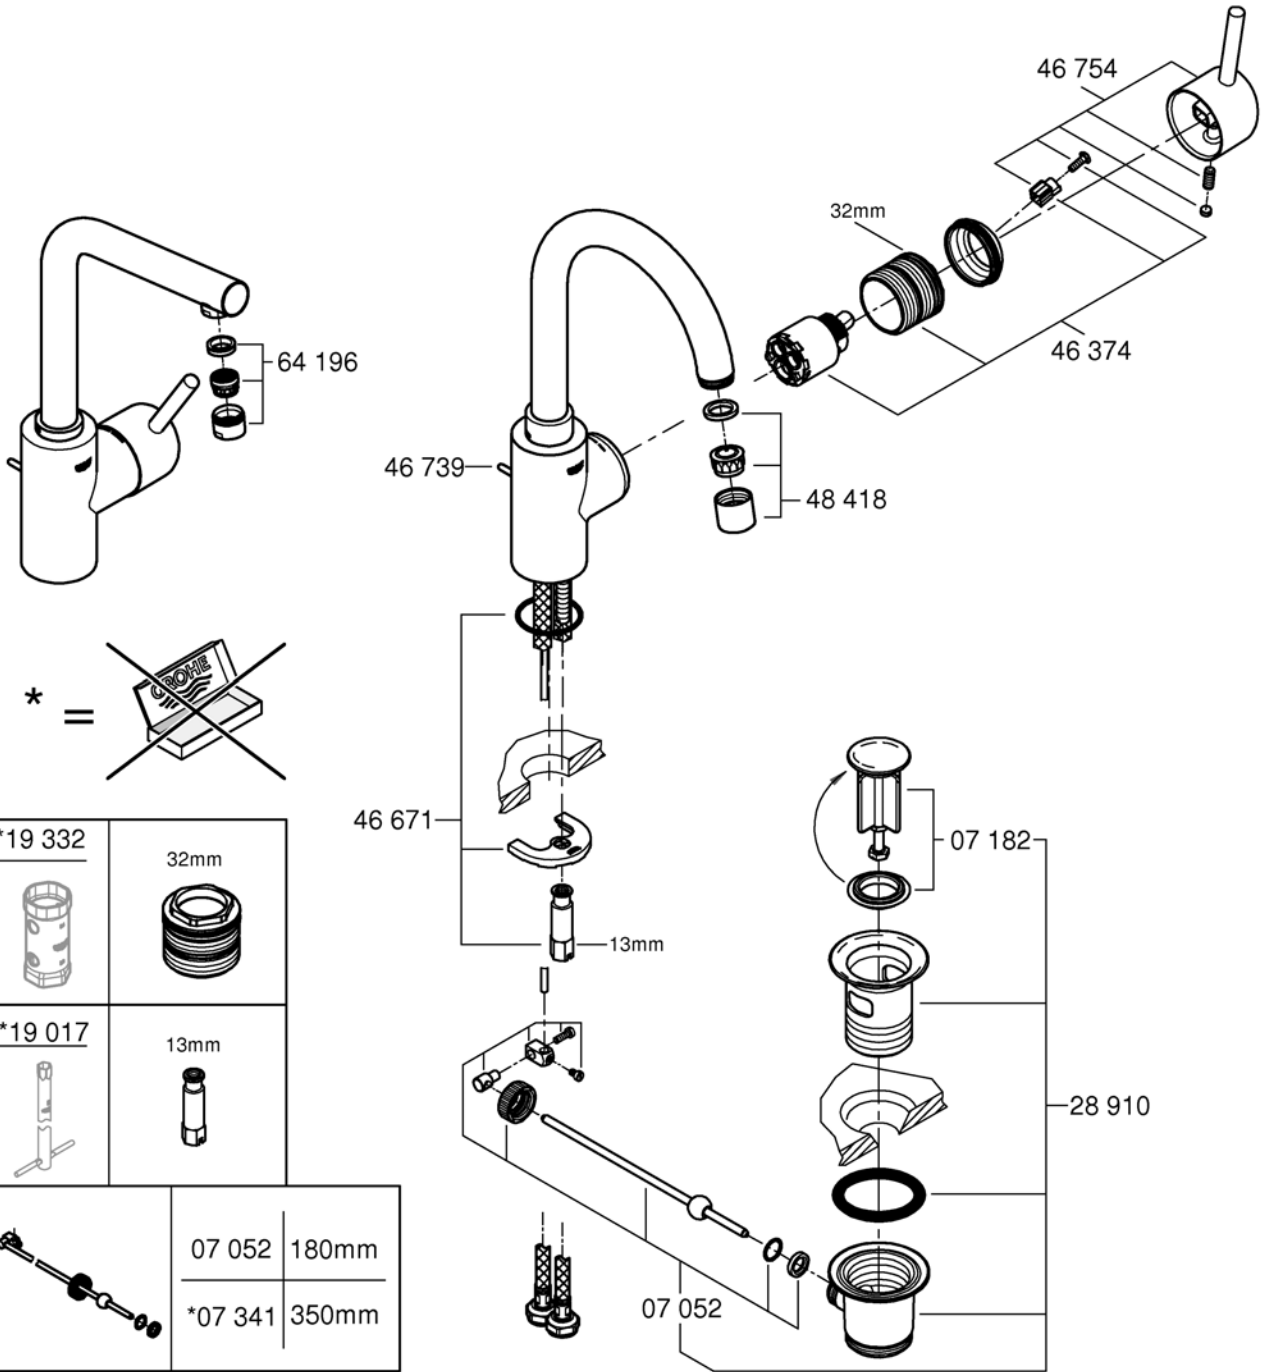

6

7

8

9

*19 332 	32mm
--------------------	-----------------

*19 017 	13mm
--------------------	-----------------

	07 052 180mm
	*07 341 350mm

Pure Freude an Wasser