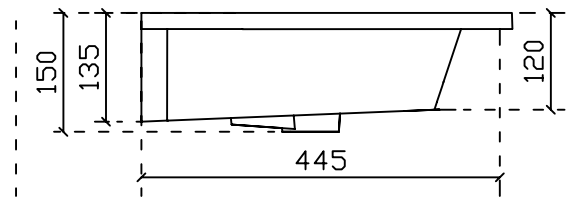

Eden

art. 7223 Lavabo sospeso/incasso sopra piano cm 81

Peso Kg 20

Vista dall'alto

Vista posteriore

Sezione A-A

Vista laterale