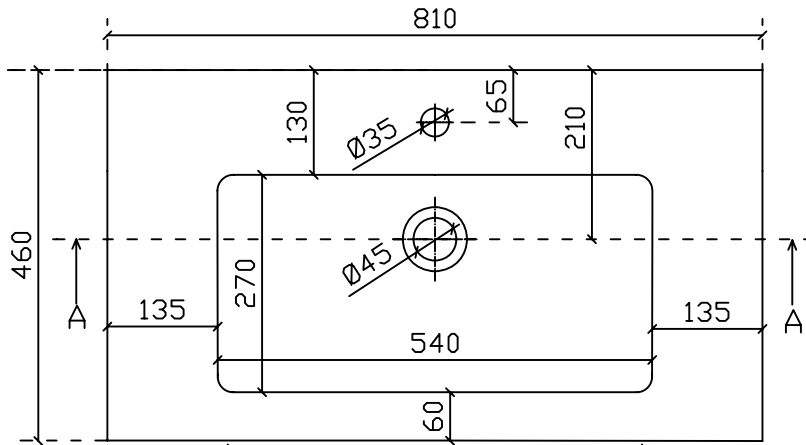

Eden

art. 7223 Lavabo sospeso/incasso sopra piano cm 81

Peso Kg 20

Vista dall'alto

Vista posteriore

Sezione A-A

Vista laterale