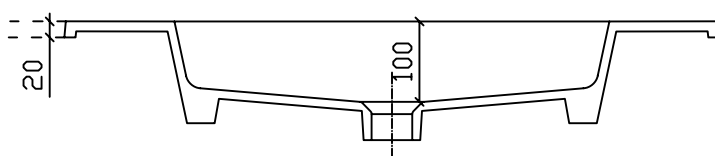

Eden

art. 7223 Lavabo sospeso/incasso sopra piano cm 81

Peso Kg 20

Vista dall'alto

Vista posteriore

Sezione A-A

Vista laterale