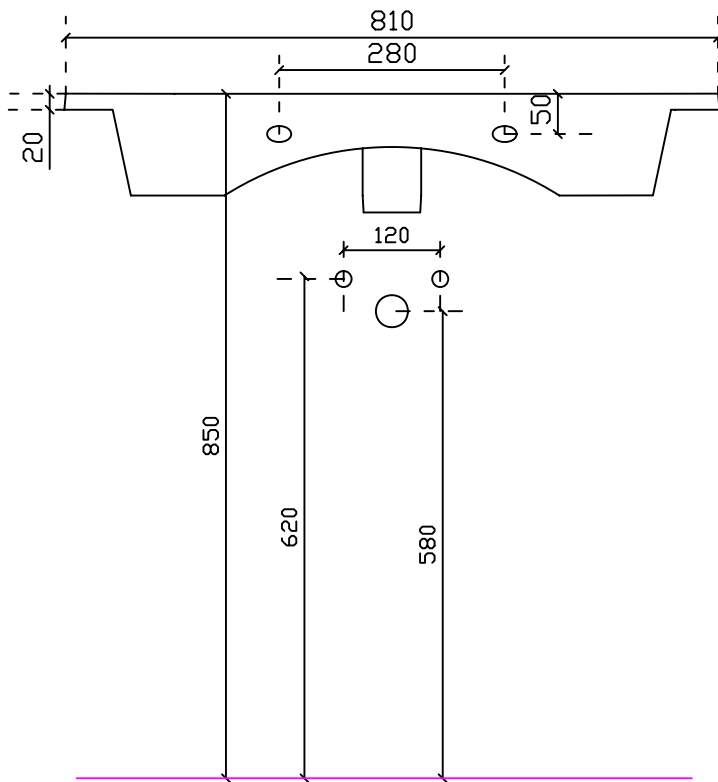

Eden

art. 7223 Lavabo sospeso/incasso sopra piano cm 81

Peso Kg 20

Vista dall'alto

Vista posteriore

Sezione A-A

Vista laterale