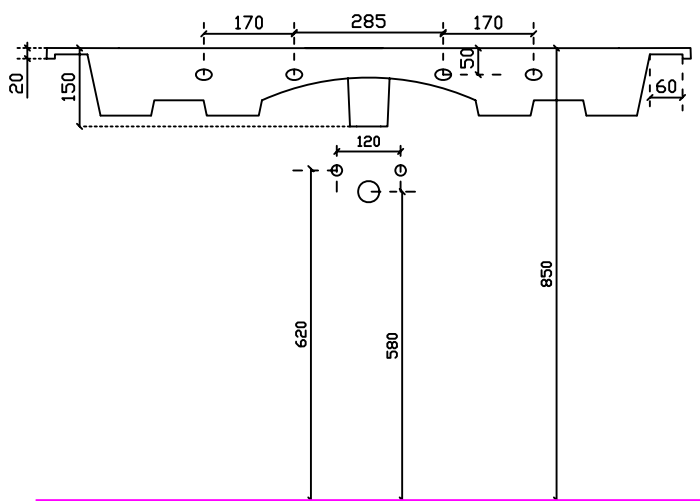

Eden

Art. 7226 Lavabo sospeso/incasso soprapiano cm 121
Peso Kg 29

Vista dall'alto

Vista laterale

Vista posteriore

Sezione A-A