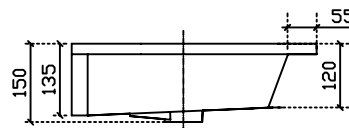

Eden

Art. 7226 Lavabo sospeso/incasso soprapiano cm 121
Peso Kg 29

Vista dall'alto

Vista laterale

Vista posteriore

Sezione A-A