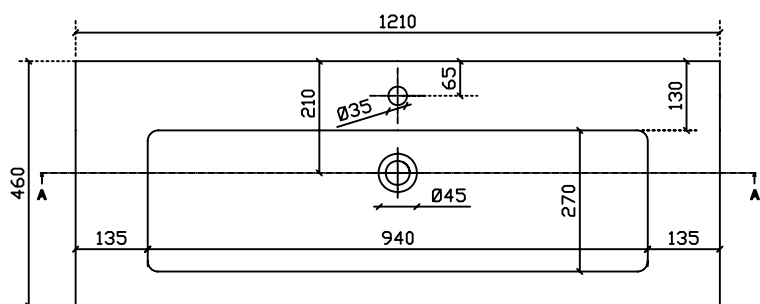

Eden

Art. 7226 Lavabo sospeso/incasso soprapiano cm 121
Peso Kg 29

Vista dall'alto

Vista laterale

Vista posteriore

Sezione A-A