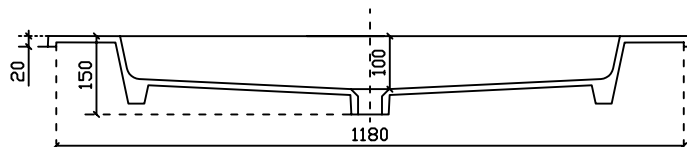

Eden

Art. 7226 Lavabo sospeso/incasso soprapiano cm 121
Peso Kg 29

Vista dall'alto

Vista laterale

Vista posteriore

Sezione A-A