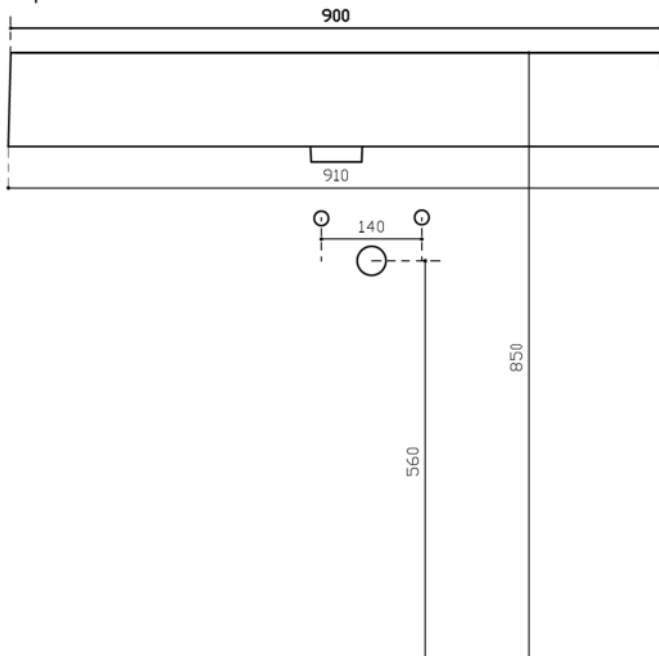

93 192 45

Art. 8967SF

INFO

LAVABO IN CERAMICA

PESO Kg 27
Weight

Revisione 1.0
Silvano Mariano

DATA
27/05/2019

COLORI

○ BIANCO LUCIDO art. 8967
Glossy White

Sezione A-A
Section A-A

Vista frontale
Frontal View

Vista frontale
Frontal View

Vista posteriore
Rear view

Ufficio tecnico:	Data:18/11/2019
Mariano Silvano	Revisione 1.0