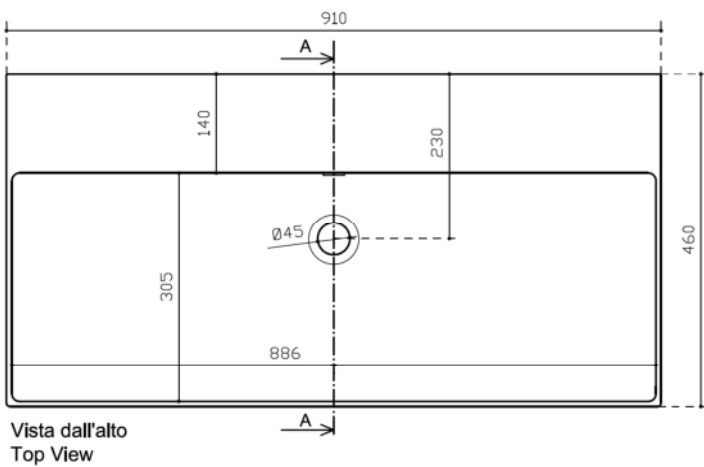

93 192 45

Art. 8967SF

INFO

LAVABO IN CERAMICA

PESO Kg 27
Weight

Revisione 1.0
Silvano Mariano

DATA
27/05/2019

COLORI

○ BIANCO LUCIDO art. 8967
Glossy White

Sezione A-A
Section A-A

Vista frontale
Frontal View

Vista frontale
Frontal View

Vista posteriore
Rear view

Ufficio tecnico:	Data:18/11/2019
Mariano Silvano	Revisione 1.0