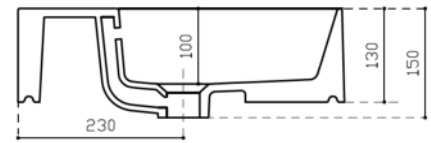

93 192 45

Art. 8967SF

INFO

LAVABO IN CERAMICA

PESO Kg 27
Weight

Revisione 1.0
Silvano Mariano

DATA
27/05/2019

COLORI

○ BIANCO LUCIDO art. 8967
Glossy White

Sezione A-A
Section A-A

Vista frontale
Frontal View

Vista frontale
Frontal View

Vista posteriore
Rear view

Ufficio tecnico:	Data:18/11/2019
Mariano Silvano	Revisione 1.0