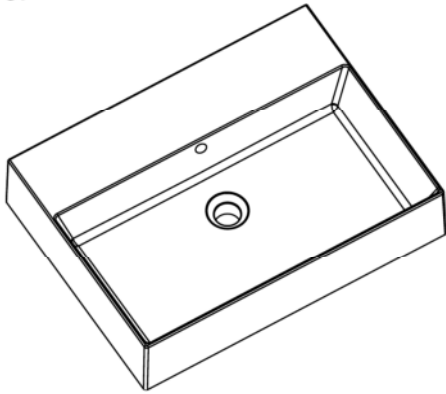

93 192 45

Art. 8967SF

INFO

LAVABO IN CERAMICA

PESO Kg 27
Weight

Revisione 1.0
Silvano Mariano

DATA
27/05/2019

COLORI

○ BIANCO LUCIDO art. 8967
Glossy White

Sezione A-A
Section A-A

Vista frontale
Frontal View

Vista frontale
Frontal View

Vista posteriore
Rear view

Ufficio tecnico:	Data:18/11/2019
Mariano Silvano	Revisione 1.0