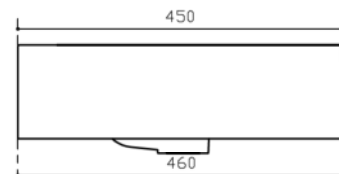

93 192 45

Art. 8967SF

INFO

LAVABO IN CERAMICA

PESO Kg 27
Weight

Revisione 1.0
Silvano Mariano

DATA
27/05/2019

COLORI

○ BIANCO LUCIDO art. 8967
Glossy White

Sezione A-A
Section A-A

Vista frontale
Frontal View

Vista frontale
Frontal View

Vista posteriore
Rear view

Ufficio tecnico:	Data:18/11/2019
Mariano Silvano	Revisione 1.0