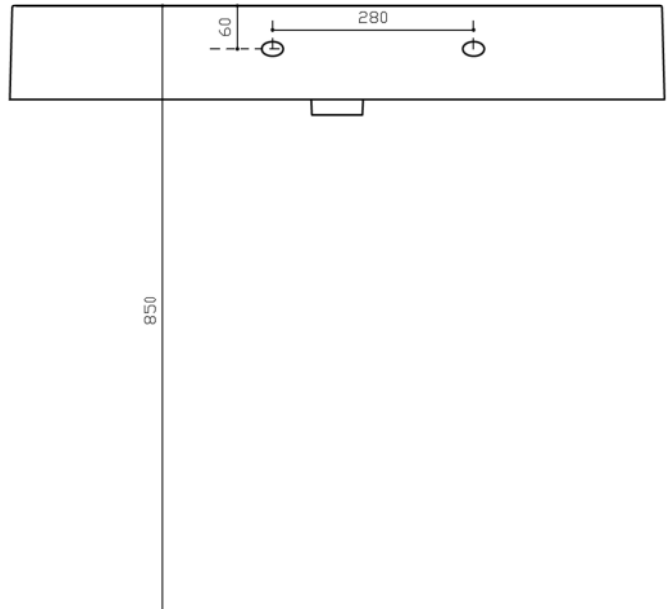

93 192 45

Art. 8967SF

INFO

LAVABO IN CERAMICA

PESO Kg 27
Weight

Revisione 1.0
Silvano Mariano

DATA
27/05/2019

COLORI

○ BIANCO LUCIDO art. 8967
Glossy White

Sezione A-A
Section A-A

Vista frontale
Frontal View

Vista frontale
Frontal View

Vista posteriore
Rear view

Ufficio tecnico:	Data:18/11/2019
Mariano Silvano	Revisione 1.0