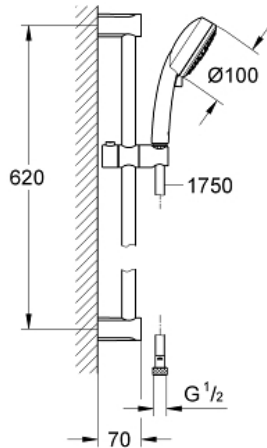

TEMPESTA COSMOPOLITAN 100 Brausestangenset 3 Strahlarten

Artikel 27579002

Pure Freude
an Wasser

GROHE

Produktbeschreibung: Brausestangenset 3 Strahlarten

Spezifikation:

bestehend aus:

Handbrause Tempesta 100 C (27 574)

Brausestange Tempesta C 600 mm (27 521)

Relaxaflex-Brauseschlauch 1.750 mm (28 154)

GROHE EcoJoy 9,5 l/min Durchflusskonstanthalter

GROHE DreamSpray perfektes Strahlbild

GROHE StarLight Oberfläche

SpeedClean Antikalk-System

Farbe:

□ 27579002 chrom