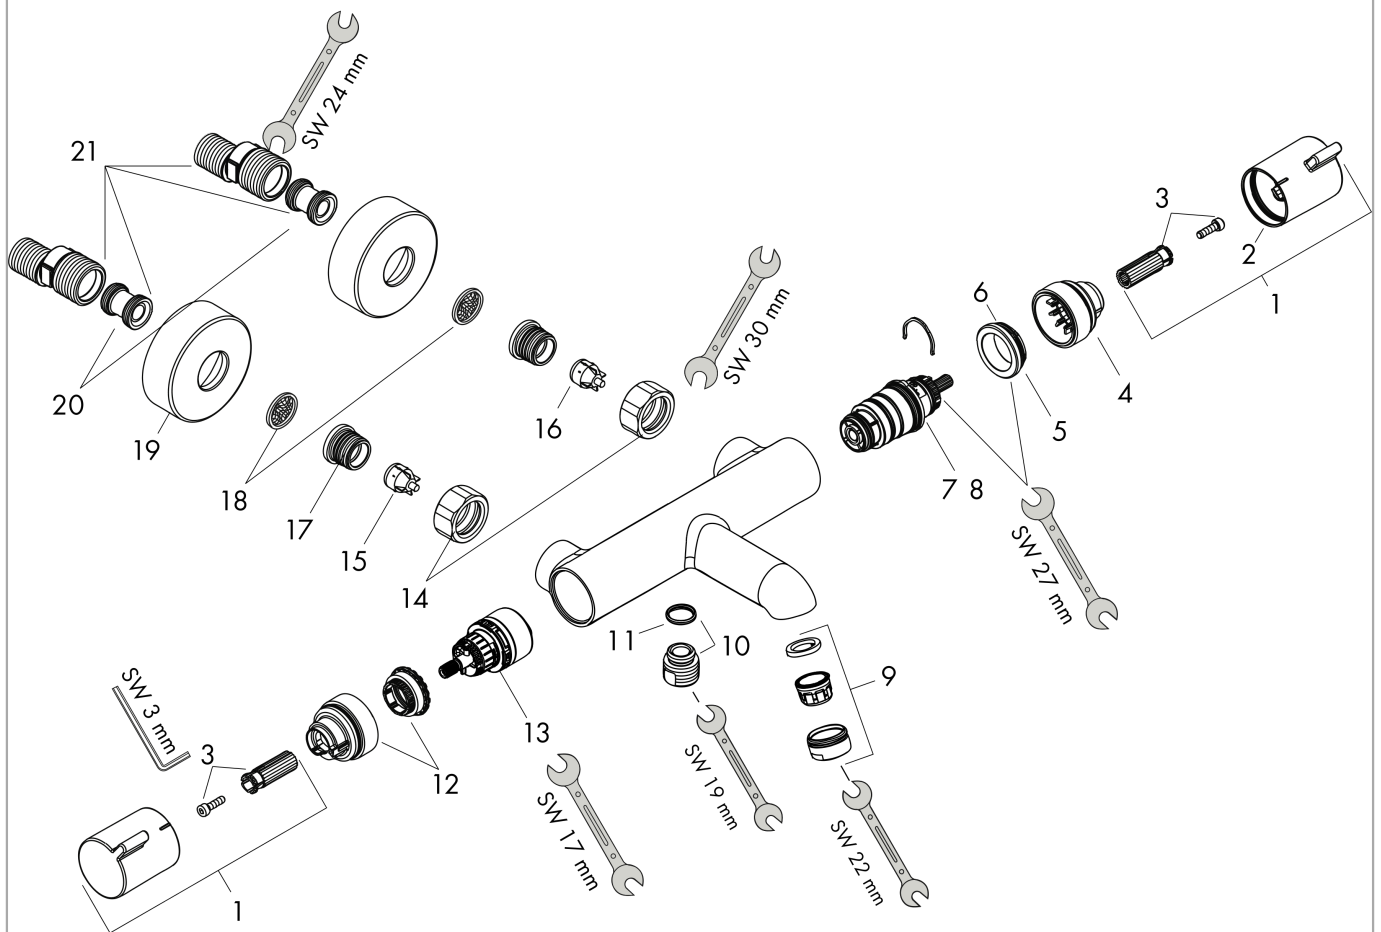

Ecostat
Wannenthermostat Comfort Aufputz
Oberflächen: **Chrom** Artikelnummer: **13114000**

Explosionszeichnung

Baujahr: >07/12

Ecostat

Wannenthermostat Comfort Aufputz

Oberflächen: **Chrom** Artikelnummer: **13114000**

Ersatzteilliste

Baujahr: >07/12

Pos.	Beschreibung	Artikelnummer	PG	VE
1	Griff	95836000	98	1
2	Druckknopf	92848000	98	1
3	Schnappeinsatz mit Schraube	95843000	98	1
4	Anschlagscheibe	95839000	98	1
5	Mutter	98913000	98	1
6	O-Ring 26x1,5	98390000	98	1
7	Temperatur Regeleinheit	98282000	98	1
8	Regeleinheit für vertauschte Anschlüsse	92373000	98	1
9	Luftsprudler M24x1 (30 l/min)	96512000	98	1
10	Anschlußnippel	95392000	98	1
11	O-Ring 14x2	98129000	98	1
12	Anschlagscheibe	95840000	98	1
13	Absperreinheit inkl. Umsteller	98283000	98	1
14	Muttern Set	96157000	98	1
15	Rückflussverhinderer (druckbeständig bis 2 MPa)	93136000	98	1
16	Rückflußverhinderer	96737000	98	1
17	O-Ring 17x1,5	98137000	98	1
18	Siebichtung	96922000	98	1
19	Rosette Ø 68 mm	96467000	98	1
20	Schalldämpfer	96429000	98	1
21	S-Anschluss Set (±12 mm)	94140000	98	1
a	S-Anschluss Set (±32 mm)	98592000	98	1
b	Bremsscheibe	92469000	98	1