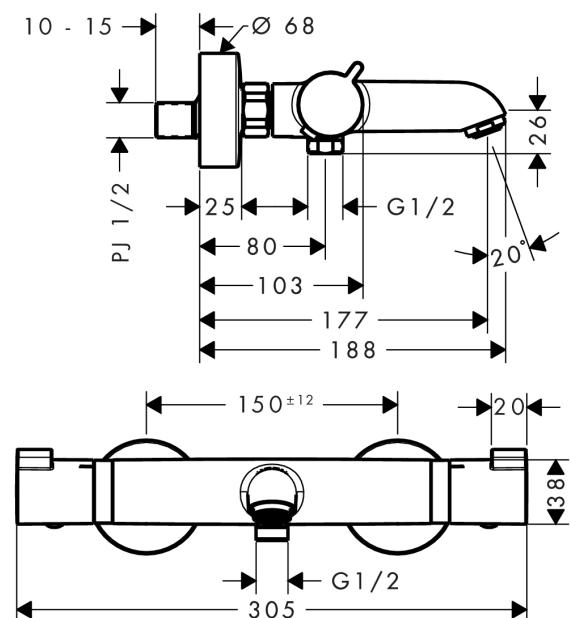

Maßzeichnung