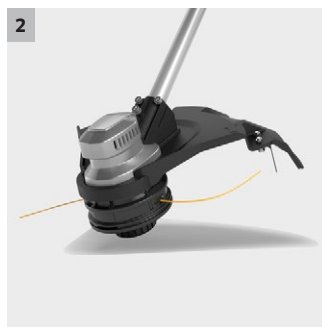

## LT 380/36 Bp

Ideal für schwer erreichbare Stellen, aber genauso gut auf der Fläche: Unser leistungsstarker Akku-Rasentrimmer LT 380/36 Bp begeistert mit maximaler Flexibilität und komfortablem Handling.

### 2 Robuster Trimmerkopf

- Einfaches Nachschieben des Trimmerfadens durch Drücken des Kopfs auf den Boden.
- Komfortable, einfache Fadenbestückung.

## LT 380/36 Bp

- Bürstenloser Motor
- Ergonomischer Rundgriff
- Geringes Gewicht mit idealem Schwerpunkt