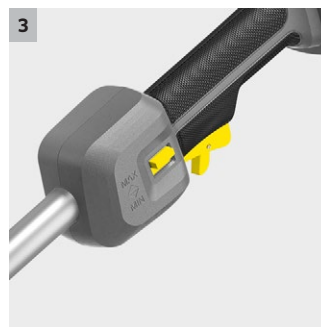

## LT 380/36 Bp

Ideal für schwer erreichbare Stellen, aber genauso gut auf der Fläche: Unser leistungsstarker Akku-Rasentrimmer LT 380/36 Bp begeistert mit maximaler Flexibilität und komfortablem Handling.

### 1 Ergonomischer Rundgriff

- Ermöglicht komfortables Arbeiten.
- Individuell einstellbar für jeden Anwender.

### 2 Robuster Trimmerkopf

- Einfaches Nachschieben des Trimmerfadens durch Drücken des Kopfs auf den Boden.
- Komfortable, einfache Fadenbestückung.

## LT 380/36 Bp

- Bürstenloser Motor
- Ergonomischer Rundgriff
- Geringes Gewicht mit idealem Schwerpunkt