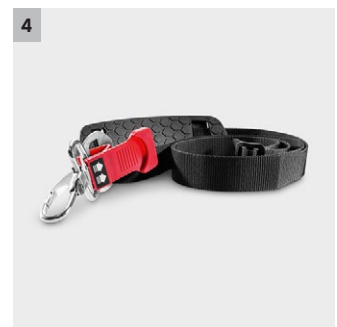

## LT 380/36 Bp

Ideal für schwer erreichbare Stellen, aber genauso gut auf der Fläche: Unser leistungsstarker Akku-Rasentrimmer LT 380/36 Bp begeistert mit maximaler Flexibilität und komfortablem Handling.

### 1 Ergonomischer Rundgriff

- Ermöglicht komfortables Arbeiten.
- Individuell einstellbar für jeden Anwender.

### 4 Komfortabler Schultergurt

- Ermöglicht komfortable, bequeme Arbeitsposition für ermüdungsfreies Arbeiten.
- Ausbalancierte Konstruktion.

## LT 380/36 Bp

- Bürstenloser Motor
- Ergonomischer Rundgriff
- Geringes Gewicht mit idealem Schwerpunkt