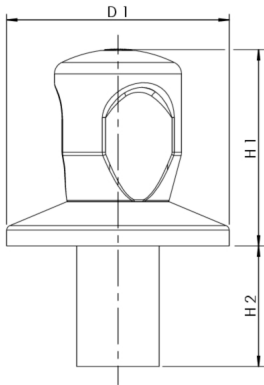

Produktmerkmale

- verchromter Bediengriff aus ABS-Kunststoff
- für Absperr-WZ-Baureihe RG120 Figur 854 01/02/05/07 und Figur 855 47 sowie für Absperr-WZ-Montageblock ECO-DUO Figur 853 07
- verchromter Aufnahmekörper
- verchromte Schubrosette
- einfache Montage durch 90° Drehung
- inkl. rotem und blauem Signierplättchen

Bestellnr.	für DN	D1 (mm)	H1 (mm)	H2 (mm)	kg
5961602000	20	70	62	38	0,22