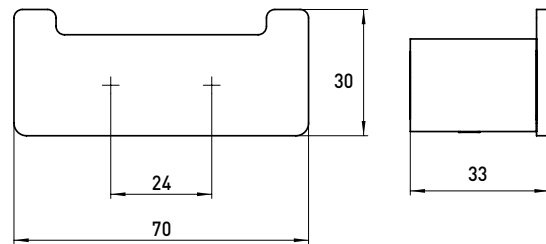

PRODUKTINFORMATION

Doppelhaken schwarz

Art.-Nr.0575 133 02