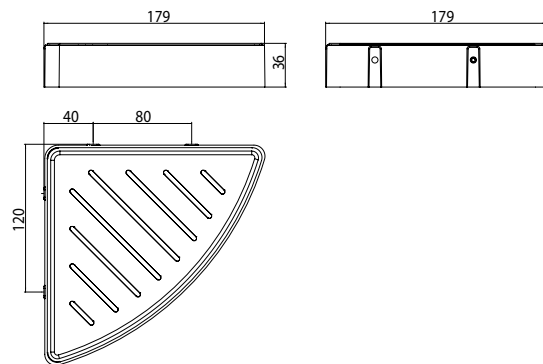

PRODUKTINFORMATION

Eckschwammkorb mit verdeckter Wandbefestigung schwarz/schwarz

Art.-Nr.0545 133 03

mit herausnehmbarem Kunststoff-Einsatz