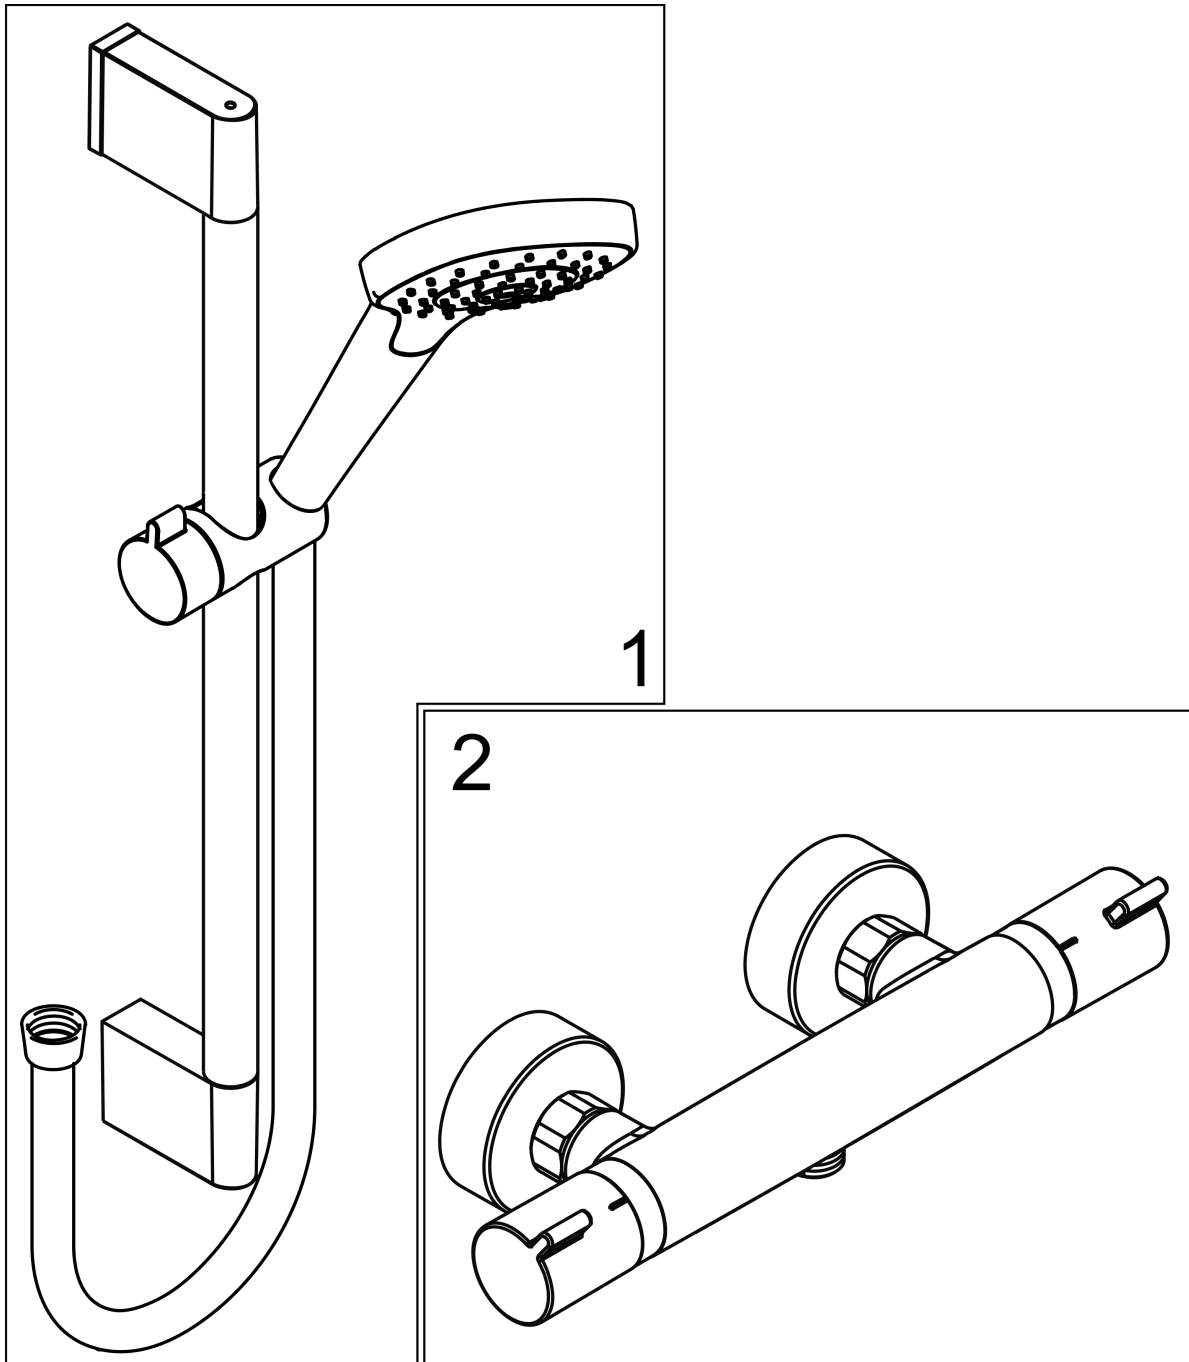

Croma Select E

Brausesystem Aufputz Vario mit Ecostat Comfort Thermostat und Brausestange 90 cm

Oberflächen: **Weiß/Chrom** Artikelnummer: **27082400**

Beschreibung

Merkmale

- besteht aus: Handbrause, Brausethermostat, Brausestange, Handbrausehalterung, Brauseschlauch
- Brausekopfgröße: 110 mm
- komfortable Strahlartenumstellung durch Select-Taste
- Strahlart Handbrause: Rain, TurboRain, IntenseRain
- maximale Durchflussmenge bei 3 bar: 15 l/min
- Mindestfließdruck: 1 bar
- Profil Steigrohr: rund
- Brausestangendurchmesser: 22 mm
- brauseseitiger Drehwirbel gegen lästiges Verdrehen des Brauseschlauches
- um 45° verstellbarer Neigungswinkel der Handbrausehalterung

Technologie

Produktabbildung

Maßzeichnung

Croma Select E

Brausesystem Aufputz Vario mit Ecostat Comfort Thermostat und Brausestange 90 cm

Oberflächen: **Weiß/Chrom** Artikelnummer: **27082400**

Einbaubeispiel

Croma Select E

Brausesystem Aufputz Vario mit Ecostat Comfort Thermostat und Brausestange 90 cm

Oberflächen: **Weiß/Chrom** Artikelnummer: **27082400**

Explosionszeichnung

Baujahr: >11/14

Croma Select E

Brausesystem Aufputz Vario mit Ecostat Comfort Thermostat und Brausestange 90 cm