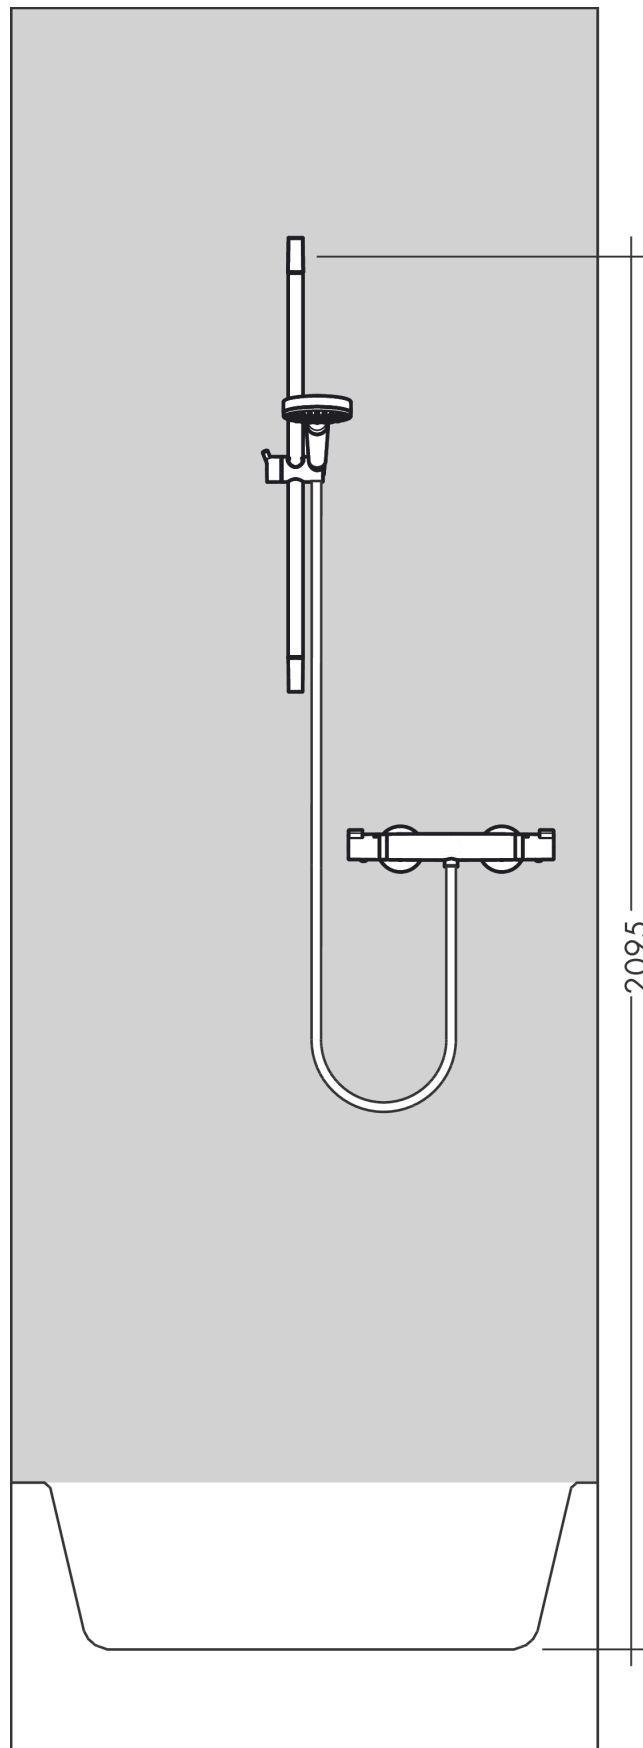

Croma Select E

Brausesystem Aufputz Vario mit Ecostat Comfort Thermostat und Brausestange 90 cm

Oberflächen: **Weiß/Chrom** Artikelnummer: **27082400**

Beschreibung

Merkmale

- besteht aus: Handbrause, Brausethermostat, Brausestange, Handbrausehalterung, Brauseschlauch
- Brausekopfgröße: 110 mm
- komfortable Strahlartenumstellung durch Select-Taste
- Strahlart Handbrause: Rain, TurboRain, IntenseRain
- maximale Durchflussmenge bei 3 bar: 15 l/min
- Mindestfließdruck: 1 bar
- Profil Steigrohr: rund
- Brausestangendurchmesser: 22 mm
- brauseseitiger Drehwirbel gegen lästiges Verdrehen des Brauseschlauches
- um 45° verstellbarer Neigungswinkel der Handbrausehalterung

Technologie

Produktabbildung

Maßzeichnung

Croma Select E

Brausesystem Aufputz Vario mit Ecostat Comfort Thermostat und Brausestange 90 cm

Oberflächen: **Weiß/Chrom** Artikelnummer: **27082400**

Einbaubeispiel

Croma Select E

Brausesystem Aufputz Vario mit Ecostat Comfort Thermostat und Brausestange 90 cm

Oberflächen: **Weiß/Chrom** Artikelnummer: **27082400**

Explosionszeichnung

Baujahr: >11/14

Croma Select E

Brausesystem Aufputz Vario mit Ecostat Comfort Thermostat und Brausestange 90 cm