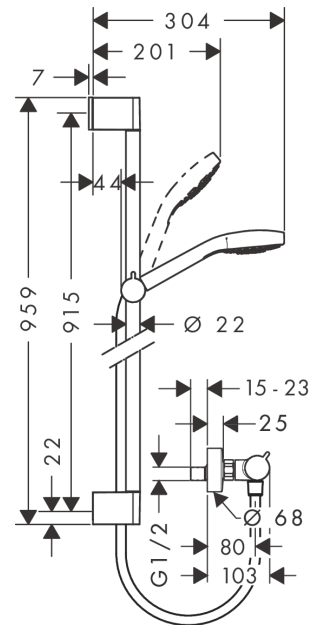

Croma Select E

Brausesystem Aufputz Vario mit Ecostat Comfort Thermostat und Brausestange 90 cm

Oberflächen: **Weiß/Chrom** Artikelnummer: **27082400**

Beschreibung

Merkmale

- besteht aus: Handbrause, Brausethermostat, Brausestange, Handbrausehalterung, Brauseschlauch
- Brausekopfgröße: 110 mm
- komfortable Strahlartenumstellung durch Select-Taste
- Strahlart Handbrause: Rain, TurboRain, IntenseRain
- maximale Durchflussmenge bei 3 bar: 15 l/min
- Mindestfließdruck: 1 bar
- Profil Steigrohr: rund
- Brausestangendurchmesser: 22 mm
- brauseseitiger Drehwirbel gegen lästiges Verdrehen des Brauseschlauches
- um 45° verstellbarer Neigungswinkel der Handbrausehalterung

Technologie

Produktabbildung

Maßzeichnung

Croma Select E

Brausesystem Aufputz Vario mit Ecostat Comfort Thermostat und Brausestange 90 cm

Oberflächen: **Weiß/Chrom** Artikelnummer: **27082400**

Einbaubeispiel

Croma Select E

Brausesystem Aufputz Vario mit Ecostat Comfort Thermostat und Brausestange 90 cm

Oberflächen: **Weiß/Chrom** Artikelnummer: **27082400**

Explosionszeichnung

Baujahr: >11/14

Croma Select E

Brausesystem Aufputz Vario mit Ecostat Comfort Thermostat und Brausestange 90 cm

Oberflächen: **Weiß/Chrom** Artikelnummer: **27082400**

Ersatzteilliste

Baujahr: >11/14

Pos.	Beschreibung	Artikelnummer	PG	VE
1	-	26592400	98	1
2	Thermostat	13116000	98	1