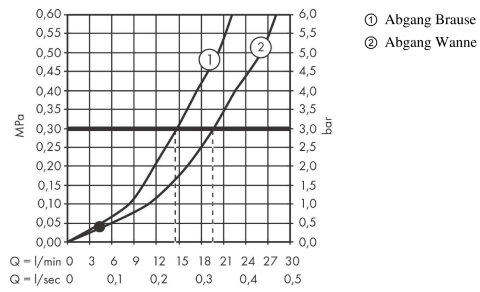

Vivenis

Einhebel-Wannenmischer Aufputz

Oberflächen: **Chrom** Artikelnummer: **75420000**

Beschreibung

Merkmale

- Ausladung 216 mm
- Anschlussart: S-Anschlüsse
- Stichmaß: 150 ± 12 mm
- Strahlart Armatur: WaterfallStream
- maximale Durchflussmenge bei 3 bar: 19,4 l/min
- Durchfluss für Wanneneinlauf bei 3 bar: 19,4 l/min
- min. Betriebsdruck: 1 bar
- max. Betriebsdruck: 10 bar
- Keramikmischsystem
- Temperaturbegrenzung einstellbar
- Druckumsteller Select mit automatischer Rückstellung
- Eigensicher gegen Rückfließen, nach DIN EN 1717
- mit Schalldämpfer
- für Durchlauferhitzer geeignet
- Anschlussgröße: DN15
- PA-IX 38142/IIOB

Technologie

Designpreise

reddot winner 2021

Produktabbildung

Maßzeichnung

Vivenis
Einhebel-Wannenmischer Aufputz
 Oberflächen: **Chrom** Artikelnummer: **7542000**

Durchflussdiagramm

Vivenis
Einhebel-Wannenmischer Aufputz
 Oberflächen: **Chrom** Artikelnummer: **75420000**