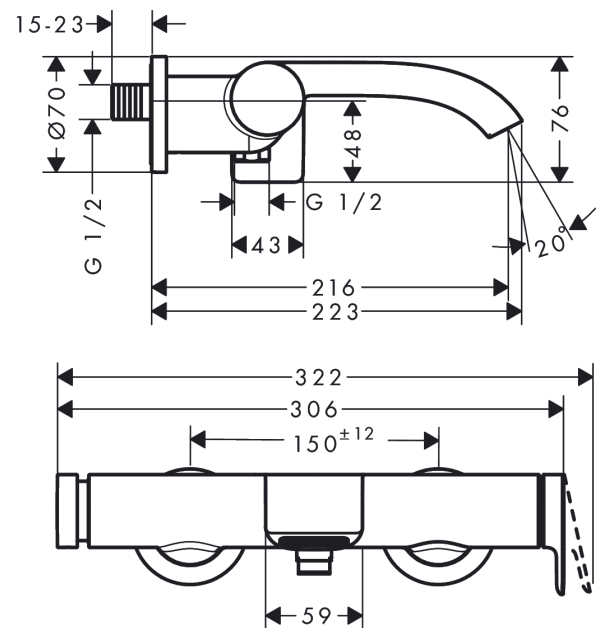

Vivenis

Einhebel-Wannenmischer Aufputz

Oberflächen: **Chrom** Artikelnummer: **75420000**

Beschreibung

Merkmale

- Ausladung 216 mm
- Anschlussart: S-Anschlüsse
- Stichmaß: 150 ± 12 mm
- Strahlart Armatur: WaterfallStream
- maximale Durchflussmenge bei 3 bar: 19,4 l/min
- Durchfluss für Wanneneinlauf bei 3 bar: 19,4 l/min
- min. Betriebsdruck: 1 bar
- max. Betriebsdruck: 10 bar
- Keramikmischsystem
- Temperaturbegrenzung einstellbar
- Druckumsteller Select mit automatischer Rückstellung
- Eigensicher gegen Rückfließen, nach DIN EN 1717
- mit Schalldämpfer
- für Durchlauferhitzer geeignet
- Anschlussgröße: DN15
- PA-IX 38142/IIOB

Technologie

Designpreise

reddot winner 2021

Produktabbildung

Maßzeichnung

Vivenis
Einhebel-Wannenmischer Aufputz
 Oberflächen: **Chrom** Artikelnummer: **7542000**

Durchflussdiagramm

Vivenis
Einhebel-Wannenmischer Aufputz
 Oberflächen: **Chrom** Artikelnummer: **75420000**

Explosionszeichnung

Baujahr: >06/21

Vivenis

Einhebel-Wannenmischer Aufputz

Oberflächen: **Chrom** Artikelnummer: **75420000**

Ersatzteilliste

Baujahr: >06/21

Pos.	Beschreibung	Artikelnummer	PG	VE
1	Griff	94375000	98	1
2	Madenschraube M5x5	98446000	98	1
3	Kappe	94370000	99	1
4	Mutter	93995000	98	1
5	Kartusche kpl.	93895000	98	1
6	Druckknopf	94369000	99	1
7	Madenschraube M4x6	97767000	98	1
8	Mutter	94367000	99	1
9	Umsteller kpl.	94368000	98	1
10	O-Ring 12x1,5	98430000	98	1
11	O-Ring 15x1,5	92118000	98	1
12	O-Ring 17x1,5	98137000	98	1
13	Schraube	94366000	98	1
14	Luftsprudler kpl.	93916000	98	1
15	Anschlußnippel	95392000	98	1
16	O-Ring 14x2	98129000	98	1
17	Rosette Ø 70 mm	94365000	98	1
18	S-Anschluss Set	95772000	98	1
19	O-Ring 29x3	98371000	98	1