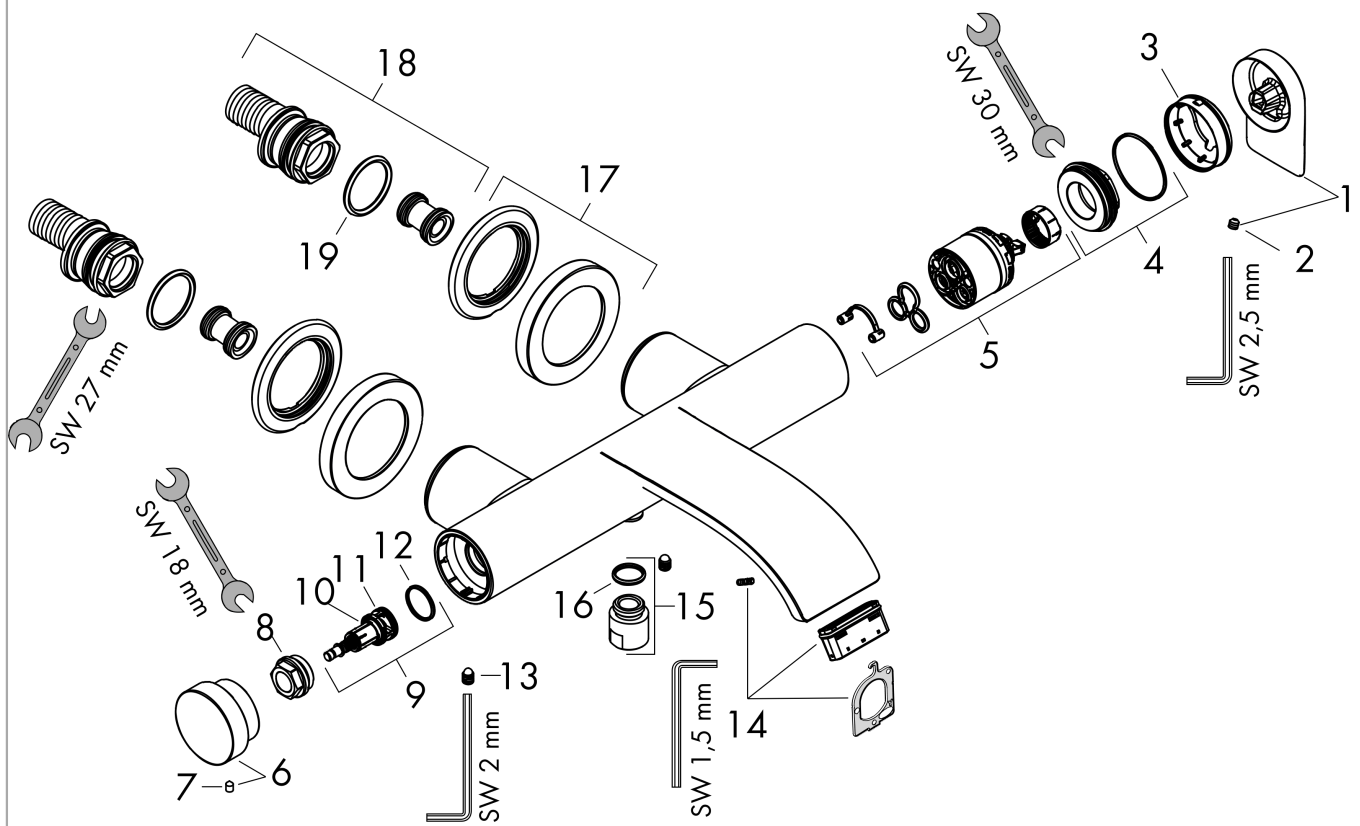

Vivenis

Einhebel-Wannenmischer Aufputz

Oberflächen: **Chrom** Artikelnummer: **75420000**

Beschreibung

Merkmale

- Ausladung 216 mm
- Anschlussart: S-Anschlüsse
- Stichmaß: 150 ± 12 mm
- Strahlart Armatur: WaterfallStream
- maximale Durchflussmenge bei 3 bar: 19,4 l/min
- Durchfluss für Wanneneinlauf bei 3 bar: 19,4 l/min
- min. Betriebsdruck: 1 bar
- max. Betriebsdruck: 10 bar
- Keramikmischsystem
- Temperaturbegrenzung einstellbar
- Druckumsteller Select mit automatischer Rückstellung
- Eigensicher gegen Rückfließen, nach DIN EN 1717
- mit Schalldämpfer
- für Durchlauferhitzer geeignet
- Anschlussgröße: DN15
- PA-IX 38142/IIOB

Technologie

Designpreise

reddot winner 2021

Produktabbildung

Maßzeichnung

Vivenis
Einhebel-Wannenmischer Aufputz
 Oberflächen: **Chrom** Artikelnummer: **7542000**

Durchflussdiagramm

Vivenis
Einhebel-Wannenmischer Aufputz
 Oberflächen: **Chrom** Artikelnummer: **75420000**

Explosionszeichnung

Baujahr: >06/21

Vivenis

Einhebel-Wannenmischer Aufputz

Oberflächen: **Chrom** Artikelnummer: **75420000**

Ersatzteilliste

Baujahr: >06/21

Pos.	Beschreibung	Artikelnummer	PG	VE
1	Griff	94375000	98	1
2	Madenschraube M5x5	98446000	98	1
3	Kappe	94370000	99	1
4	Mutter	93995000	98	1
5	Kartusche kpl.	93895000	98	1
6	Druckknopf	94369000	99	1
7	Madenschraube M4x6	97767000	98	1
8	Mutter	94367000	99	1
9	Umsteller kpl.	94368000	98	1
10	O-Ring 12x1,5	98430000	98	1
11	O-Ring 15x1,5	92118000	98	1
12	O-Ring 17x1,5	98137000	98	1
13	Schraube	94366000	98	1
14	Luftsprudler kpl.	93916000	98	1
15	Anschlußnippel	95392000	98	1
16	O-Ring 14x2	98129000	98	1
17	Rosette Ø 70 mm	94365000	98	1
18	S-Anschluss Set	95772000	98	1
19	O-Ring 29x3	98371000	98	1