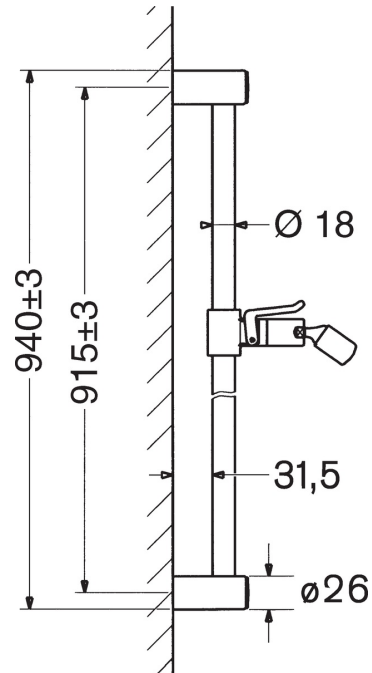

EAN: 4015474031470  
[static.hansa.com/04480100](https://static.hansa.com/04480100)

- Gesundheit & Pflege, Zubehör
- Wandmontage
- Chrom
- Verstellbare Brausestangehalterung, Schwenkbares Kugelgelenk
- Kürzbar
- Ganzmetall-Wandstange

### Technische Eigenschaften

Durchmesser	<b>18 mm</b>
Länge / Höhe	<b>915 mm</b>
Werkstoff	<b>Messing</b>

### SP04480100

	Name	Art.-Nr.
2	Halter	59912221
2.1	Halter	59912222
2.2	Abdeckung	59912223
3	Schieber	59912224