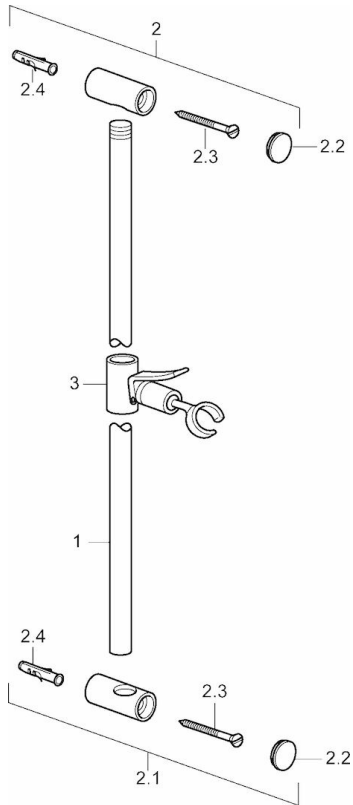

EAN: 4015474031470  
[static.hansa.com/04480100](https://static.hansa.com/04480100)

- Gesundheit & Pflege, Zubehör
- Wandmontage
- Chrom
- Verstellbare Brausestangehalterung, Schwenkbares Kugelgelenk
- Kürzbar
- Ganzmetall-Wandstange

### Technische Eigenschaften

Durchmesser	<b>18 mm</b>
Länge / Höhe	<b>915 mm</b>
Werkstoff	<b>Messing</b>

### SP04480100

	Name	Art.-Nr.
2	Halter	59912221
2.1	Halter	59912222
2.2	Abdeckung	59912223
3	Schieber	59912224