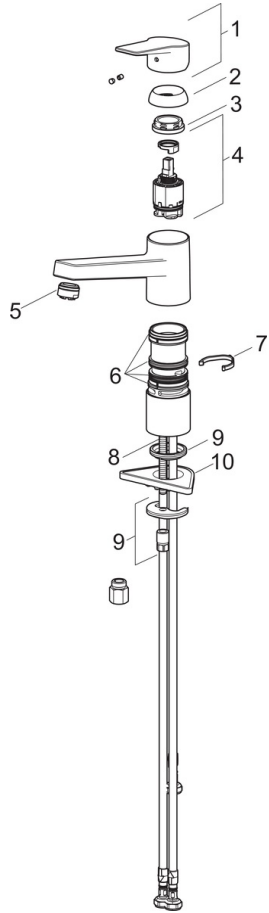

EAN: 4015474261143  
[static.hansa.com/09121183](http://static.hansa.com/09121183)

- Küche
- Einhebelmischer, Niederdruck, für offene Heißwasserbereiter
- Standmontage
- Chrom
- Schwenkbarer Auslauf
- Kristallklarer Laminarstrahl, CASCADE® Strahlregler
- Hebel mit W+K-Kennzeichnung, Einhandbedienhebel/Griff
- Temperaturbegrenzer, Heißwassersperre einstellbar (im Lieferumfang enthalten)
- $\varnothing$  3.5 classic Steuerpatrone mit keramischen Dichtscheiben zur Wassermengen- und Temperatureinstellung
- Anschluss über Kupferrohre
- Messing in Trinkwasserkontakt enthält weniger als 0,3% Blei, Armaturenkörper aus entzinkungsbeständigem Messing (DZR), Wasserwege ohne Nickelbeschichtung, Rapid-Montagesystem

### Technische Eigenschaften

DN-Größe (Nennmaß) **DN15**  
 Warmwasserversorgung **max. +80°C**  
 Arbeitsdruck **0.5-5 bar**  
 Anschlussgröße **G3/8**  
 Projection **199 mm**  
 Sicherungseinrichtung (EN1717) **AA**  
 Werkstoff **Messing**

### SP09121183(2020)

	<b>Name</b>	<b>Art.-Nr.</b>
01	Hebel	59913910
01	Hebel	59913911
02	Abdeckkappe, 33x3 mm	59912504
03	Spann-Mutter, M37x1, SW30	1005680V
04	Kartusche, 3.5 Classic	59913075
05	Luftsprudler, M24x1 A, low pressure	59902692
06	Dichtungskit	1001264V
07	Begrenzer für Schwenkauslauf, 120°	59914489
08	Befestigungsschraube, M8x1, L=140	59912474
09	Befestigungssatz	59910749
10	PVC-Befestigungsplatte	59910008