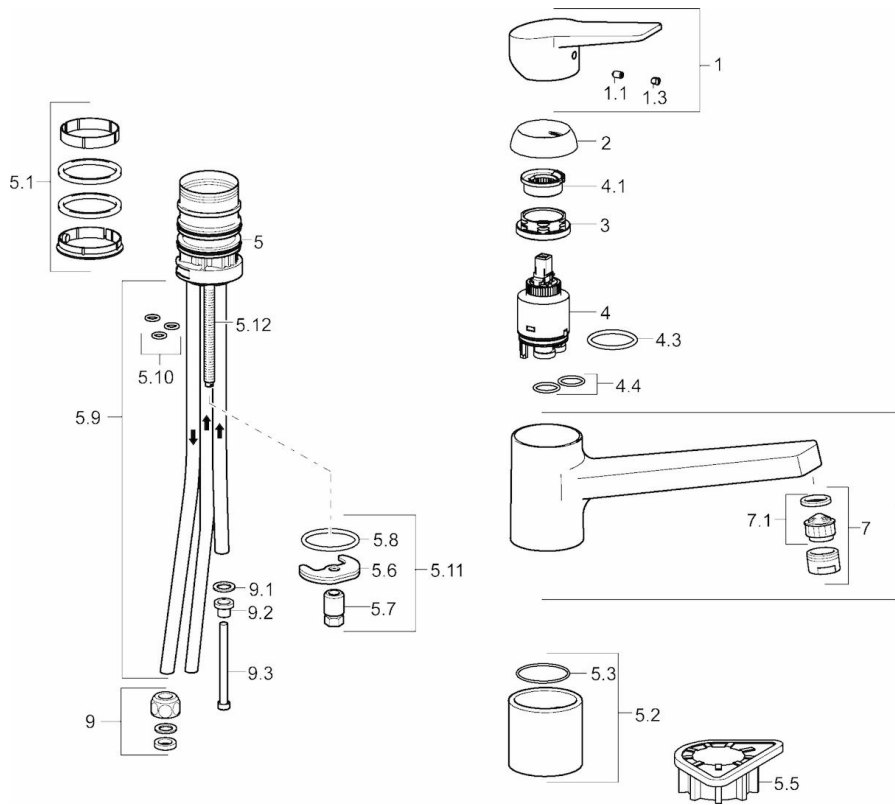

### Technische Eigenschaften

DN-Größe (Nennmaß) **DN15**  
 Warmwasserversorgung **max. +80°C**  
 Arbeitsdruck **0.5-5 bar**  
 Anschlussgröße **G3/8**  
 Projection **199 mm**  
 Sicherungseinrichtung (EN1717) **AA**  
 Werkstoff **Messing**

### Vorschriften

EN Standard **EN 817**  
 Geräuschklasse **I (ISO 3822)**

**SP09121183**

	Name	Art.-Nr.
1	Hebel	59913910
1	Hebel	59913911
1.1	Schraube, M5x8, SW2.5	59904755
1.3	Dekorkappe Grau	59912112
2	Abdeckkappe, 33x3 mm	59912504
3	Gegenmutter, M37x1, AF30	59912111
4	Kartusche, 3,5 Eco	59912324
4	Kartusche, 3,5 Classic	59913075
4.1	Temperaturanschlag	59912325
4.3	O-Ring, d 28.24x2.62	59912590
4.4	O-Ring, d 10.10x1.60	59905072
6 5.1	Dichtungskit	1001264V
5.1	Dichtungskit Ausgelaufen	59913968
5.2	Hoher Sockel	59913980
5.3	O-Ring, d 34x1.5	59913975
5.5	PVC-Befestigungsplatte	59910008
5.6	Befestigungsplatte	59904765
5.7	Schraube, M8x1, SW13	59904766
5.8	O-Ring, d 36.09x d 3.53	59913396
5.9	Rohr, M8x1, L=560	59912806
5.10	O-Ring, 6x1.4	59913266
5.11	Befestigungsatz	59910749
5.12	Befestigungsschraube, M8x1, L=140	59912474
6	Auslauf	59913978
7	Luftsprudler, M24x1 A, low pressure	59902692
7.1	Luftsprudler, M22/24, ND	59901553
9	Überwurfmutter	59904969
9.1	Dichtungskit, 14.9x8.5x1	59902352
9.2	Dichtungskit, 10x8	59902272
9.3	Schlauch	59902151
N.I.	Schlüssel, SW30/34	59912108
N.I.	Dichtungsset Ausgelaufen	59914043

### SP09121183(2020)

	<b>Name</b>	<b>Art.-Nr.</b>
01	Hebel	59913910
01	Hebel	59913911
02	Abdeckkappe, 33x3 mm	59912504
03	Spann-Mutter, M37x1, SW30	1005680V
04	Kartusche, 3.5 Classic	59913075
05	Luftsprudler, M24x1 A, low pressure	59902692
06	Dichtungskit	1001264V
07	Begrenzer für Schwenkauslauf, 120°	59914489
08	Befestigungsschraube, M8x1, L=140	59912474
09	Befestigungssatz	59910749
10	PVC-Befestigungsplatte	59910008