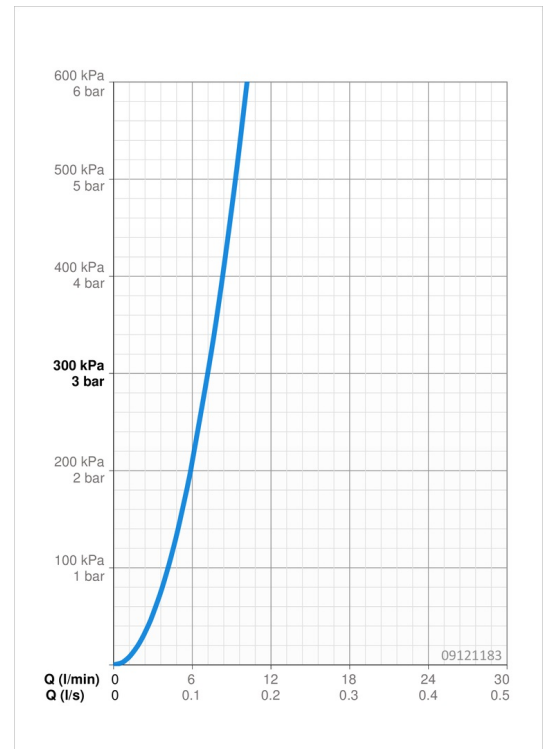

EAN: 4015474261143
static.hansa.com/09121183

- Küche
- Einhebelmischer, Niederdruck, für offene Heißwasserbereiter
- Standmontage
- Chrom
- Schwenkbarer Auslauf
- Kristallklarer Laminarstrahl, CASCADE® Strahlregler
- Hebel mit W+K-Kennzeichnung, Einhandbedienhebel/Griff
- Temperaturbegrenzer, Heißwassersperre einstellbar (im Lieferumfang enthalten)
- $\varnothing$ 3.5 classic Steuerpatrone mit keramischen Dichtscheiben zur Wassermengen- und Temperatureinstellung
- Anschluss über Kupferrohre
- Messing in Trinkwasserkontakt enthält weniger als 0,3% Blei, Armaturenkörper aus entzinkungsbeständigem Messing (DZR), Wasserwege ohne Nickelbeschichtung, Rapid-Montagesystem

Technische Daten

Durchflusseigenschaften

Durchfluss bei 3 bar **7.2 l/min**

Technische Eigenschaften

DN-Größe (Nennmaß) **DN15**
Warmwasserversorgung **max. +80°C**
Arbeitsdruck **0.5-5 bar**
Anschlussgröße **G3/8**
Projection **199 mm**
Sicherungseinrichtung (EN1717) **AA**
Werkstoff **Messing**

Vorschriften

EN Standard **EN 817**
Geräuschklasse **I (ISO 3822)**