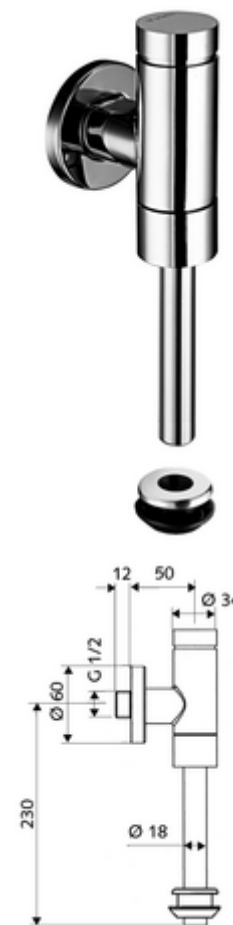

Bestellnummer: 02 477 06 99

Aufputz-Urinal-Druckspüler SCHELLOMAT Basic SV, DN 15

Ganzmetall-Ausführung mit Messing-Drucktaste. Konform DIN EN 12541.

Lieferumfang

- Aufputz-Urinal-Druckspüler
- Selbstschlusskartusche mit Düsenbohrungs-Vorfilter
- Vorabsperrung
- Urinal-Innenverbinder
- Schubrosette Ø 60 mm
- Spülrohr Ø 18 mm x 193 mm

Technische Daten

- Fließdruck: 0,8 - 5,0 bar
- Max. Ruhedruck: 8 bar
- Spülstrom: max. 0,3 l/s
- Spülmenge: einstellbar: 1,0 - 6,0 l
- Werkstoff: Gehäuse Messing; wasserführende Teile Messing konform TrinkwV, Kunststoff
- Oberfläche: chrom
- Anschluss: DN 15 G 1/2 AG
- Abgang: Innenverbinder Ø 43 mm (Spülrohr Ø 18 mm)
- Zertifikate: PA-IX 9892/II, DIN-DVGW, WELL public
- Geräuschkategorie: II, bei 100% Durchfluss

Lieferdaten

- Gewicht: 0,72 kg/Stück
- Verpackungseinheit: 1

Empfohlene zugehörige Artikel

- | | | |
|-------------------------------------|-------------------------|------|
| • Spülrohr Ø 18 mm (25 mm gekröpft) | Best.-Nr.: 50 223 06 99 | oder |
| • Spülrohr Ø 18 mm (40 mm gekröpft) | Best.-Nr.: 50 291 06 99 | |
| • Urinal-Außenverbinder | Best.-Nr.: 27 820 06 99 | |
| • Urinal-Modul MONTUS | Best.-Nr.: 03 090 00 99 | |