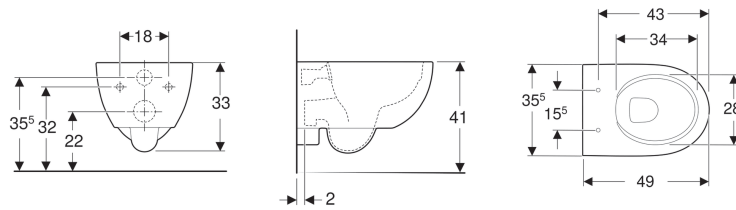

**Geberit Renova Compact Wand-WC Tiefspüler, verkürzte Ausladung, geschlossene Form, Rimfree**

Beispielbild

**Verwendungszwecke**

- Für UP-Spülkästen
- Für Druckspüler
- Zum Einbau in kleinen Badezimmern und Gäste-WCs geeignet

- Rimfree
- Typ 1, Vollmenge 6 / 5 l, nach EN 997
- Spült mit 4.5 l
- Geschlossene Form
- Bodenfreiheit 7 cm

**Eigenschaften**

- Wandhängend
- Einfache Befestigung durch Geberit Wandbefestigung Typ EFF2 für WC
- Tiefspül-WC

**Technische Daten**

Werkstoff | Sanitärkeramik

**Zusätzlich zu bestellen**

- WC-Sitz

Art-Nr.	Farbe / Oberfläche	B	H	T	
500.377.01.1	weiß	35.5 cm	33 cm	49 cm	Neu
500.377.01.8	weiß / KeraTect	35.5 cm	33 cm	49 cm	Neu