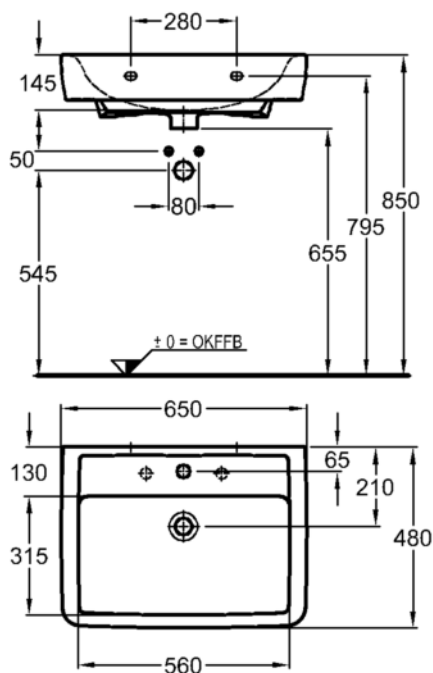

Bad-Serie

Renova Nr. 1 Plan

Modell: **Waschtisch**
CE, EN 31, 14688
 mit Hahnloch
 Modell-Nr.: 222265 mit keramischem Überlauf
 222267 ohne Überlauf
 Maße: 650 x 480 mm
 Material: Keravit (Sanitärporzellan)
 Gewicht: 21,5 kg
 Befestigung: Stockschrauben M 10 x 120
 (müssen mindestens 65 mm aus gefliester Wand hervorragen) oder Auflage auf Plattenmaterial (Wandanschluss erforderlich)

Modell: **Schaftventil mit Ablaufkappe**
 Modell-Nr.: 521075
 Maße: 41,9 mm (G 1¼) x 80 mm

Kombinierbarkeit: mit **Halbsäule**, Modell-Nr. 292110, oder **Waschtischunterschränken**, Modell-Nr. 879050, 879053, 879054, 879060, 879063, 879064, 879070, 879073, 879074, der Bad-Serie Renova Nr. 1 Plan.

Modell: **Waschtisch**
CE, EN 31, 14688
 ohne Hahnloch
 Modell-Nr.: 222268 mit keramischem Überlauf
 222266 ohne Überlauf
 Maße: 650 x 480 mm
 Material: Keravit (Sanitärporzellan)
 Gewicht: 21,5 kg
 Befestigung: Stockschrauben M 10 x 120
 (müssen mindestens 65 mm aus gefliester Wand hervorragen) oder Auflage auf Plattenmaterial (Wandanschluss erforderlich)