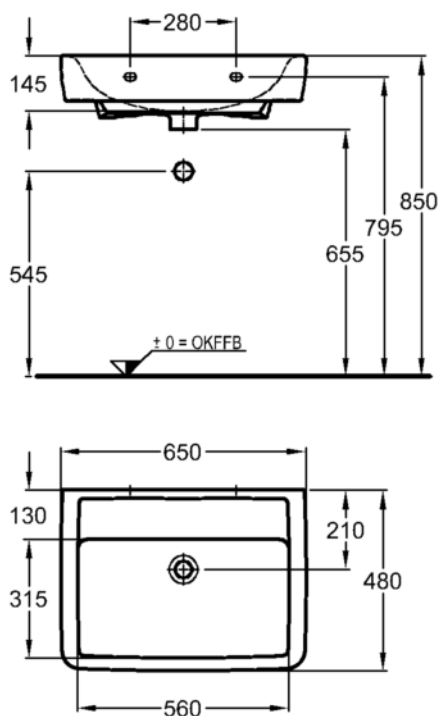

Bad-Serie

Renova Nr. 1 Plan

Modell: **Waschtisch**
CE, EN 31, 14688
 mit Hahnloch
 Modell-Nr.: 222265 mit keramischem Überlauf
 222267 ohne Überlauf
 Maße: 650 x 480 mm
 Material: Keravit (Sanitärporzellan)
 Gewicht: 21,5 kg
 Befestigung: Stockschrauben M 10 x 120
 (müssen mindestens 65 mm aus gefliester Wand hervorragen) oder Auflage auf Plattenmaterial (Wandanschluss erforderlich)

Modell: **Schaftventil mit Ablaufkappe**
 Modell-Nr.: 521075
 Maße: 41,9 mm (G 1¼) x 80 mm

Kombinierbarkeit: mit **Halbsäule**, Modell-Nr. 292110, oder **Waschtischunterschränken**, Modell-Nr. 879050, 879053, 879054, 879060, 879063, 879064, 879070, 879073, 879074, der Bad-Serie Renova Nr. 1 Plan.

Modell: **Waschtisch**
CE, EN 31, 14688
 ohne Hahnloch
 Modell-Nr.: 222268 mit keramischem Überlauf
 222266 ohne Überlauf
 Maße: 650 x 480 mm
 Material: Keravit (Sanitärporzellan)
 Gewicht: 21,5 kg
 Befestigung: Stockschrauben M 10 x 120
 (müssen mindestens 65 mm aus gefliester Wand hervorragen) oder Auflage auf Plattenmaterial (Wandanschluss erforderlich)