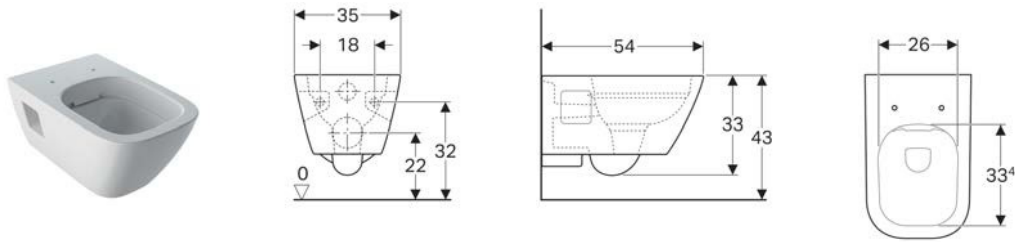

Geberit Renova Plan Wand-WC Tiefspüler, teilgeschlossene Form, Rimfree

Verwendungszwecke

- Für UP-Spülkästen
- Für Druckspüler

Eigenschaften

- Wandhängend
- Tiefspül-WC
- Rimfree

- Klasse 1, Vollmenge 6 / 5 l, nach EN 997
- Teilgeschlossene Form

Technische Daten

Werkstoff | Sanitärkeramik

Zusätzlich zu bestellen

- WC-Sitz

Art.-Nr.	Oberfläche / Farbe	B	H	T	
500.378.01.1	weiß	35 cm	33 cm	54 cm	NEW
500.378.01.8	KeraTect / weiß	35 cm	33 cm	54 cm	NEW

Zubehör

- Geberit Anschlussset für Wand-WC, Länge 30 cm

- Für die Montage wird je nach Einbausituation ein Geberit Anschlussset für Wand-WC, Länge 30 cm, benötigt