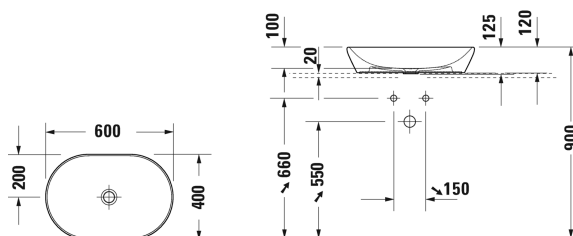

D-Neo Aufsatzbecken # 2372600070

| < 600 mm > |

Aufsatzbecken	Größe	Gewicht	Bestellnummer
ohne Überlauf, ohne Hahnlochbank, Befestigung inklusive, 600 mm			
Farben			
00 Weiß			
Variante			
☒	600 x 400 mm	11,000 Kilogramm	2372600070
Infobox			
Bei der Verwendung dieses Siphons in der Ausführung schwarz matt empfehlen wir Zubehör in schwarz matt ab Seite XXX			
Sanitärkeramiken mit der speziellen WonderGliss Oberflächen Ausführung bleiben sauber und gut aussehend für eine lange Zeit. Wenn Sie WonderGliss bestellen fügen Sie bitte eine "1" als elfte Ziffer zur Bestellnummer hinzu.			
Zubehör			
Schaftventil für Waschtische ohne Überlauf	50 mm	0,300 Kilogramm	005024
Design Siphon		1,500 Kilogramm	005036
Passende Produkte			
Waschtischunterbau wandhängend 1 Auszug, Konsolenplatte mit einem Ausschnitt, für 1 Aufsatzbecken mittig, 800 x 550 mm	800 x 550 mm		KT6694
Waschtischunterbau wandhängend 1 Auszug, Konsolenplatte mit einem Ausschnitt, für 1 Aufsatzbecken mittig, 1000 x 550 mm	1000 x 550 mm		KT6695
Waschtischunterbau wandhängend 1 Auszug, Konsolenplatte mit einem Ausschnitt, für 1 Aufsatzbecken mittig, 1200 x 550 mm	1200 x 550 mm		KT6696
Waschtischunterbau wandhängend 2 Schubkästen, oberer Schubkasten inkl. Siphonausschnitt und Schürze, Konsolenplatte mit einem Ausschnitt, für 1 Aufsatzbecken mittig, 800 x 550 mm	800 x 550 mm		KT6654