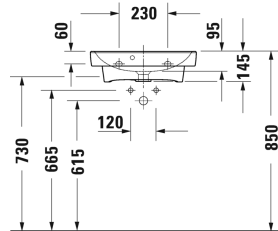

Duravit No.1 Handwaschbecken, Möbelhandwaschbecken #
0743500000

| < 500 mm > |

Handwaschbecken, Möbelhandwaschbecken	Größe	Gewicht	Bestellnummer
mit Überlauf, mit Hahnlochbank, Unterseite glasiert, 500 mm			
Farben			
00 Weiß			
Variante			
●	500 x 400 mm	11,000 Kilogramm	0743500000
Passende Produkte			
Waschtischunterbau wandhängend 1 Türe, für Duravit No.1 # 074350, 440 x 386 mm	440 x 386 mm		N14267 L/R
Ausschreibungstext			
<p>Duravit Serie Duravit No.1 Handwaschbecken, Möbelhandwaschbecken Weiß Hochglanz 500 mm, Design by Duravit, mit Hahnlochbank, mit Hahnloch, mit Überlauf, für 1-Loch-Armaturen geeignet, 1 Becken für die Montage mit Möbeln geeignet, komplett von unten glasiert für mehr Hygiene und damit für die wandhängende Einzelmontage geeignet, aus hochwertiger, langlebiger Sanitärkeramik: besonders widerstandsfähiges, kratzresistentes Material mit hohem Härtegrad, reinigungsfreundlicher und hygienischer Oberfläche, Hahnlochbank bietet praktische Ablagefläche z. B. für Seife, Abmessung: (BxTxH) 500x400x143 mm, Artikel Nr.: 074350000</p>			

Alle Zeichnungen enthalten alle notwendigen Maße (mm), die den üblichen Toleranzen unterliegen. Exakte Maße können nur am Produkt abgenommen werden.