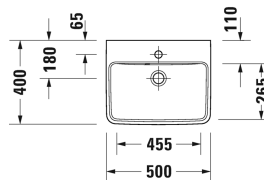

Duravit No.1 Handwaschbecken, Möbelhandwaschbecken #
0743500000

| < 500 mm > |

Handwaschbecken, Möbelhandwaschbecken	Größe	Gewicht	Bestellnummer
mit Überlauf, mit Hahnlochbank, Unterseite glasiert, 500 mm			
Farben			
00 Weiß			
Variante			
●	500 x 400 mm	11,000 Kilogramm	0743500000
Passende Produkte			
Waschtischunterbau wandhängend 1 Türe, für Duravit No.1 # 074350, 440 x 386 mm	440 x 386 mm		N14267 L/R
Ausschreibungstext			
<p>Duravit Serie Duravit No.1 Handwaschbecken, Möbelhandwaschbecken Weiß Hochglanz 500 mm, Design by Duravit, mit Hahnlochbank, mit Hahnloch, mit Überlauf, für 1-Loch-Armaturen geeignet, 1 Becken für die Montage mit Möbeln geeignet, komplett von unten glasiert für mehr Hygiene und damit für die wandhängende Einzelmontage geeignet, aus hochwertiger, langlebiger Sanitärkeramik: besonders widerstandsfähiges, kratzresistentes Material mit hohem Härtegrad, reinigungsfreundlicher und hygienischer Oberfläche, Hahnlochbank bietet praktische Ablagefläche z. B. für Seife, Abmessung: (BxTxH) 500x400x143 mm, Artikel Nr.: 074350000</p>			

Alle Zeichnungen enthalten alle notwendigen Maße (mm), die den üblichen Toleranzen unterliegen. Exakte Maße können nur am Produkt abgenommen werden.