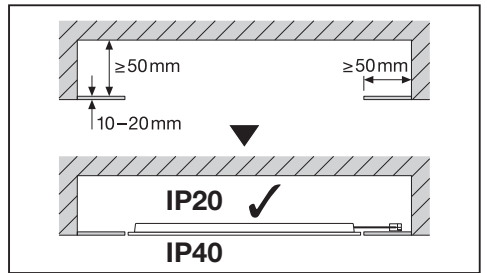

EAN	$\Phi_{use}(lm)$	K	IP	$\sphericalangle$	R_a	T_{amb} (°C)	PF	⚖️
PL PFM 600 25W/3000K	4058075440159	3000	3000	40/20	120°	>80	-10...+50	>0.95	1.6 kg
PL PFM 600 25W/4000K	4058075440197	3000	4000	40/20	120°	>80	-10...+50	>0.95	1.6 kg
PL PFM 600 30W/3000K	4058075440234	3600	3000	40/20	120°	>80	-10...+50	>0.95	1.6 kg
PL PFM 600 30W/4000K	4058075440258	3600	4000	40/20	120°	>80	-10...+50	>0.95	1.6 kg
PL PFM 600 30W/3000K UGR19	4058075440272	3100	3000	40/20	90°	>80	-10...+50	>0.95	1.9 kg
PL PFM 600 30W/4000K UGR19	4058075440296	3100	4000	40/20	90°	>80	-10...+50	>0.95	1.9 kg
PL PFM 600 36W/3000K	4058075440319	4320	3000	40/20	120°	>80	-10...+50	>0.95	1.7 kg
PL PFM 600 36W/4000K	4058075440333	4320	4000	40/20	120°	>80	-10...+50	>0.95	1.7 kg
PL PFM 600 36W/3000K UGR19	4058075440418	3700	3000	40/20	90°	>80	-10...+50	>0.95	1.9 kg
PL PFM 600 36W/4000K UGR19	4058075440432	3700	4000	40/20	90°	>80	-10...+50	>0.95	1.9 kg
PL PFM 600 30W/940 UGR19	4058075521940	2600	4000	40/20	90°	>90	-10...+50	>0.95	1.9 kg
PL PFM 600 36W/940 UGR19	4058075521964	3150	4000	40/20	90°	>90	-10...+50	>0.95	1.9 kg
PL PFM 625 25W/3000K	4058075440494	3000	3000	40/20	120°	>80	-10...+50	>0.95	1.9 kg
PL PFM 625 25W/4000K	4058075440517	3000	4000	40/20	120°	>80	-10...+50	>0.95	1.9 kg
PL PFM 625 30W/3000K	4058075440531	3600	3000	40/20	120°	>80	-10...+50	>0.95	1.9 kg
PL PFM 625 30W/4000K	4058075440555	3600	4000	40/20	120°	>80	-10...+50	>0.95	1.9 kg
PL PFM 625 30W/3000K UGR19	4058075440579	3100	3000	40/20	90°	>80	-10...+50	>0.95	2.1 kg
PL PFM 625 30W/4000K UGR19	4058075440593	3100	4000	40/20	90°	>80	-10...+50	>0.95	2.1 kg
PL PFM 625 36W/3000K	4058075440678	4320	3000	40/20	120°	>80	-10...+50	>0.95	1.8 kg
PL PFM 625 36W/4000K	4058075440692	4320	4000	40/20	120°	>80	-10...+50	>0.95	1.8 kg
PL PFM 625 36W/3000K UGR19	4058075440715	3700	3000	40/20	90°	>80	-10...+50	>0.95	2.1 kg
PL PFM 625 36W/4000K UGR19	4058075440739	3700	4000	40/20	90°	>80	-10...+50	>0.95	2.1 kg